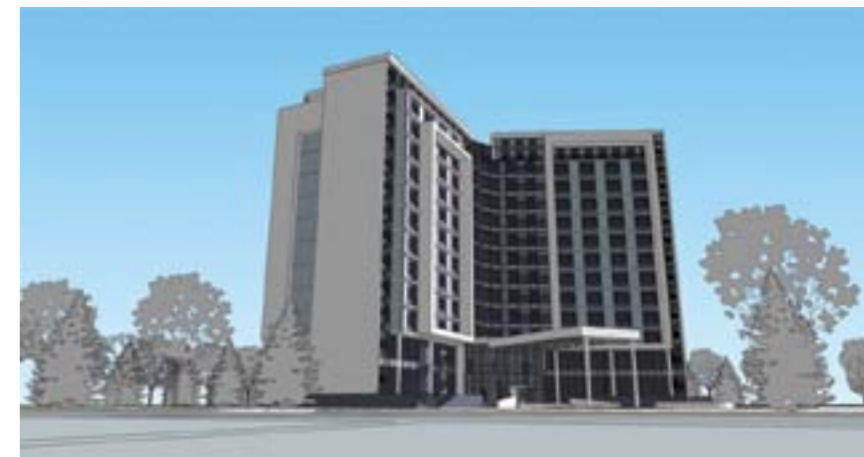

план типового этажа