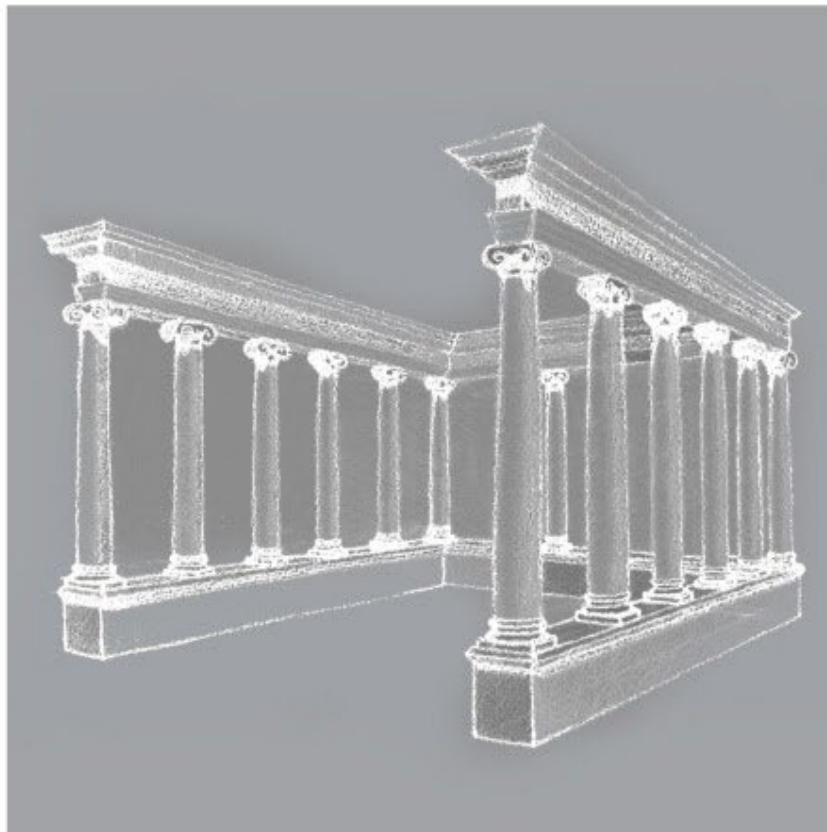

Рельеф "А.С. Пушкин".
Пластлин.

Рельеф "Геометрические тела".
Пластлин.

Кафедра "Архитектурное проектирование".

Преподаватели:
Слабуха Александр Васильевич,
(заведующий кафедрой)
Панов Эдуард Михайлович, (профессор)
Блинников Борис Евгеньевич, (доцент)
Гребешков Валерий Васильевич,
(доцент)
Греков Николай Иванович, (доцент)
Маткина Татьяна Алексеевна, (доцент)
Киселев Тимофей Александрович,
(старший преподаватель)
Ямалетдинов Сергей Федорович,
(старший преподаватель)