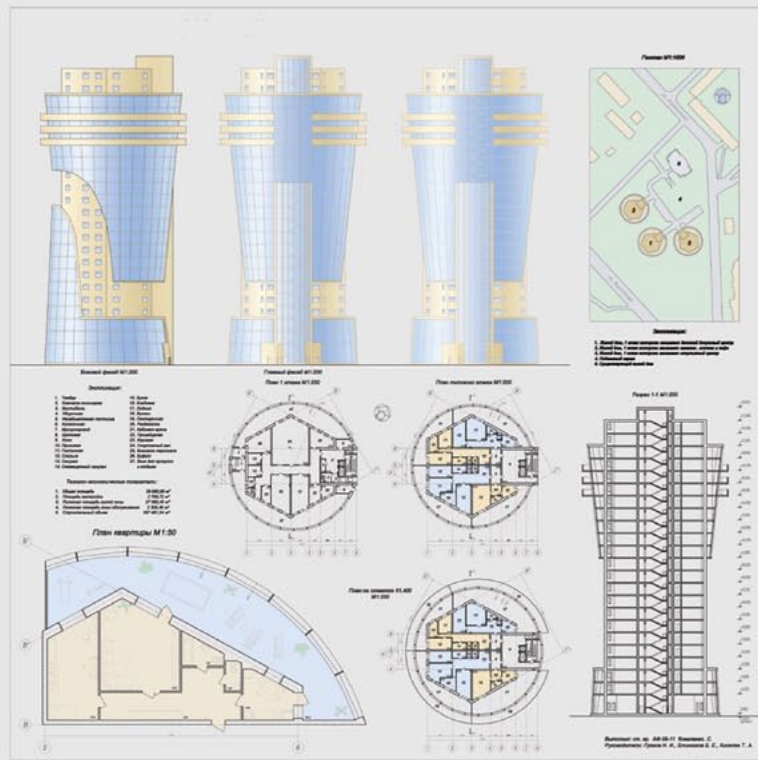

Проект "Жилой комплекс на 530 жителей".
5 курс IX семестр.