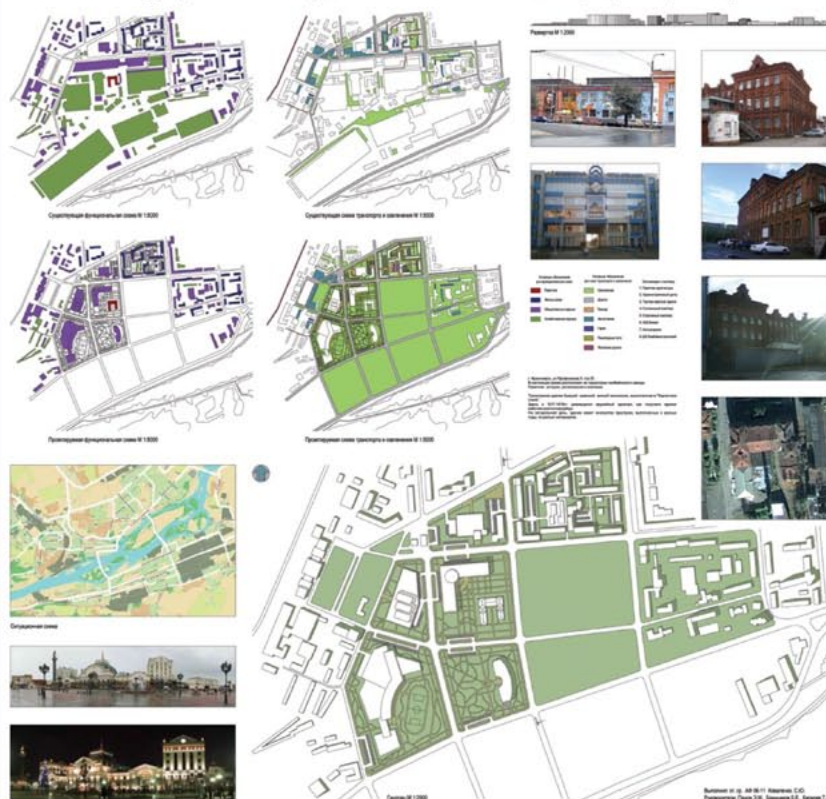

Реконструкция части площадки Комбайнового завода в центре г.Красноярска

Проект реконструкции.
6 курс XI семестр.