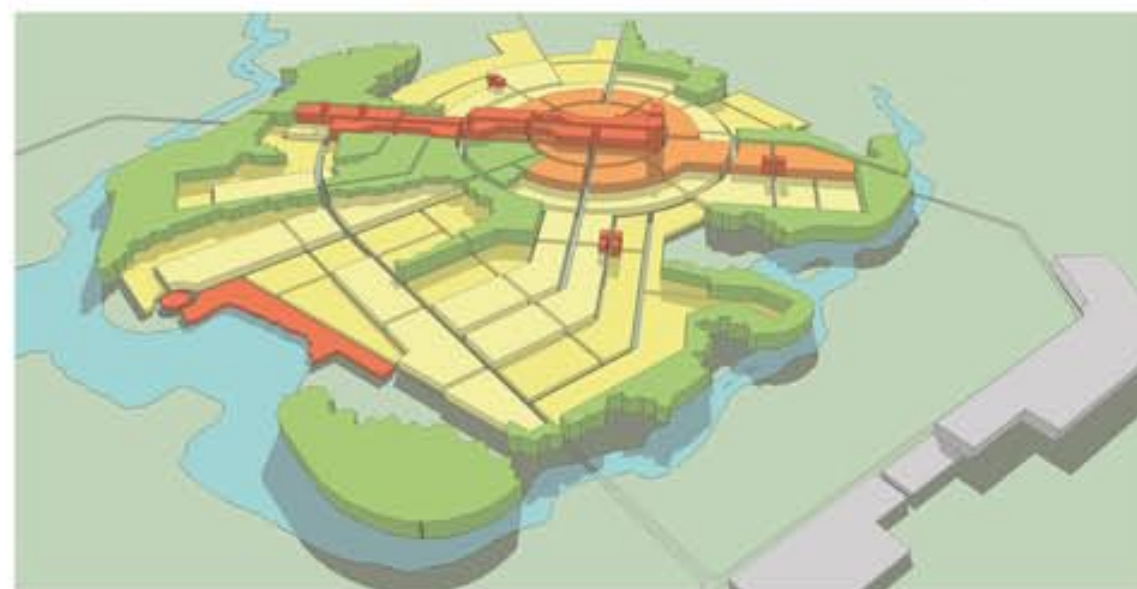

Жилой комплекс по ул. 60 лет ВЛКСМ в г. Железногорске (пятый курс, первый семестр)

Преподаватели:

ПРОФЕССОР Слабуха Александр Васильевич
ПРОФЕССОР Лашук Галина Петровна
АССИСТЕНТ Дядечкин Николай Валерьевич

ГРАДОСТРОИТЕЛЬСТВО

Генеральный план

3D ВИДЫ

Город на сто тысяч жителей (четвертый курс, первый семестр)

ГРАДОСТРОИТЕЛЬСТВО

Генеральный план

Транспортная схема

Развертка по ул. Коммунальная