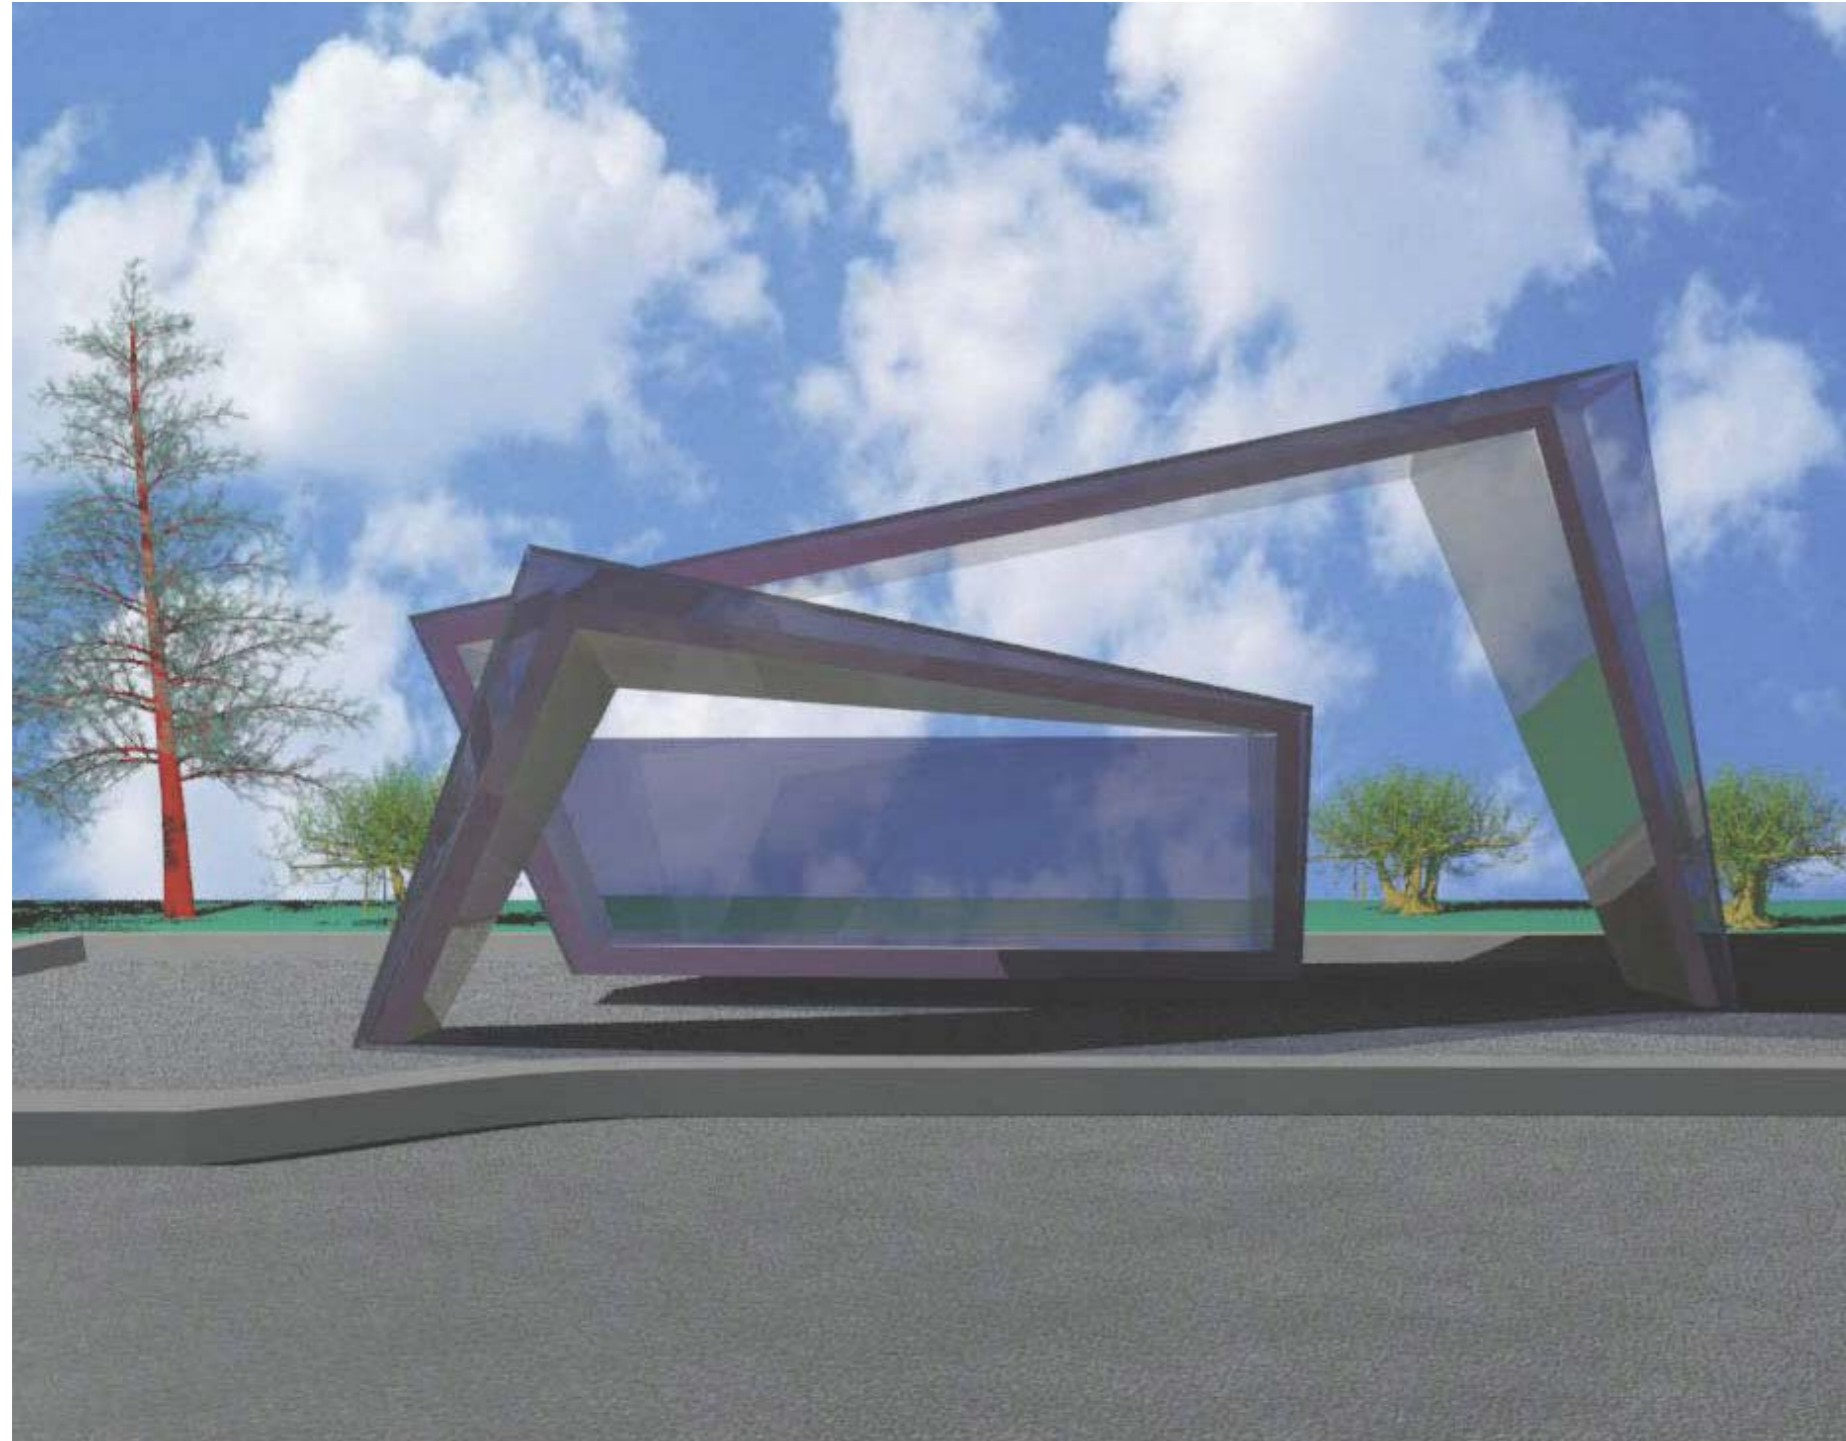

Проект «Остановка»

Проект остановка выполнен в виде неразделимой зигзагообразной кривой. Остановка включает в себя стеклянные вставки, которые впускают больше воздуха в сам проект.

The project «Stop»

The project is designed as a stop inseparable zigzag curve. Stop includes glass vtavki that let in more air into itself project.