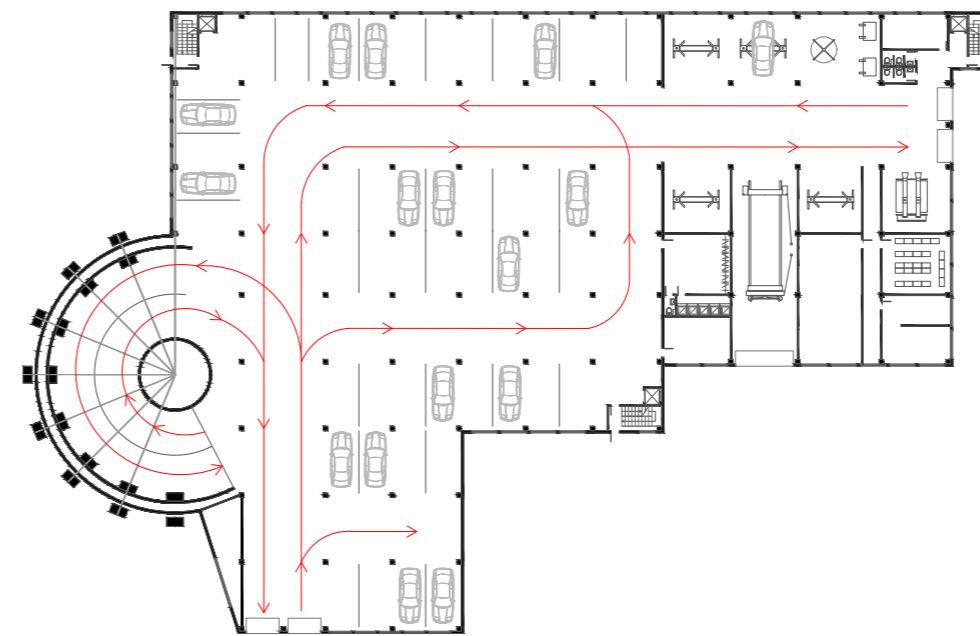

The project «Garage»

Detached six-storey building with a large overhead spiral ramp. Floors are reduced stepwise along the horizontal building. Also the garage osnoschen technical and social Tinning.