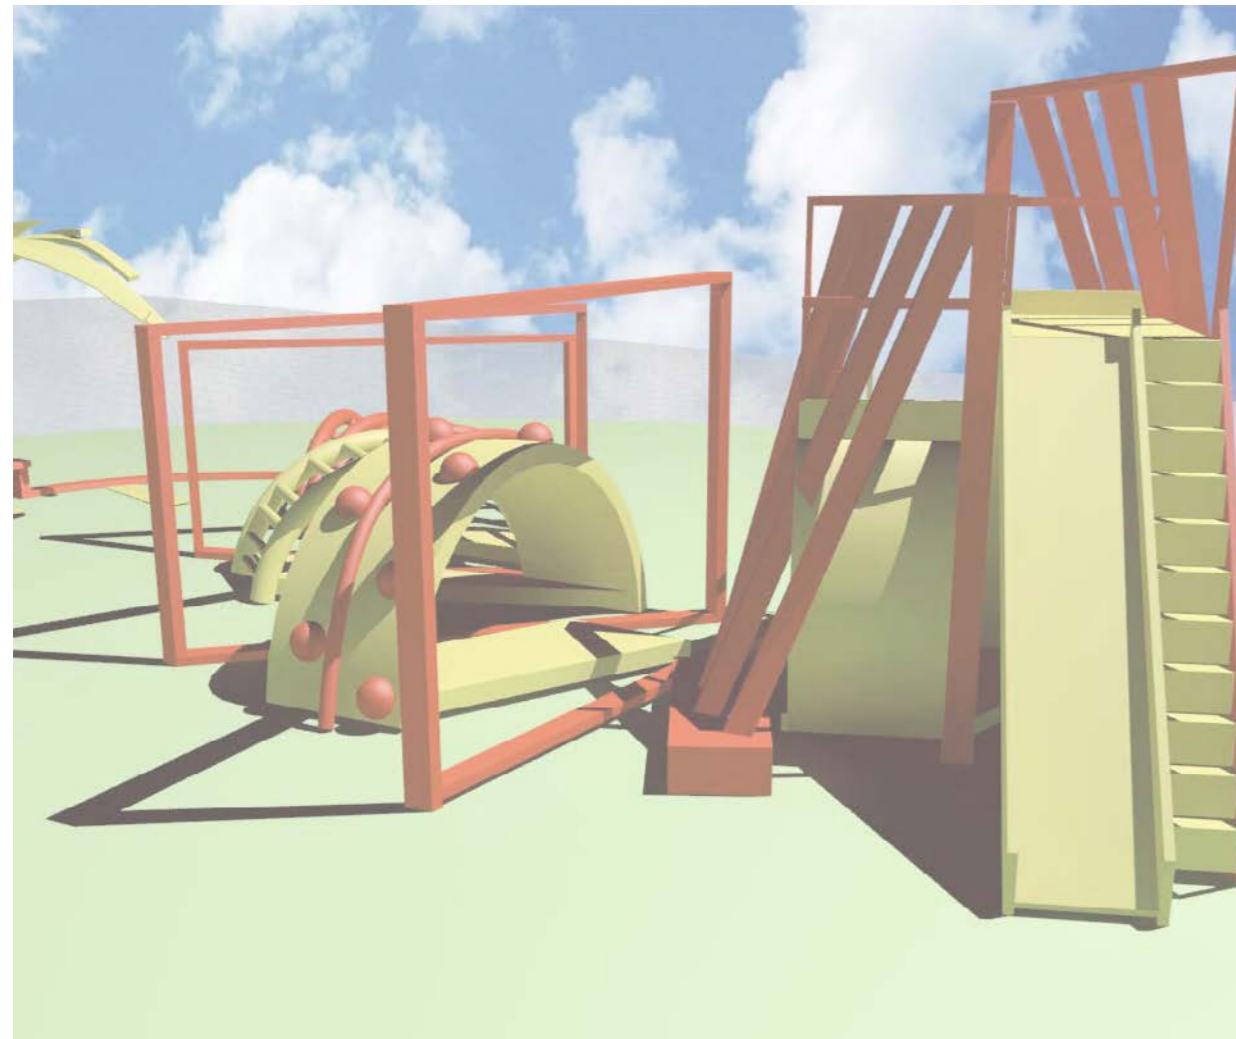

Проект «Остановка»

Проект остановка выполнен в виде неразделимой зигзагообразной кривой. Остановка включает в себя стеклянные вставки, которые впускают больше воздуха в сам проект.

The project «Stop»

The project is designed as a stop inseparable zigzag curve. Stop includes glass vtavki that let in more air into itself project.