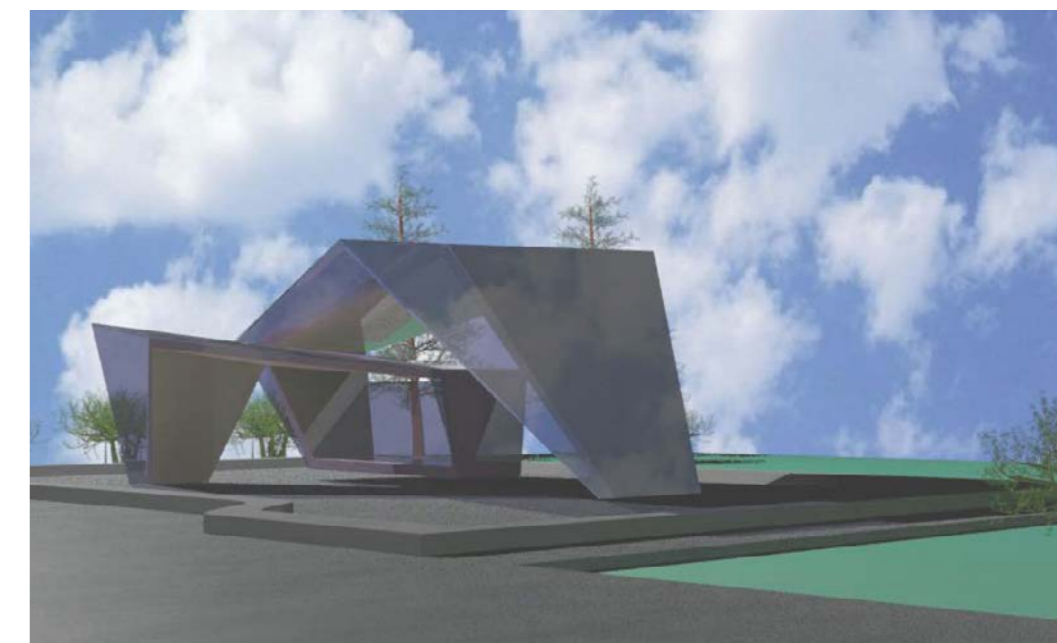

Проект «Остановка»

Проект остановка выполнен в виде неразделимой зигзагообразной кривой. Остановка включает в себя стеклянные вставки, которые впускают больше воздуха в сам проект.

The project «Stop»

The project is designed as a stop inseparable zigzag curve. Stop includes glass vtavki that let in more air into itself project.

Проект «Детская игровая площадка»

за основу этого проекта взята форма животного. Также интересно то, что она выполнена в форме непрерывной спирали.

The project «Playground»

the basis for this project was taken from animal. It is also interesting that it is in the form of a continuous spiral.