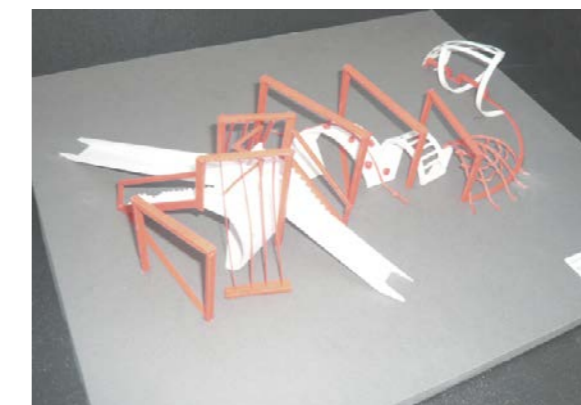

Проект «Остановка»

Проект остановка выполнен в виде неразделимой зигзагообразной кривой. Остановка включает в себя стеклянные вставки, которые впускают больше воздуха в сам проект.

The project «Stop»

The project is designed as a stop inseparable zigzag curve. Stop includes glass vtavki that let in more air into itself project.

Проект «Детская игровая площадка»

за основу этого проекта взята форма животного. Также интересно то, что она выполнена в форме непрерывной спирали.

The project «Playground»

the basis for this project was taken from animal. It is also interesting that it is in the form of a continuous spiral.