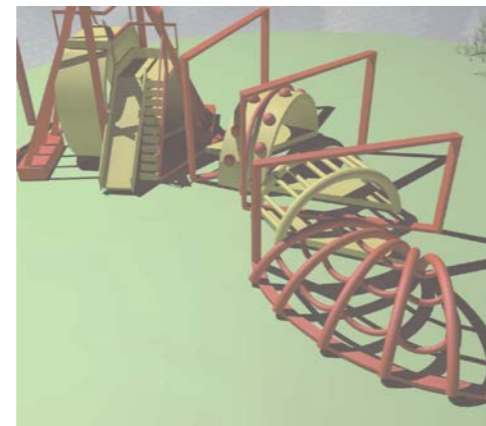

Проект «Остановка»

Проект остановка выполнен в виде неразделимой зигзагообразной кривой. Остановка включает в себя стеклянные вставки, которые впускают больше воздуха в сам проект.

The project «Stop»

The project is designed as a stop inseparable zigzag curve. Stop includes glass vtavki that let in more air into itself project.

Проект «Детская игровая площадка»

за основу этого проекта взята форма животного. Также интересно то, что она выполнена в форме непрерывной спирали.

The project «Playground»

the basis for this project was taken from animal. It is also interesting that it is in the form of a continuous spiral.