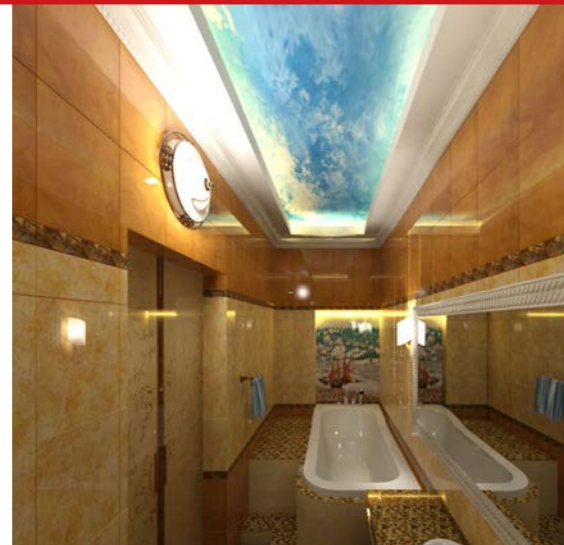

Творческая деятельность
Creative activities