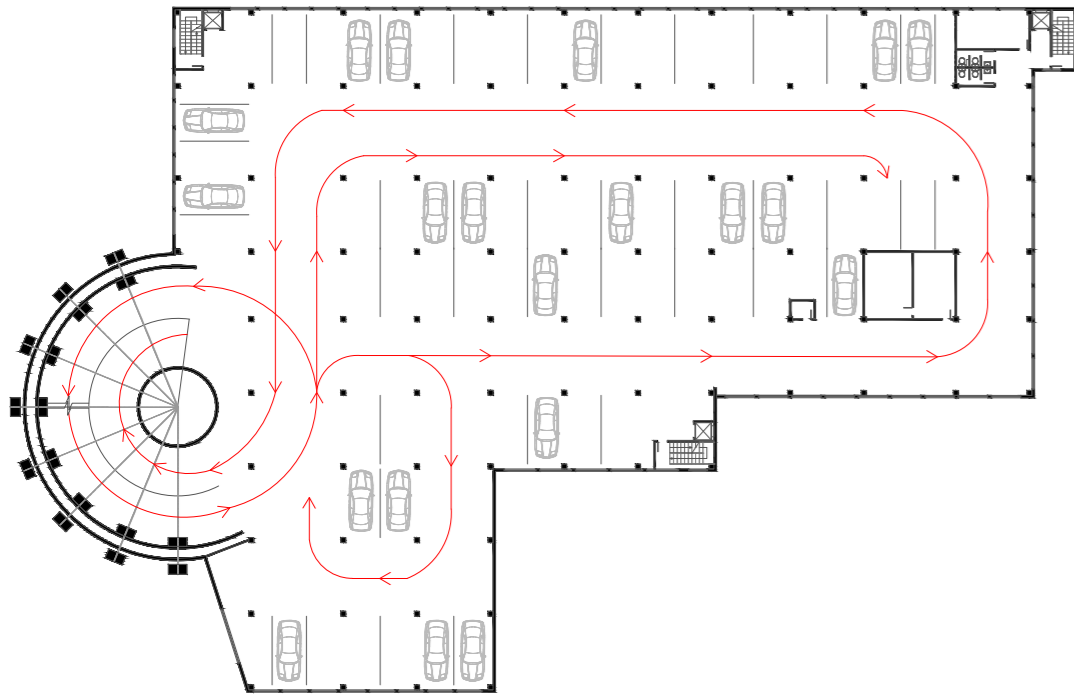

The project «Garage»

Detached six-storey building with a large overhead spiral ramp. Floors are reduced stepwise along the horizontal building. Also the garage osnoschen technical and social Tinning.