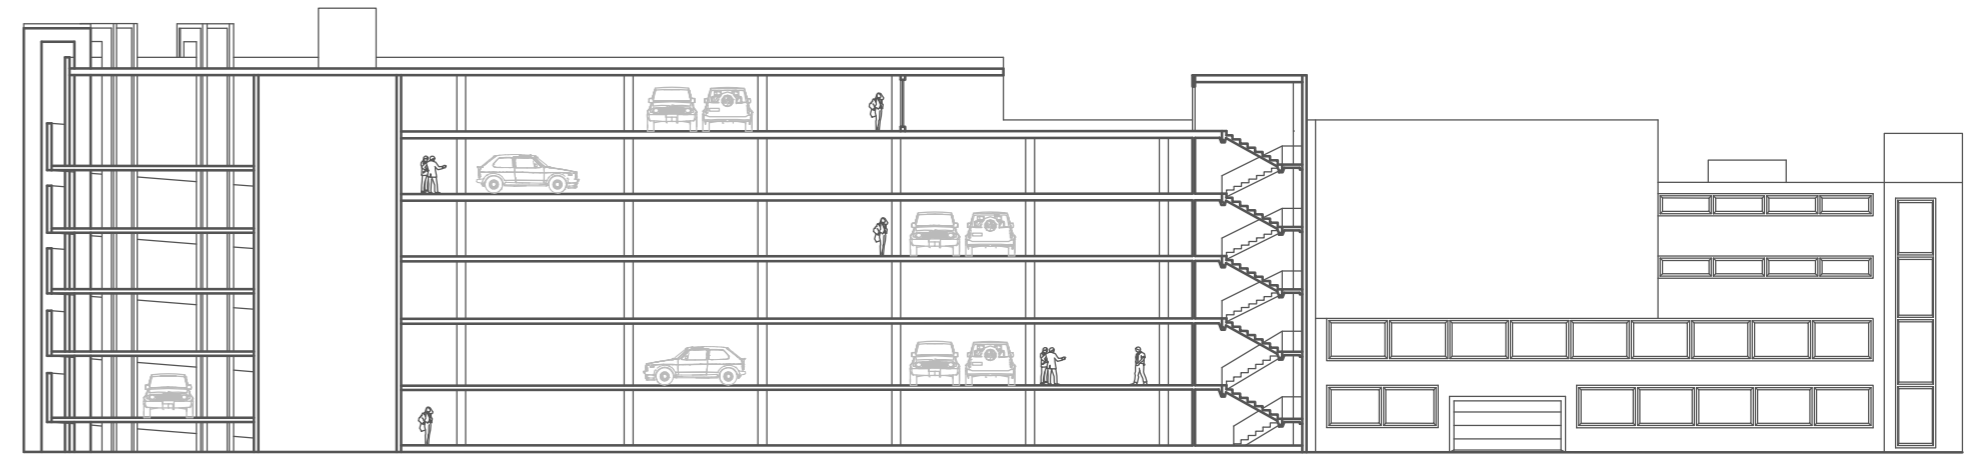

The project «Garage»

Detached six-storey building with a large overhead spiral ramp. Floors are reduced stepwise along the horizontal building. Also the garage osnoschen technical and social Tinning.