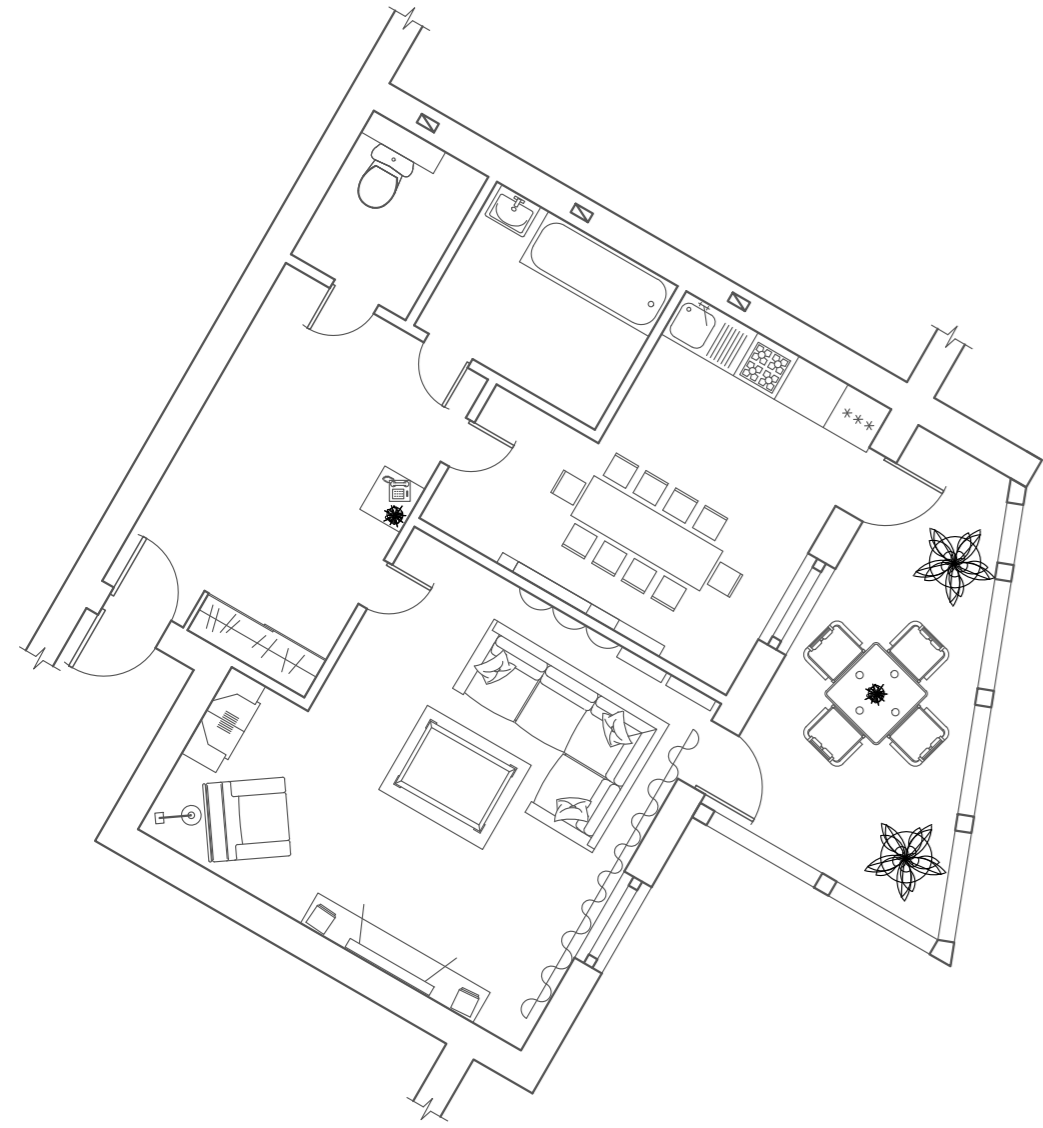

Творческая деятельность
Creative activities