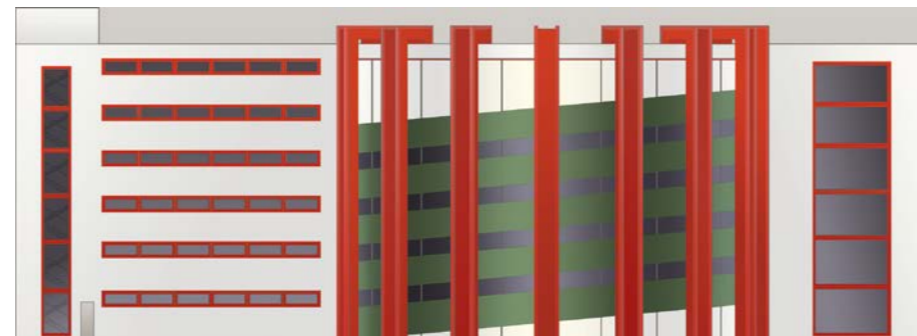

The project «Garage»

Detached six-storey building with a large overhead spiral ramp. Floors are reduced stepwise along the horizontal building. Also the garage osnoschen technical and social Tinning.