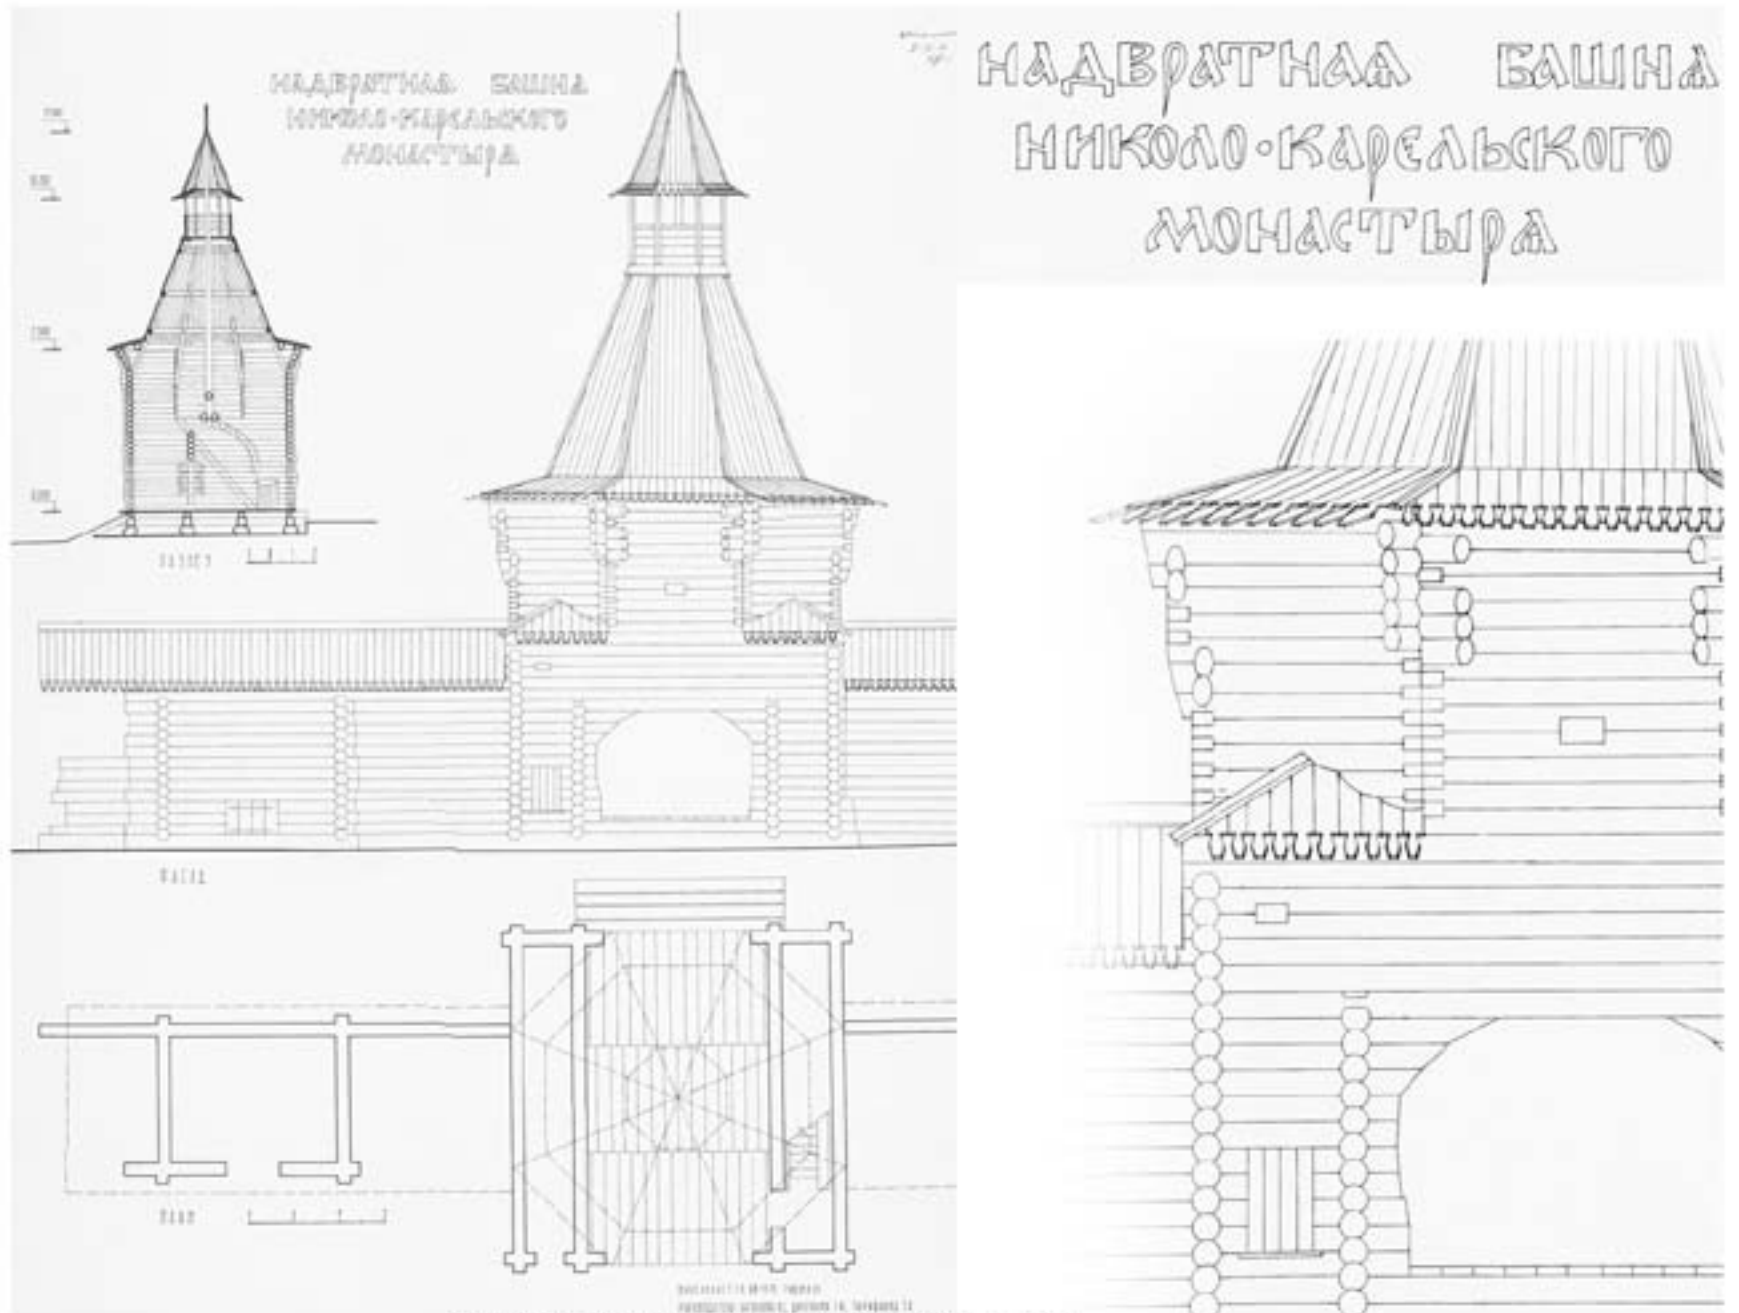

Преподаватели:

Баталова Н. С.

Дубенкова Т. Ю.

Тырышкина Т. О.

Основы архитектурного проектирования
Спасо-преображенский собор

Основы архитектурного проектирования
Надвратная башня Николю-Карельского монастыря