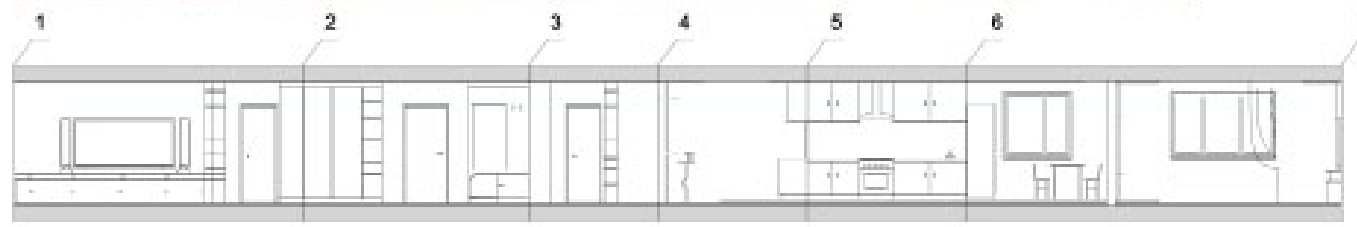

ИНТЕРЬЕР КВАРТИРЫ

Экспликация помещений:

1. Коридор (8,9м)	4. Прихожая (7,1м)
2. Совмещенный сан/узел (6,9м)	5. Спальня (13,6м)
3. Гостиная (18,9м)	6. Лоджия (3,4м)

Общая площадь: 58,7 м

Проект «Дизайн интерьера квартиры»
 Руководители: Греков Н.И., Ямалетдинов С.Ф.
 Project «Apartment interior design»
 Lecturers: Grekov N.I., Yamaletdinov S.F.