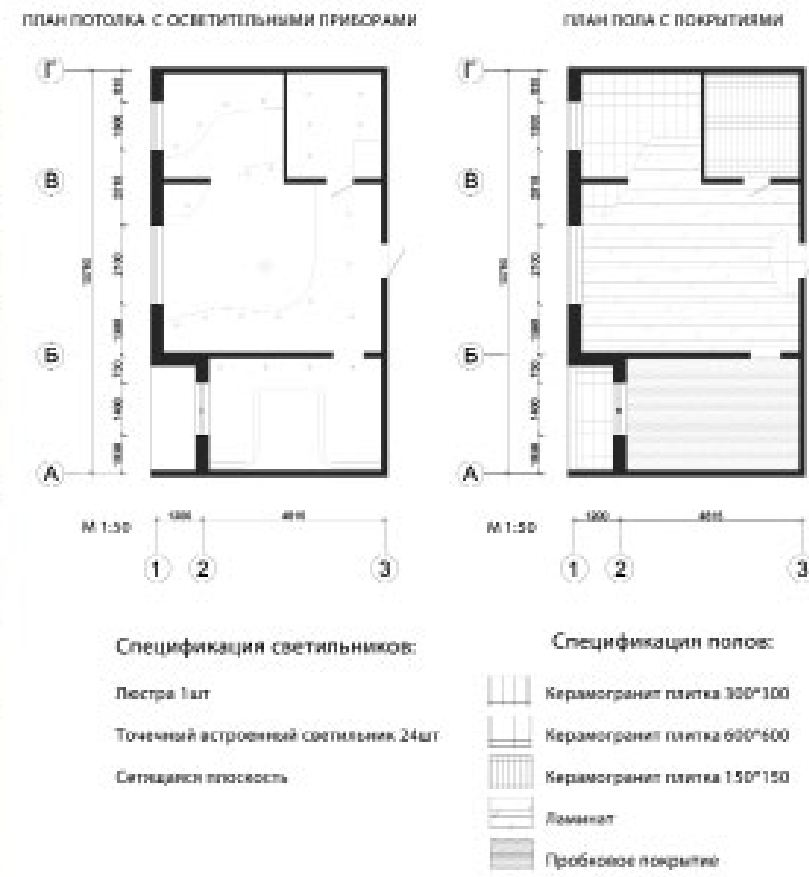

ИНТЕРЬЕР КВАРТИРЫ

Экспликация помещений:

1. Коридор (8,9м)	4. Прихожая (7,1м)
2. Совмещенный сан/узел (6,9м)	5. Спальня (13,6м)
3. Гостиная (18,9м)	6. Лоджия (3,4м)

Общая площадь: 58,7 м

Проект «Дизайн интерьера квартиры»
 Руководители: Греков Н.И., Ямалетдинов С.Ф.
 Project «Apartment interior design»
 Lecturers: Grekov N.I., Yamaletdinov S.F.