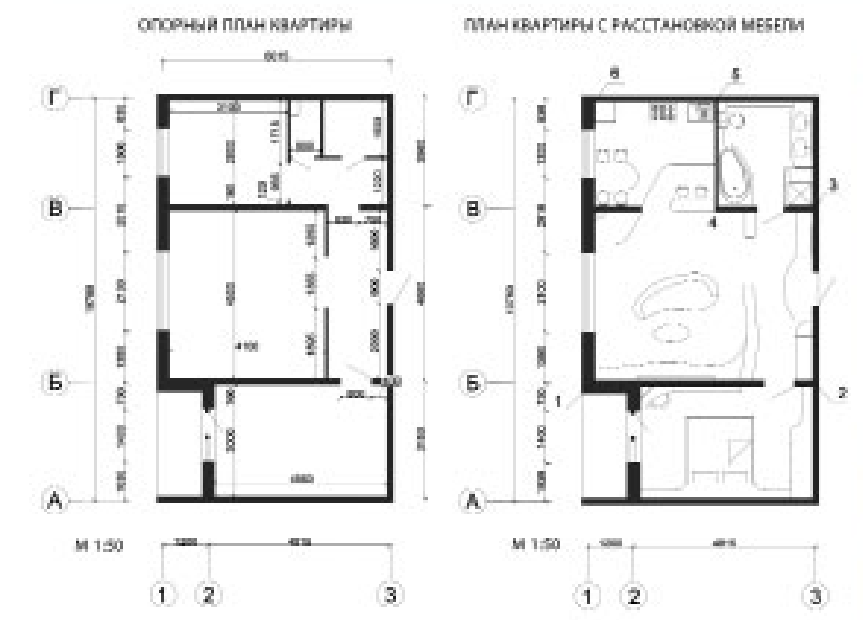

ИНТЕРЬЕР КВАРТИРЫ

Экспликация помещений:

1. Коридор (8,9м)	4. Прихожая (7,1м)
2. Совмещенный сан/узел (6,9м)	5. Спальня (13,6м)
3. Гостиная (18,9м)	6. Лоджия (3,4м)

Общая площадь: 58,7 м

Проект «Дизайн интерьера квартиры»
 Руководители: Греков Н.И., Ямалетдинов С.Ф.
 Project «Apartment interior design»
 Lecturers: Grekov N.I., Yamaletdinov S.F.