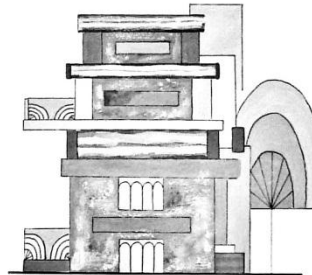

ТВОРЧЕСКИЕ РАБОТЫ

Рисунок гипсовой головы, 420x594, бумага,
карандаш.

“Сова”, 15x20, бумага, гелевая ручка.

ЖИЛОЙ ДОМ ХУДОЖНИКА ЕЛЕНЫ АТЛАСОВОЙ

ГЛАВНЫЙ ФАСАД М 1:50

БОКОВОЙ ФАСАД М 1:50

ПЛАН 1 ЭТАЖА М 1:50

ПЛАН 2 ЭТАЖА М 1:50