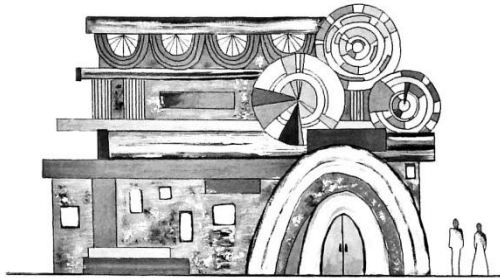

ТВОРЧЕСКИЕ РАБОТЫ

Рисунок гипсовой головы, 420x594, бумага,
карандаш.

“Сова”, 15x20, бумага, гелевая ручка.

ЖИЛОЙ ДОМ ХУДОЖНИКА ЕЛЕНЫ АТЛАСОВОЙ

ГЛАВНЫЙ ФАСАД М 1:50

БОКОВОЙ ФАСАД М 1:50

ПЛАН 1 ЭТАЖА М 1:50

ПЛАН 2 ЭТАЖА М 1:50

ГЕН ПЛАН М 1:400

РАЗРЕЗ М 1:50

ЭКСПЛИКАЦИЯ
ГЕН-ПЛАНА

1	ДОМ
2	ПАРАДНАЯ ЗОНА
3	ДЕКОРАТИВНЫЙ ОПОРОД
4	БЕСЕДКА
5	АРКА С ЦВЕТАМИ
6	МОСТ
7	РЕКА
8	ПЛАЩАДЬ
9	ПОРТОСАЛ
10	ЛЕТНИЙ ДОМ
11	ПЛАЩАДЬ ДЛЯ ТЕННИСА
12	ГАРАЖ
13	КОМШИНА
14	ЦВЕТНИКИ
15	САД
16	ПЛАЩАДЬ ДЛЯ ОТДЫХА
17	ПАЗОН