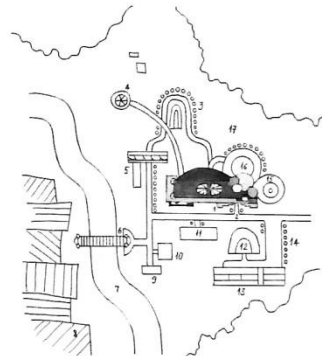

ТВОРЧЕСКИЕ РАБОТЫ

Рисунок гипсовой головы, 420x594, бумага,
карандаш.

“Сова”, 15x20, бумага, гелевая ручка.

ЖИЛОЙ ДОМ ХУДОЖНИКА ЕЛЕНЫ АТЛАСОВОЙ

ГЛАВНЫЙ ФАСАД М 1:50

БОКОВОЙ ФАСАД М 1:50

ПЛАН 1 ЭТАЖА М 1:50

ПЛАН 2 ЭТАЖА М 1:50

ГЕН ПЛАН М 1:400

РАЗРЕЗ М 1:50

ЭКСПЛИКАЦИЯ
ГЕН-ПЛАНА

1	ДОМ
2	ПАРАДНАЯ ЗОНА
3	ДЕКОРАТИВНЫЙ ОПОРОД
4	БЕСЕДКА
5	АРКА С ЦВЕТАМИ
6	МОСТ
7	РЕКА
8	ПЛАЩАДЬ
9	ПОРТОСАЛ
10	ЛЕТНИЙ ДОМ
11	ПЛАЩАДЬ ДЛЯ ТЕННИСА
12	ГАРАЖ
13	КОМШИНА
14	ЦВЕТНИКИ
15	САД
16	ПЛАЩАДЬ ДЛЯ ОТДЫХА
17	ПАЗОН