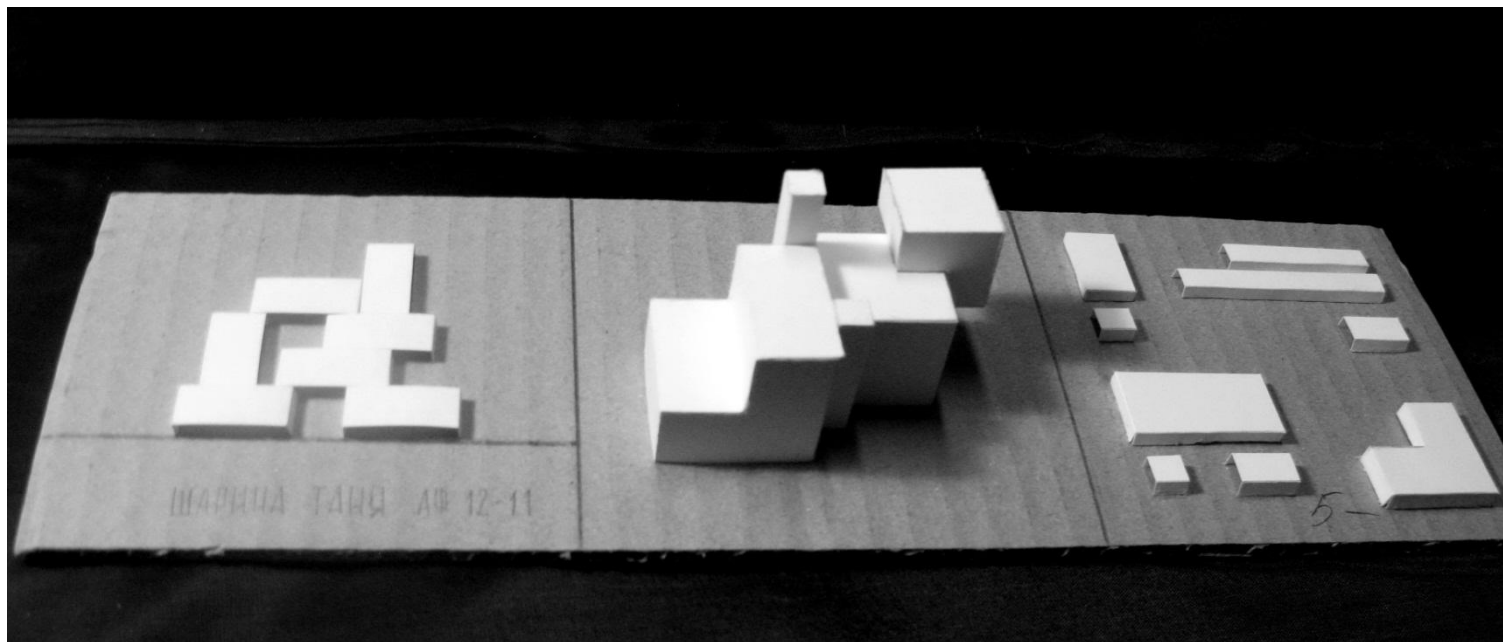

“Композиция в трех видах”, бумага,
картон.

“Стена”, бумага, картон.