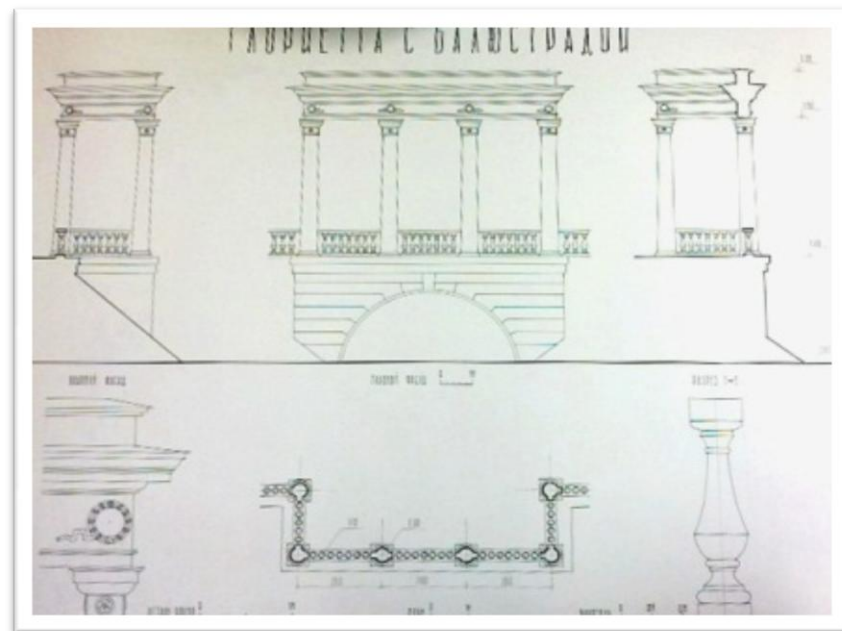

Проект "Римские ордера", 420x594, бумага, карандаш.
Проект "Глорietta с балюстрадой", 594x841, бумага,
рапигтограф.