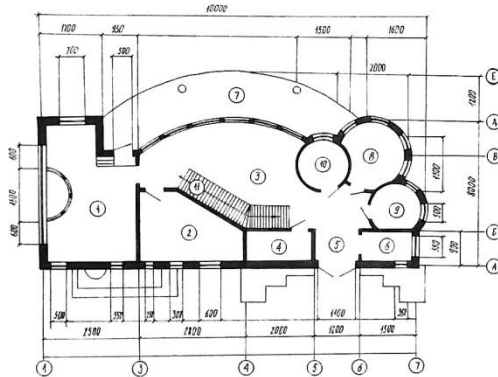

ТВОРЧЕСКИЕ РАБОТЫ

Рисунок гипсовой головы, 420x594, бумага,
карандаш.

“Сова”, 15x20, бумага, гелевая ручка.

ЖИЛОЙ ДОМ ХУДОЖНИКА ЕЛЕНЫ АТЛАСОВОЙ

ГЛАВНЫЙ ФАСАД М 1:50

БОКОВОЙ ФАСАД М 1:50

ПЛАН 1 ЭТАЖА М 1:50

ПЛАН 2 ЭТАЖА М 1:50

ГЕН ПЛАН М 1:400

РАЗРЕЗ М 1:50

ЭКСПЛИКАЦИЯ
ГЕН-ПЛАНА

1	ДОМ
2	ПАРАДНАЯ ЗОНА
3	ДЕКОРАТИВНЫЙ ОПОРОД
4	БЕСЕДКА
5	АРКА С ЦВЕТАМИ
6	МОСТ
7	РЕКА
8	ПЛАЩАДЬ
9	ПОРТОСАЛ
10	ЛЕТНИЙ ДОМ
11	ПЛАЩАДЬ ДЛЯ ТЕННИСА
12	ГАРАЖ
13	КОМШИНА
14	ЦВЕТНИКИ
15	САД
16	ПЛАЩАДЬ ДЛЯ ОТДЫХА
17	ПАЗОН