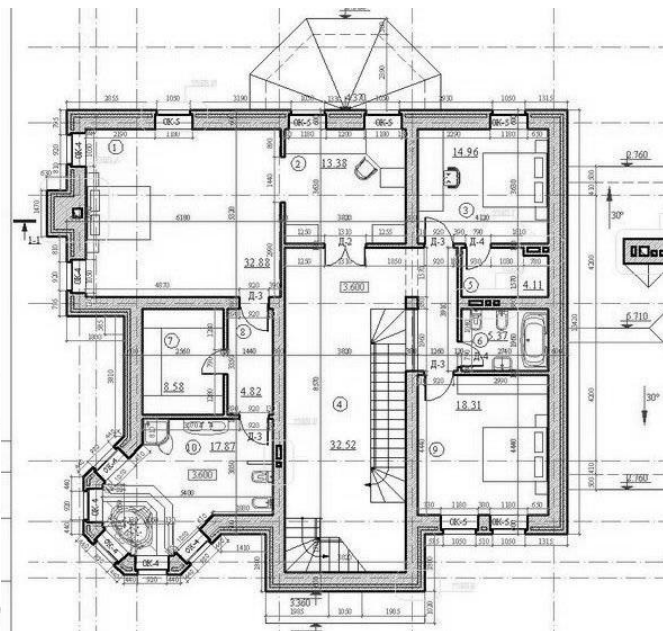

АРХИТЕКТУРНОЕ ПРОЕКТИРОВАНИЕ

Построение римско-коринфской капители