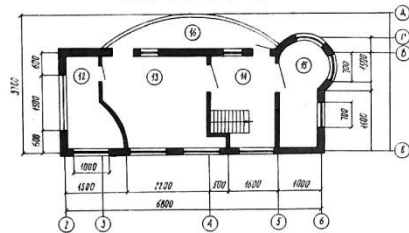

ТВОРЧЕСКИЕ РАБОТЫ

Рисунок гипсовой головы, 420x594, бумага,
карандаш.

“Сова”, 15x20, бумага, гелевая ручка.

ЖИЛОЙ ДОМ ХУДОЖНИКА ЕЛЕНЫ АТЛАСОВОЙ

ГЛАВНЫЙ ФАСАД М 1:50

БОКОВОЙ ФАСАД М 1:50

ПЛАН 1 ЭТАЖА М 1:50

ПЛАН 2 ЭТАЖА М 1:50

ГЕН ПЛАН М 1:400

РАЗРЕЗ М 1:50

ЭКСПЛИКАЦИЯ
ГЕН-ПЛАНА

1	ДОМ
2	ПАРАДНАЯ ЗОНА
3	ДЕКОРАТИВНЫЙ ОПОРОД
4	БЕСЕДКА
5	АРКА С ЦВЕТАМИ
6	МОСТ
7	РЕКА
8	ПЛАЩАДЬ
9	ПОРТОСАЛ
10	ЛЕТНИЙ ДОМ
11	ПЛАЩАДЬ ДЛЯ ТЕННИСА
12	ГАРАЖ
13	КОМШИНА
14	ЦВЕТНИКИ
15	САД
16	ПЛАЩАДЬ ДЛЯ ОТДЫХА
17	ПАЗОН