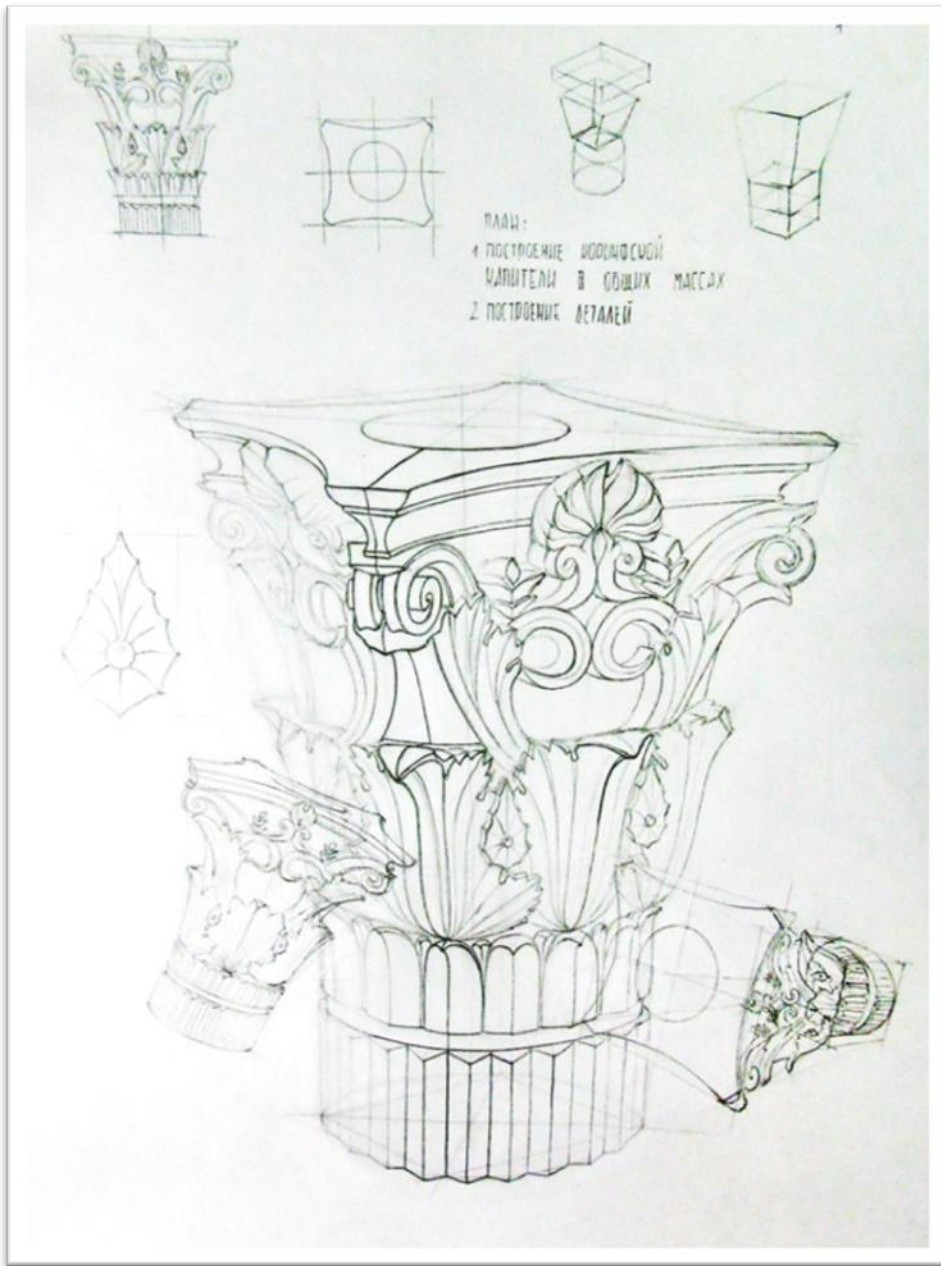

Шарина Татьяна

РИСУНОК

«Архитектурная ваза», 420x594, бумага, карандаш.
«Комбинаторика», 420x594, бумага, карандаш.

“Композиция из геометрических тел”, 420 х594, карандаш, бумага.

“Рисунок интерьера”, 420х594, карандаш, бумага.