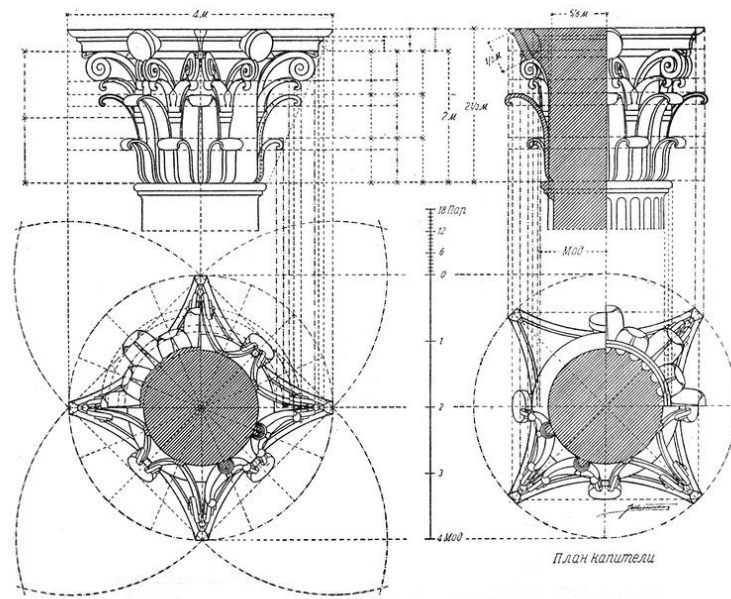

АРХИТЕКТУРНОЕ ПРОЕКТИРОВАНИЕ

Построение римско-коринфской капители