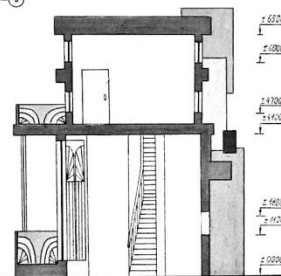

ТВОРЧЕСКИЕ РАБОТЫ

Рисунок гипсовой головы, 420x594, бумага,
карандаш.

“Сова”, 15x20, бумага, гелевая ручка.

ЖИЛОЙ ДОМ ХУДОЖНИКА ЕЛЕНЫ АТЛАСОВОЙ

ГЛАВНЫЙ ФАСАД М 1:50

БОКОВОЙ ФАСАД М 1:50

ПЛАН 1 ЭТАЖА М 1:50

ПЛАН 2 ЭТАЖА М 1:50

ГЕН ПЛАН М 1:400

РАЗРЕЗ М 1:50

ЭКСПЛИКАЦИЯ
ГЕН-ПЛАНА

1	ДОМ
2	ПАРАДНАЯ ЗОНА
3	ДЕКОРАТИВНЫЙ ОПОРОД
4	БЕСЕДКА
5	АРКА С ЦВЕТАМИ
6	МОСТ
7	РЕКА
8	ПЛАЩАДЬ
9	ПОРТОСАЛ
10	ЛЕТНИЙ ДОМ
11	ПЛАЩАДЬ ДЛЯ ТЕННИСА
12	ГАРАЖ
13	КОМШИНА
14	ЦВЕТНИКИ
15	САД
16	ПЛАЩАДЬ ДЛЯ ОТДЫХА
17	ПАЗОН