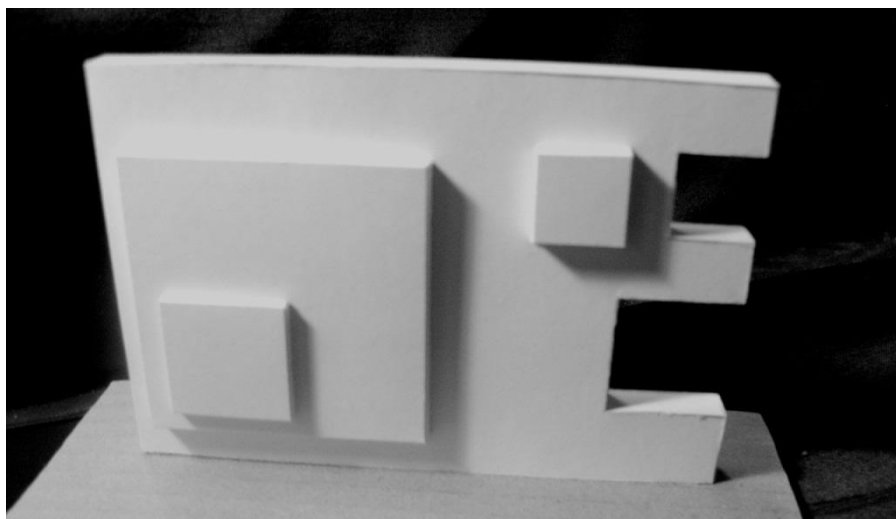

“Архитектурная деталь - капитель”, 420x594, бумага, карандаш.

“Сложная архитектурная композиция из сложных геометрических тел и архитектурных деталей”, 420x594, бумага, карандаш.

МАКЕТИРОВАНИЕ

“Композиция в трех видах”, бумага,
картон.