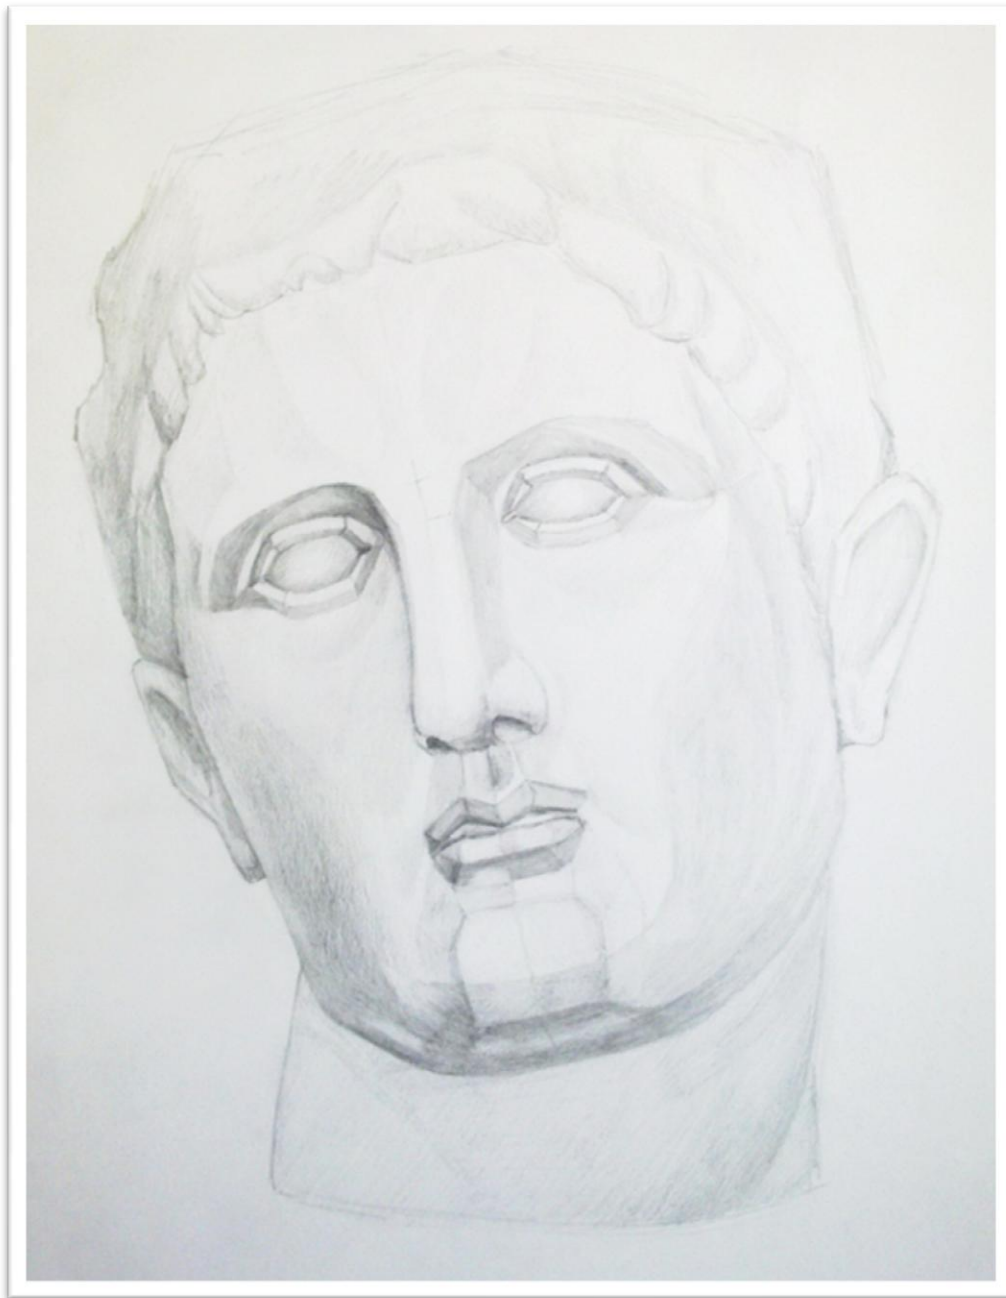

ТВОРЧЕСКИЕ РАБОТЫ

Рисунок гипсовой головы, 420x594, бумага,
карандаш.

“Сова”, 15x20, бумага, гелевая ручка.

ЖИЛОЙ ДОМ ХУДОЖНИКА ЕЛЕНЫ АТЛАСОВОЙ

ГЛАВНЫЙ ФАСАД М 1:50

БОКОВОЙ ФАСАД М 1:50

ПЛАН 1 ЭТАЖА М 1:50

ПЛАН 2 ЭТАЖА М 1:50