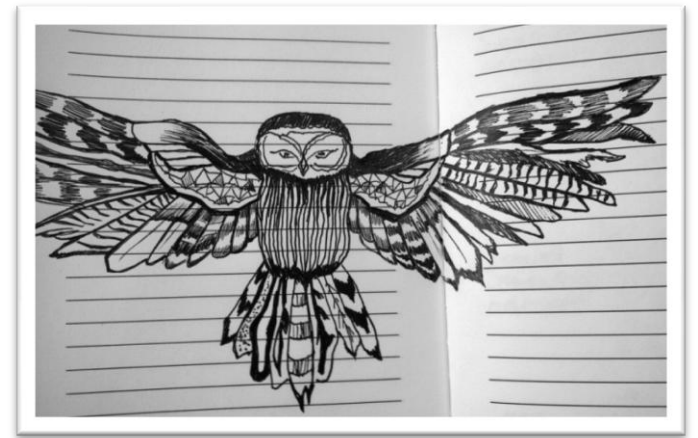

ТВОРЧЕСКИЕ РАБОТЫ

Рисунок гипсовой головы, 420x594, бумага,
карандаш.

“Сова”, 15x20, бумага, гелевая ручка.

ЖИЛОЙ ДОМ ХУДОЖНИКА ЕЛЕНЫ АТЛАСОВОЙ

ГЛАВНЫЙ ФАСАД М 1:50

БОКОВОЙ ФАСАД М 1:50

ПЛАН 1 ЭТАЖА М 1:50

ПЛАН 2 ЭТАЖА М 1:50