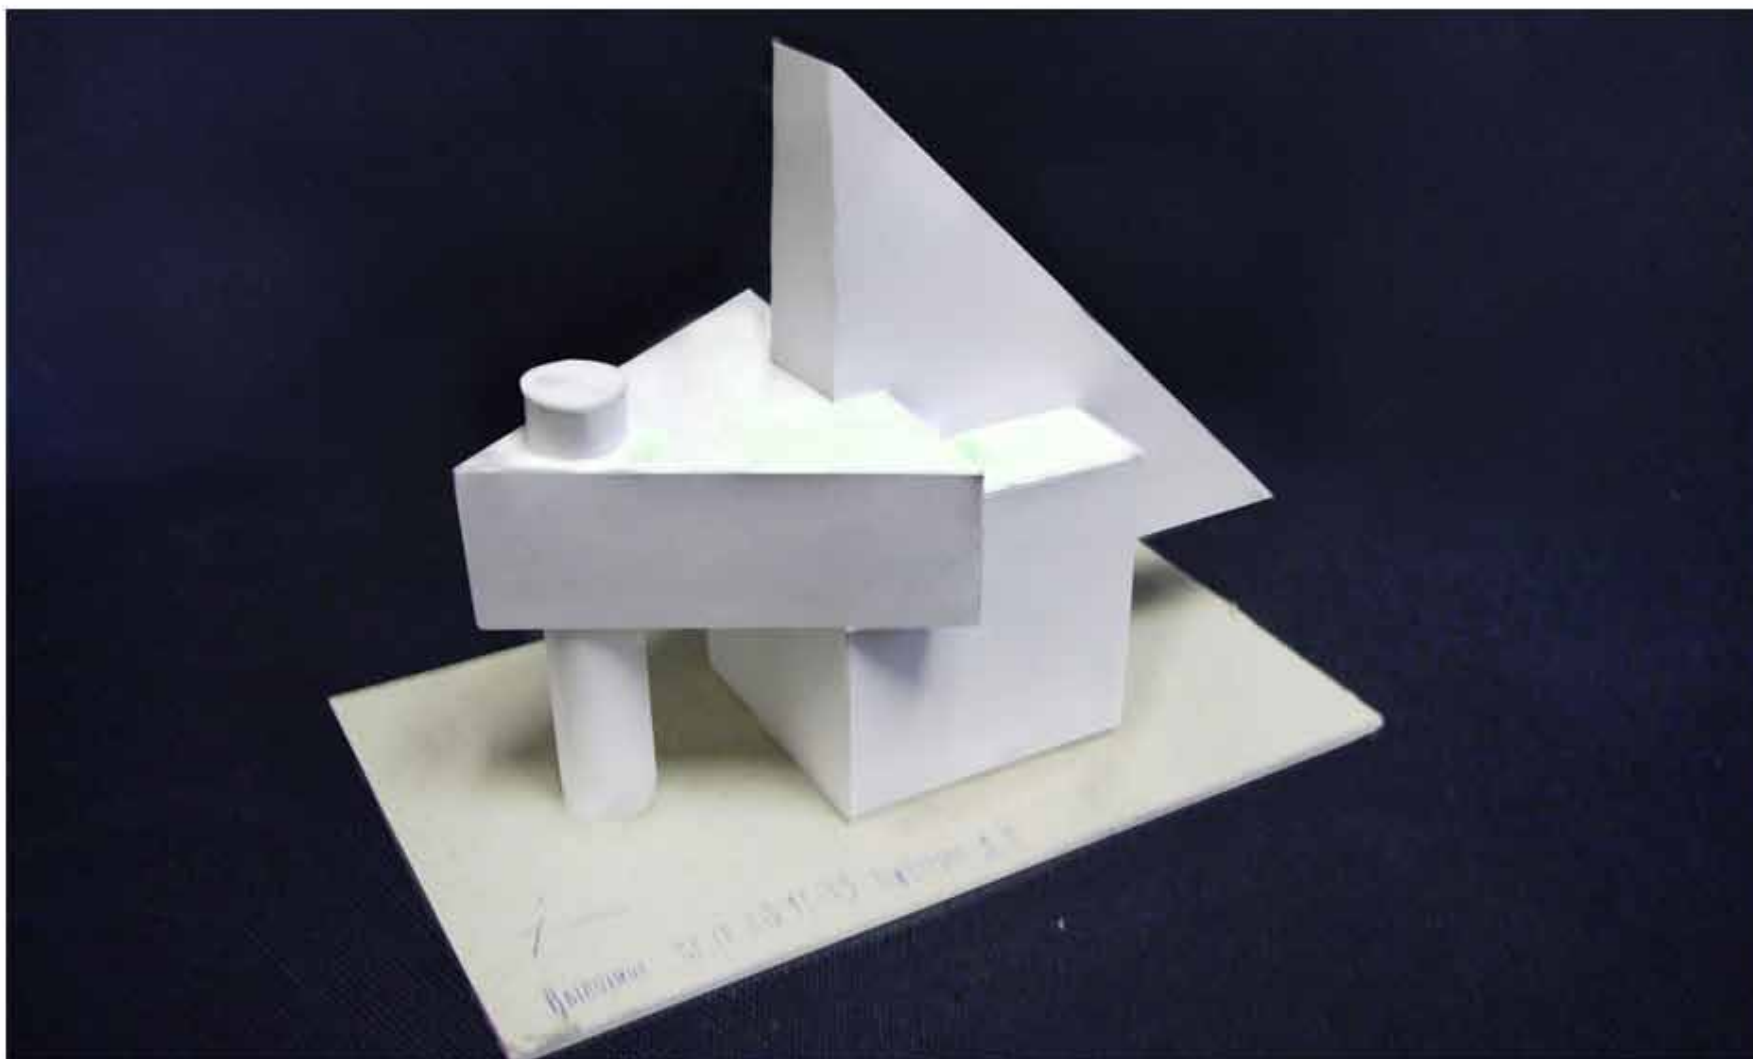

Композиция из тел с врезами