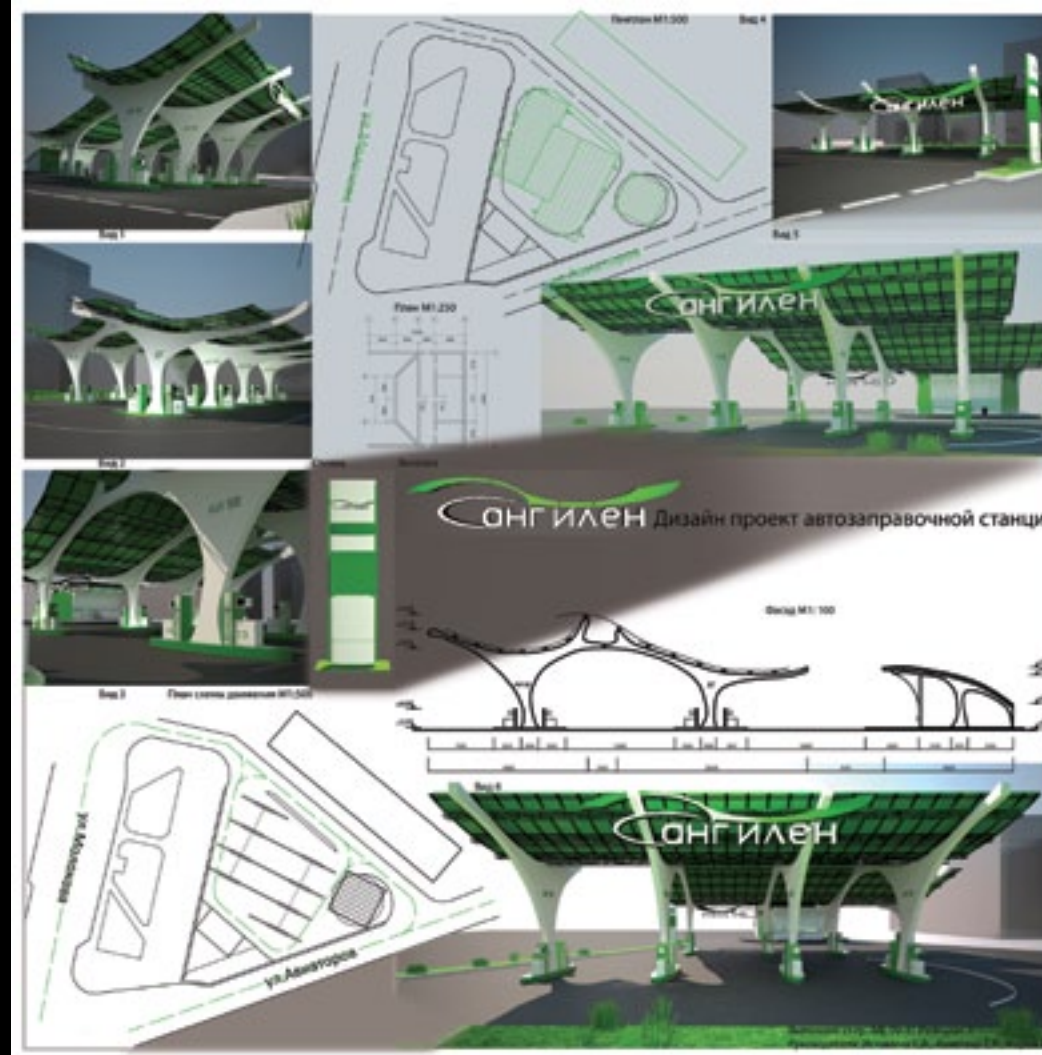

Проектный натюрморт

«Путник»

Натюрморт

«Окно собора»

Клаузура

«Цева»
современности

Проектные дисциплины
Project disciplines

Дизайнерское проектирование

Кафедра
«Дизайна архитектурной среды»

Проект детской площадки «Скаладром»
 Детская площадка «СКАЛАДРОМ»

Проект обувного магазина «Cristian Louboutin»

**Проект общественного центра СФУ
Зрительный зал**

**Проект автозаправочной станции
«Сангилен +»**