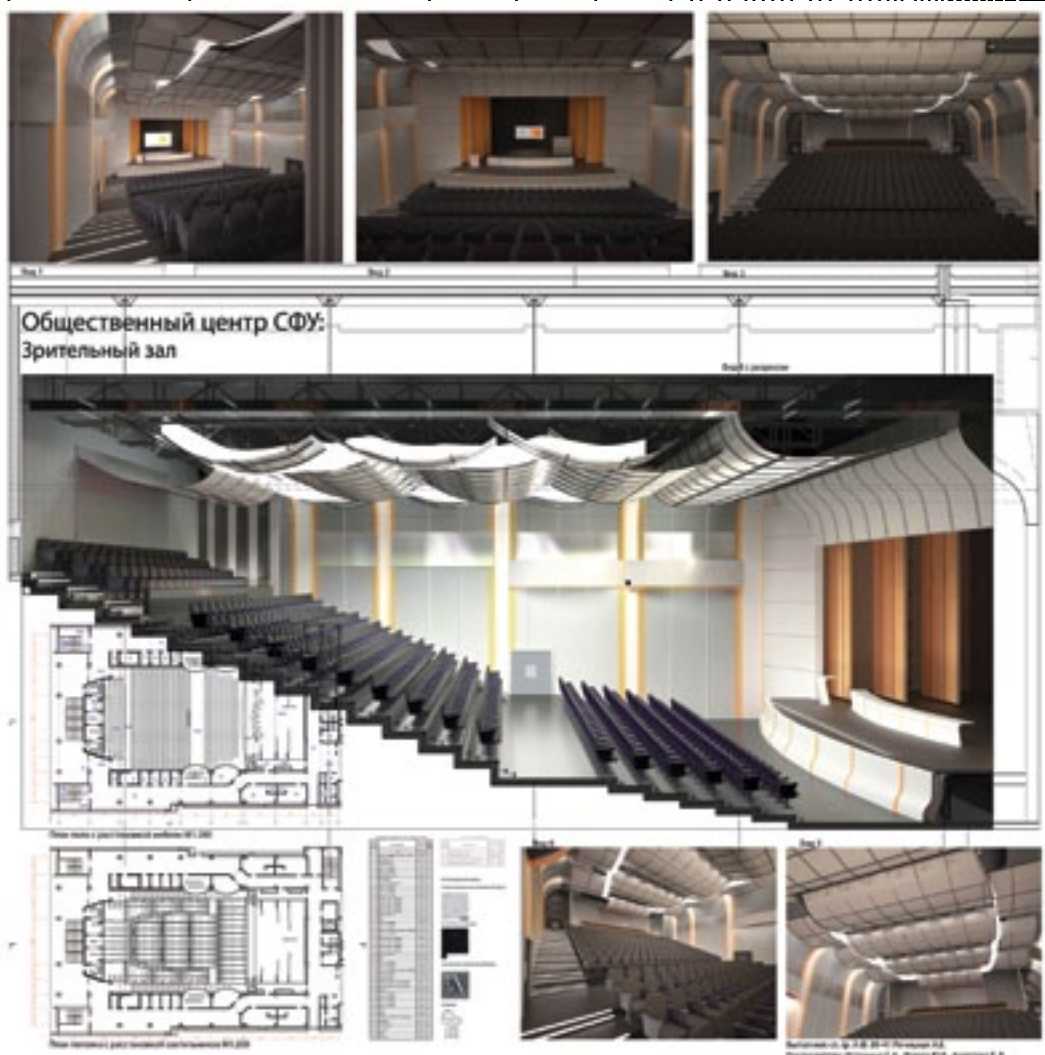

Проектный натюрморт

«Путник»

Натюрморт

«Окно собора»

Клаузура

«Цева»
современности

Проектные дисциплины
Project disciplines

Дизайнерское проектирование

Кафедра
«Дизайна архитектурной среды»

Проект детской площадки «Скаладром»
 Детская площадка «СКАЛАДРОМ»

Проект обувного магазина «Cristian Louboutin»

**Проект общественного центра СФУ
Зрительный зал**

**Проект автозаправочной станции
«Сангилен +»**