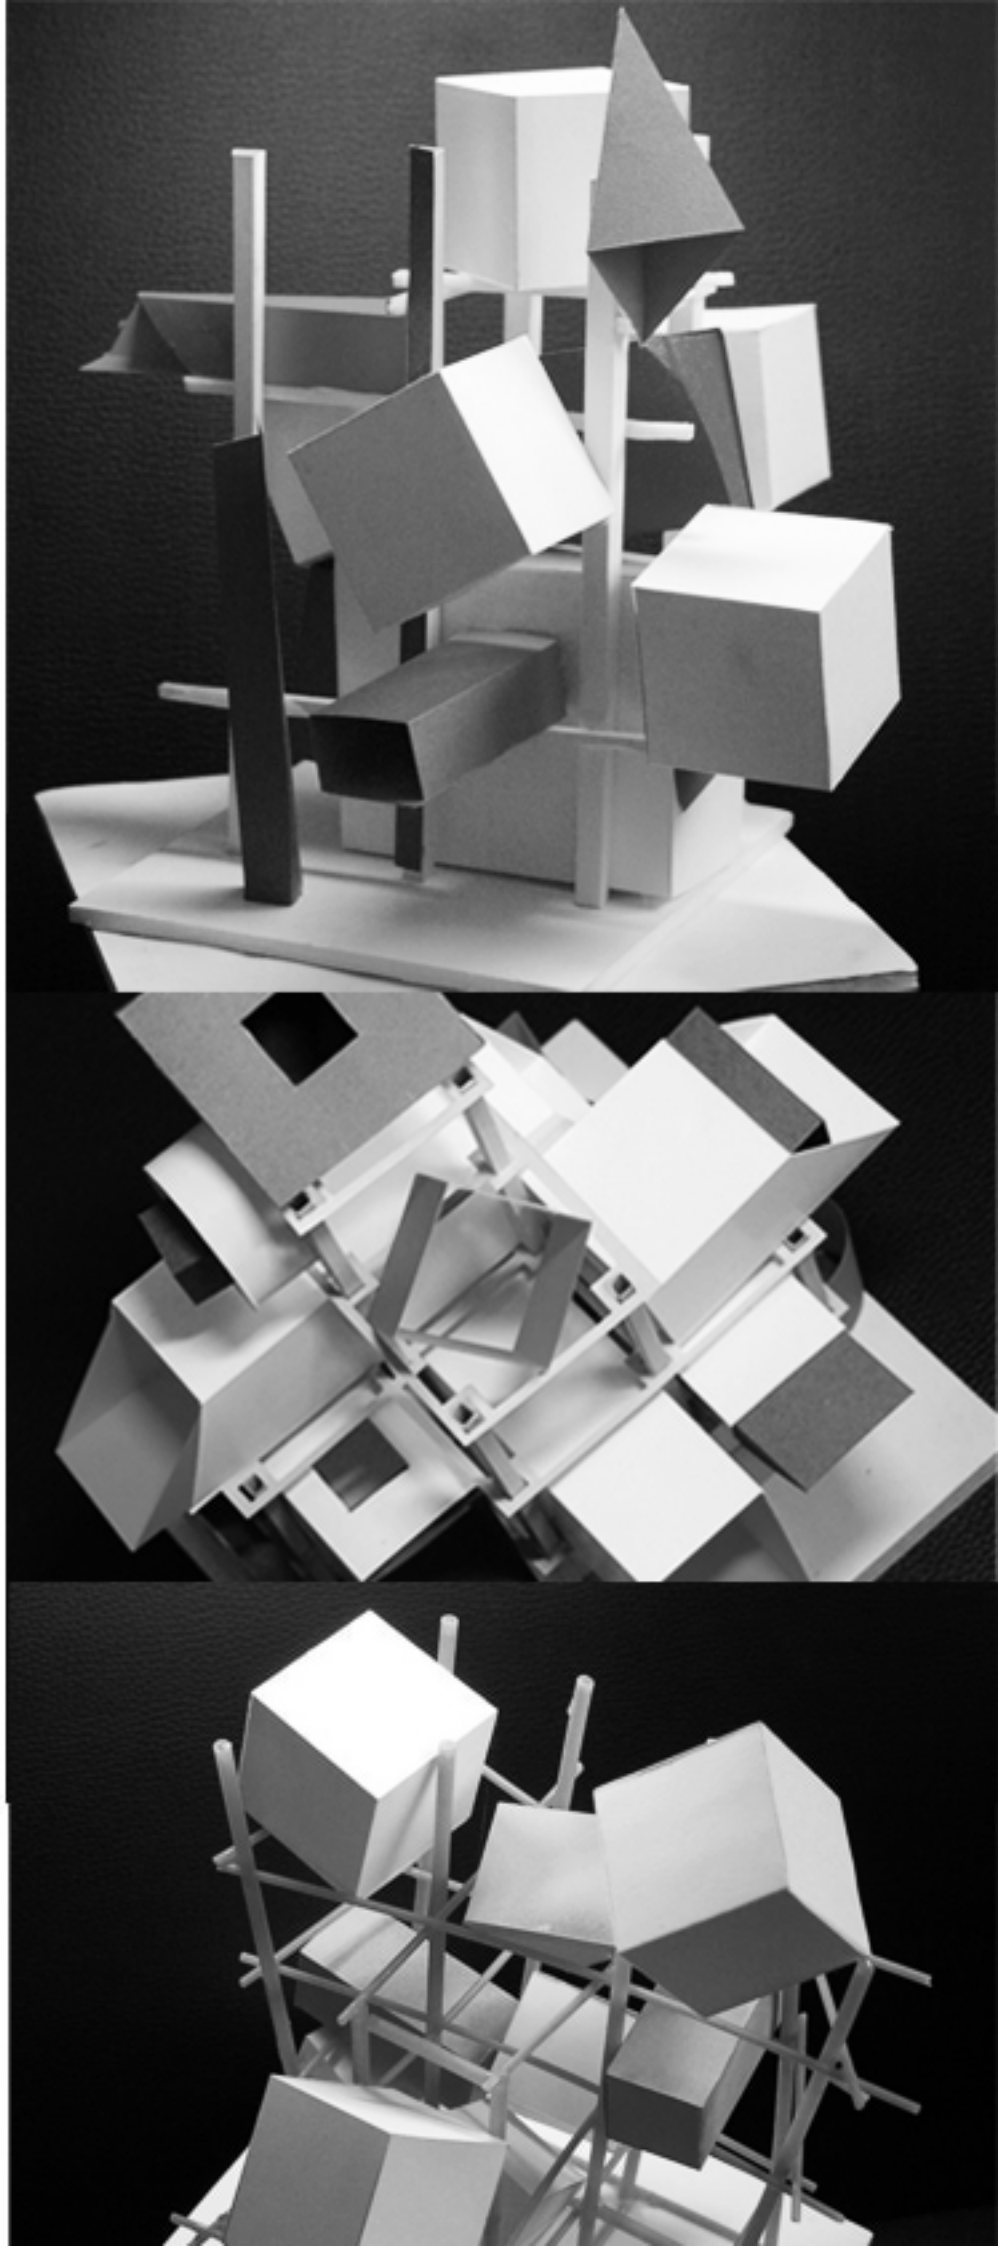

КОМПОЗИЦИОННОЕ МОДЕЛИРОВАНИЕ