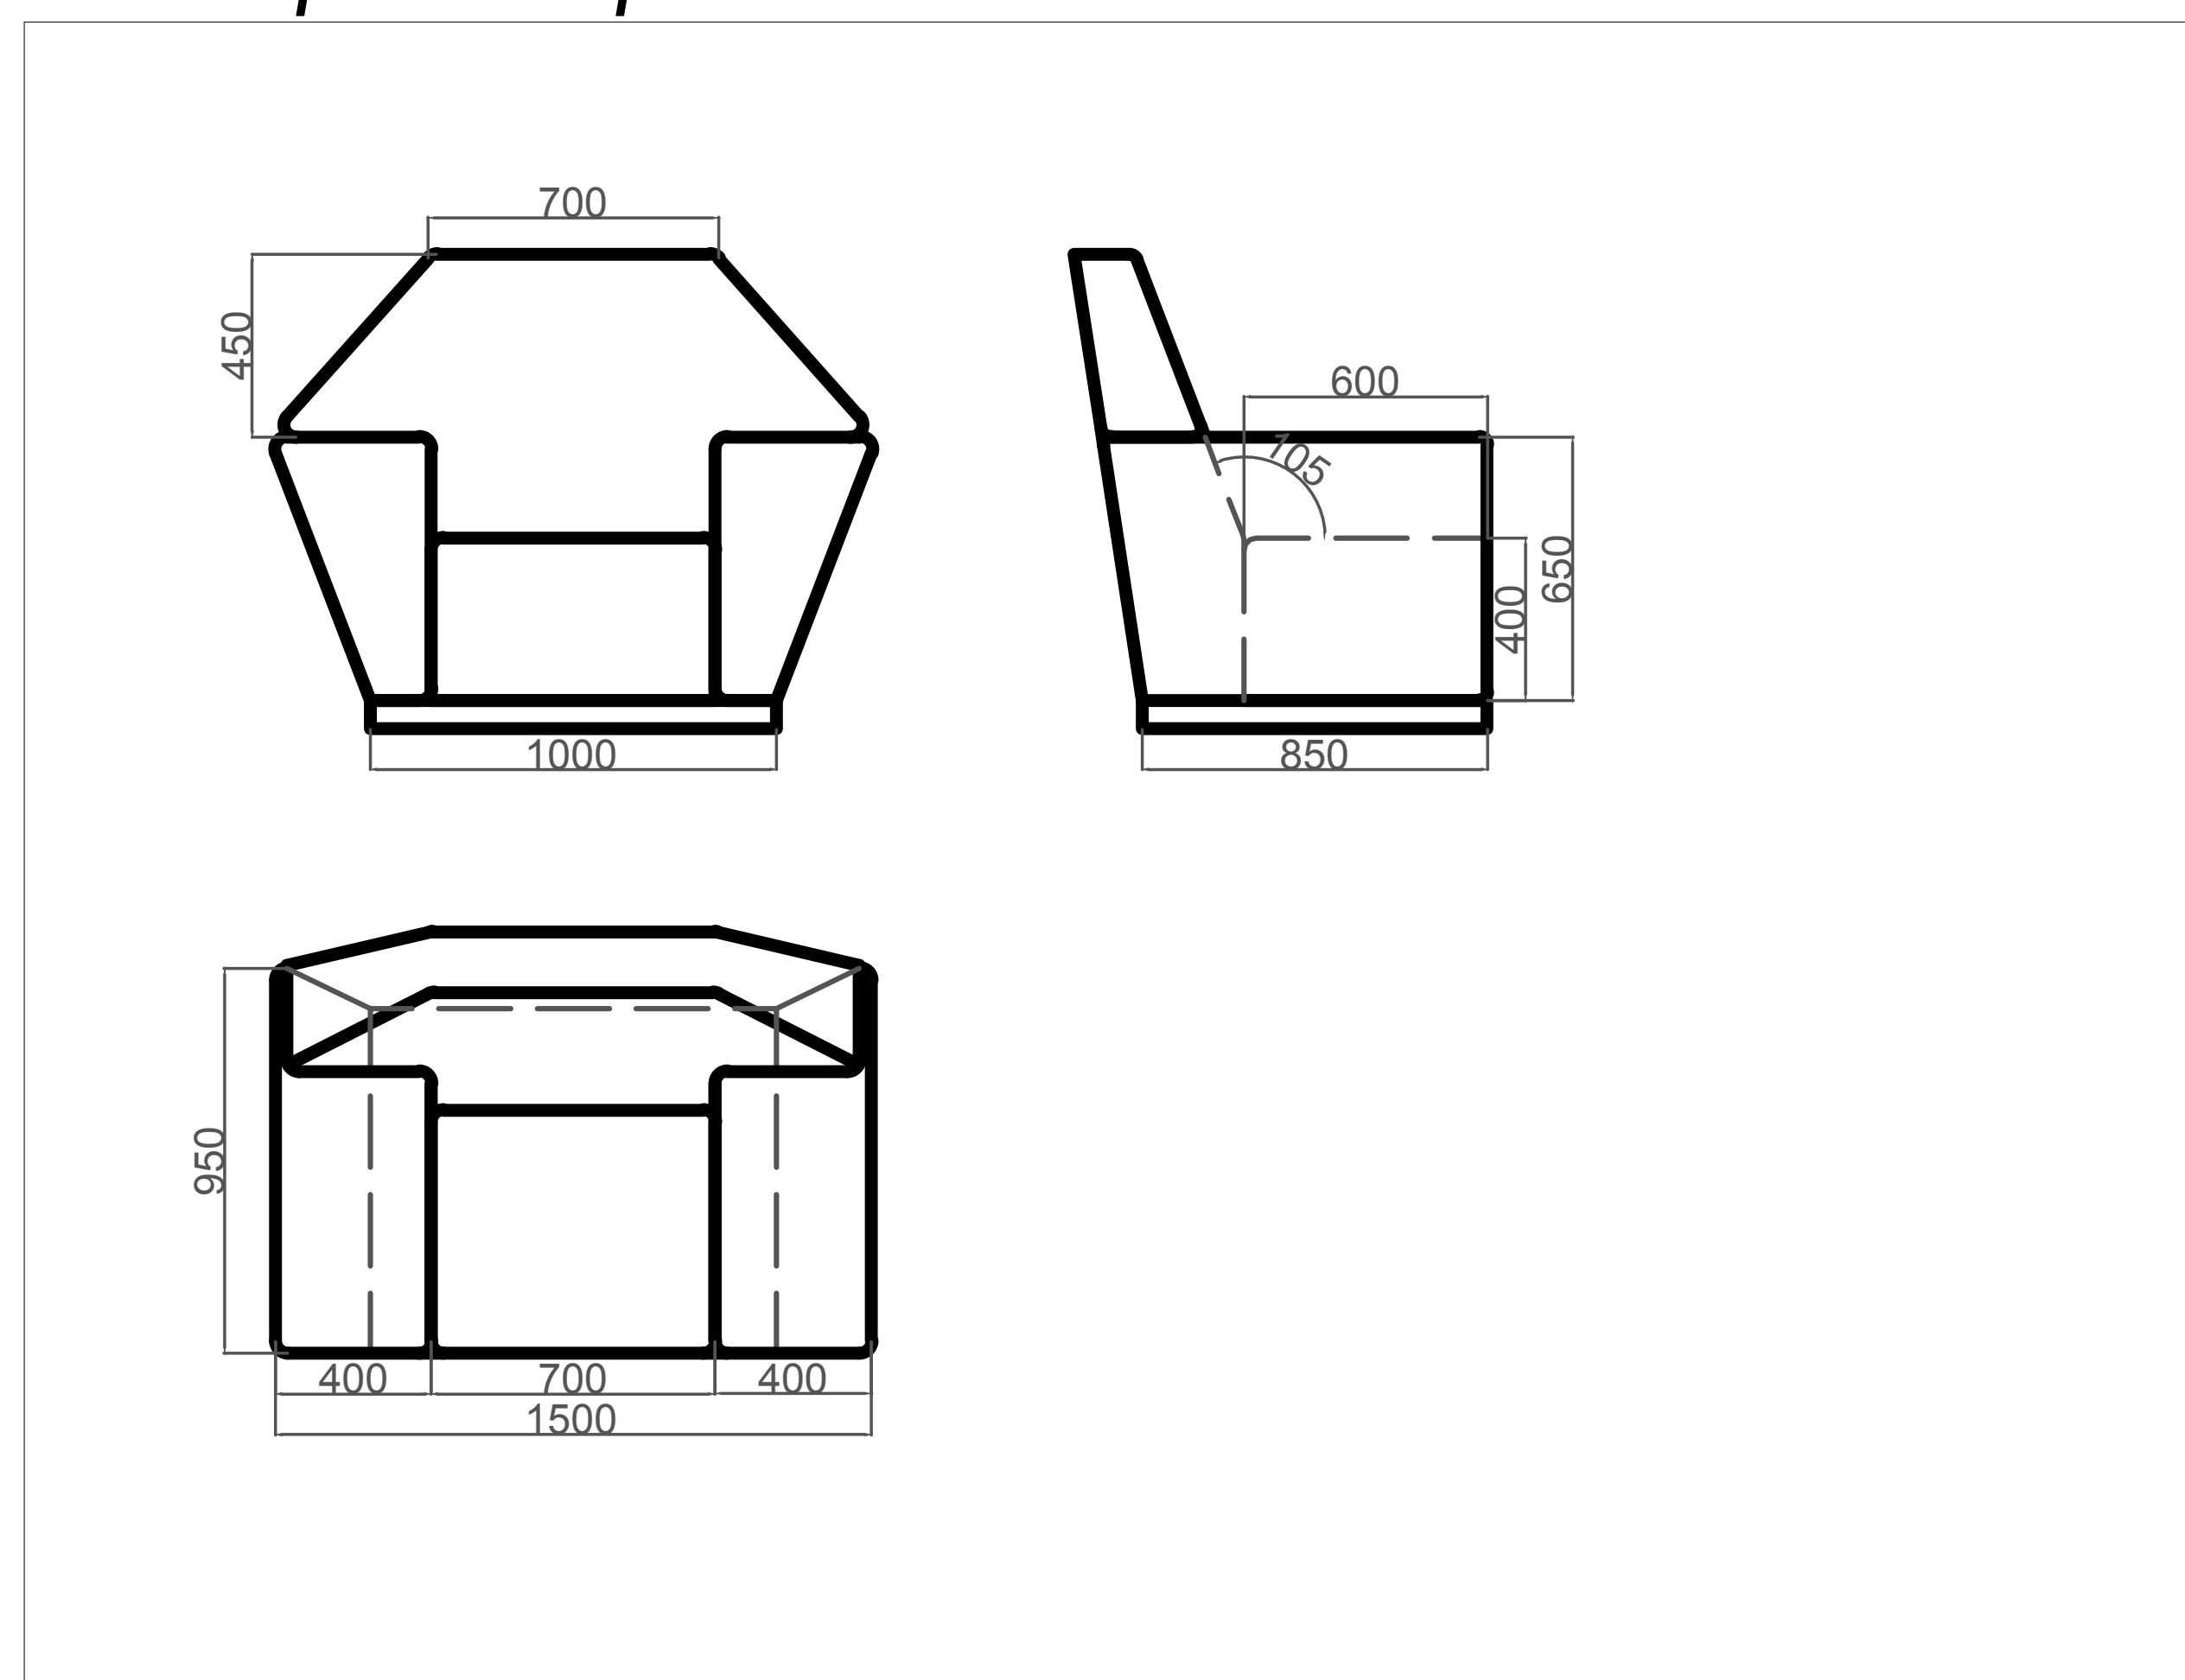

Чертеж кресла М 1:20

Цветовые варианты