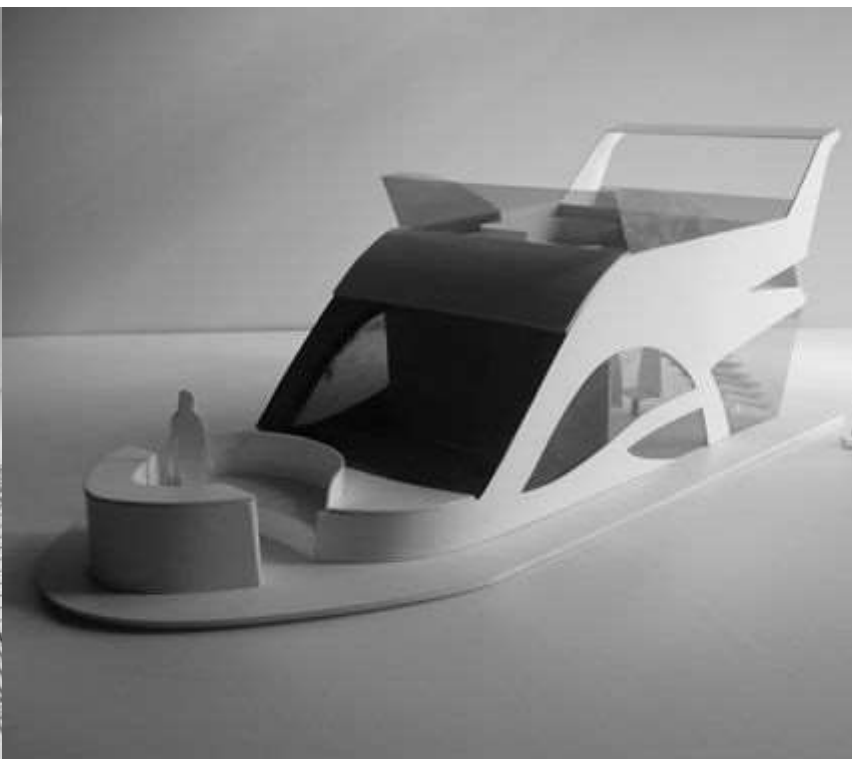

# Архитектурный проект

Придорожное кафе  
размер 750 x 550  
выполнена в AutoCAD