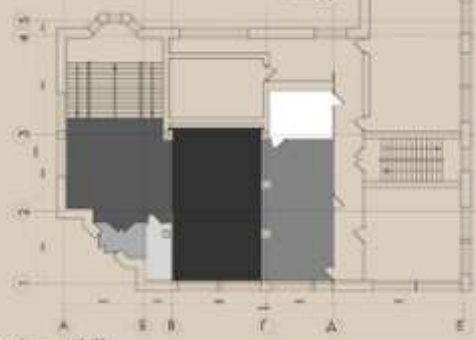

ТРАСТ

- Касса
- Зона обслуживания
- Зона ожидания
- Рецепция и банкоматы
- Касса
- Выходная зона

Развёртка, М1:50