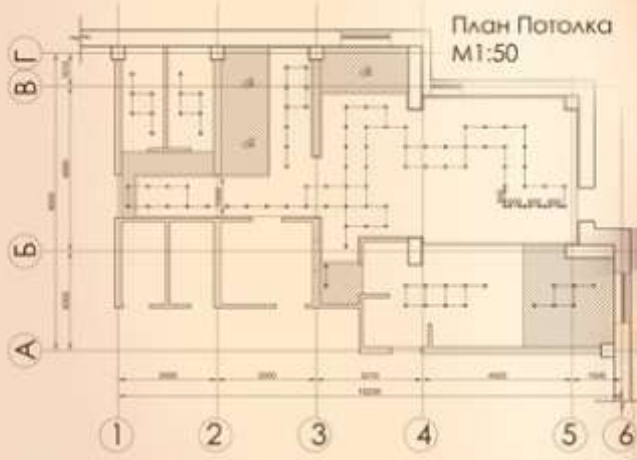

Гаттамелат
Gattamelata

Проектирование Design

Кафедра
«Дизайн Архитектурной Среды»
Cathedra
«Architectural Environment Design»

ESCADA

Дизайн
фирменного
магазина

План зонирования

План освещения

План расстановки
оборудования

Развертка помещений

Выполнил ст. гр. А909-41 Григорьева П.
Руководители: Истомин С.А., Желев Ю.В.

Выставочный зал

Экспликация

№	Наименование	Кол-во
1	Стол квадратный	8 шт.
2	Стол прямоугольный	12 шт.
3	Стол барный	12 шт.
4	Стол барный	12 шт.
5	Стол	12 шт.

Выполнил: ст. гр. АФ09-41 Григорьева П.
 Принял: Истомина С.А., Ахметова Е.Р., Рыжкова А.Г.

Курсовой Проект Интерьер Предприятия Питания

Дизайн-проект интерьера банка

ТРАСТ

- Касса
- Зона обслуживания
- Зона ожидания
- Рецепция и банкоматы
- Касса
- Выходная зона