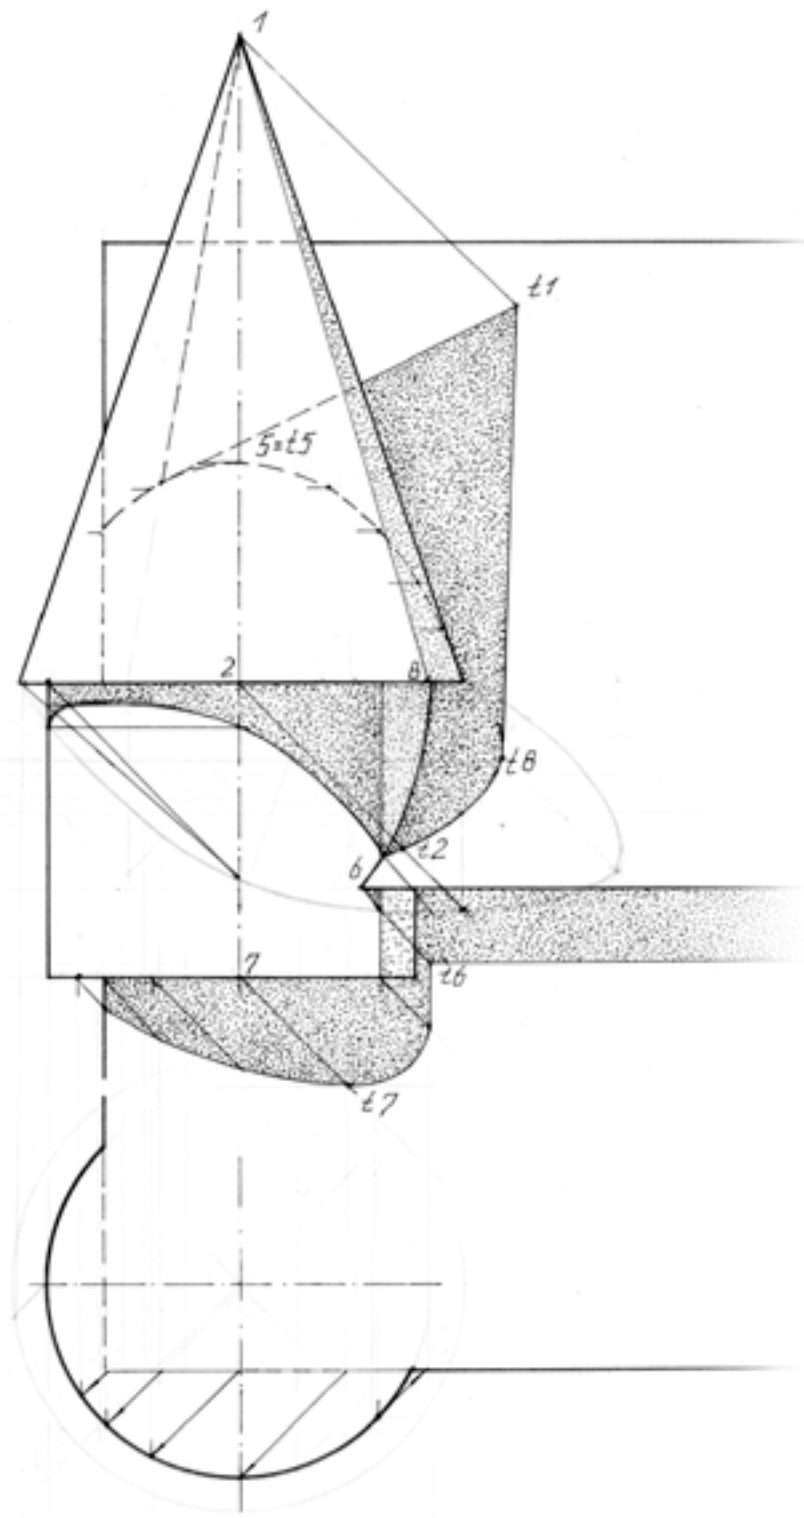

Построение тени от вазы, тушь/ перо, 1 курс 2 семестр
Die Konstruktion des Schattens von der Vase, Tusche/ Feder, das 1. Studienjahr, das 2. Semester
< Построение тени, тушь/ перо, 1 курс 2 семестр
Die Konstruktion des Schattens, Tusche/ Feder, das 1. Studienjahr, das 2. Semester