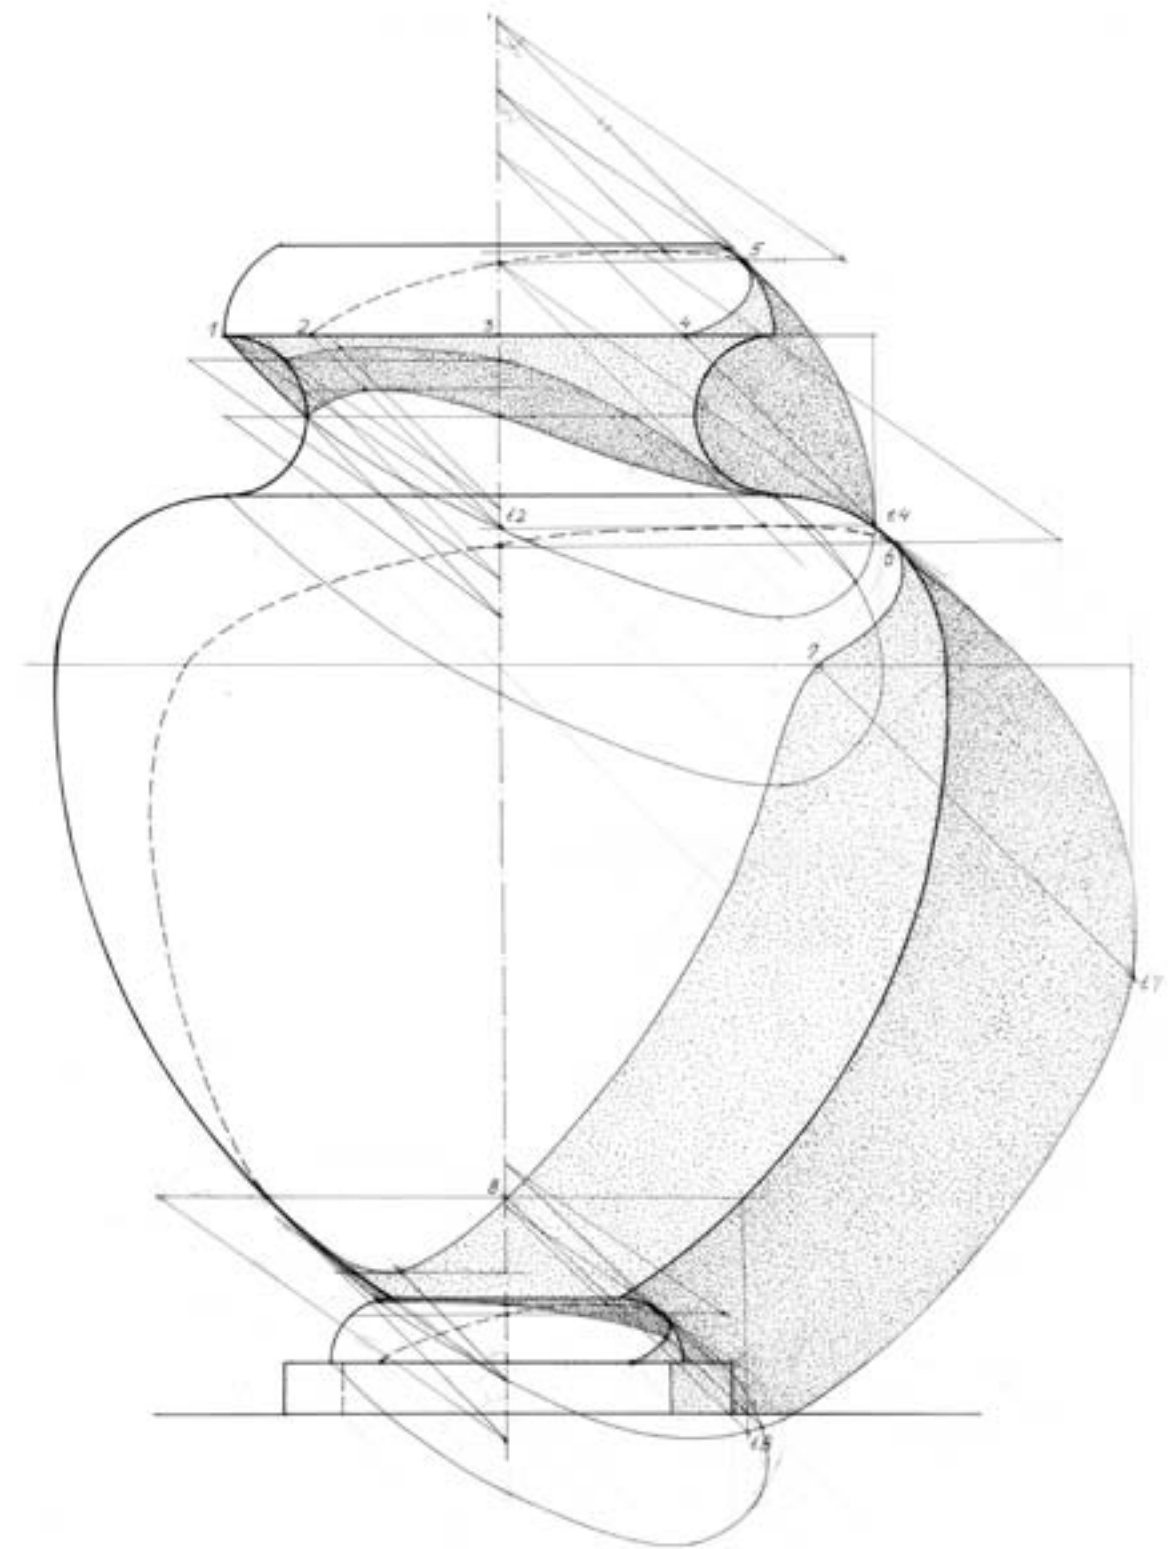

Построение тени от вазы, тушь/ перо, 1 курс 2 семестр
Die Konstruktion des Schattens von der Vase, Tusche/ Feder, das 1. Studienjahr, das 2. Semester
< Построение тени, тушь/ перо, 1 курс 2 семестр
Die Konstruktion des Schattens, Tusche/ Feder, das 1. Studienjahr, das 2. Semester