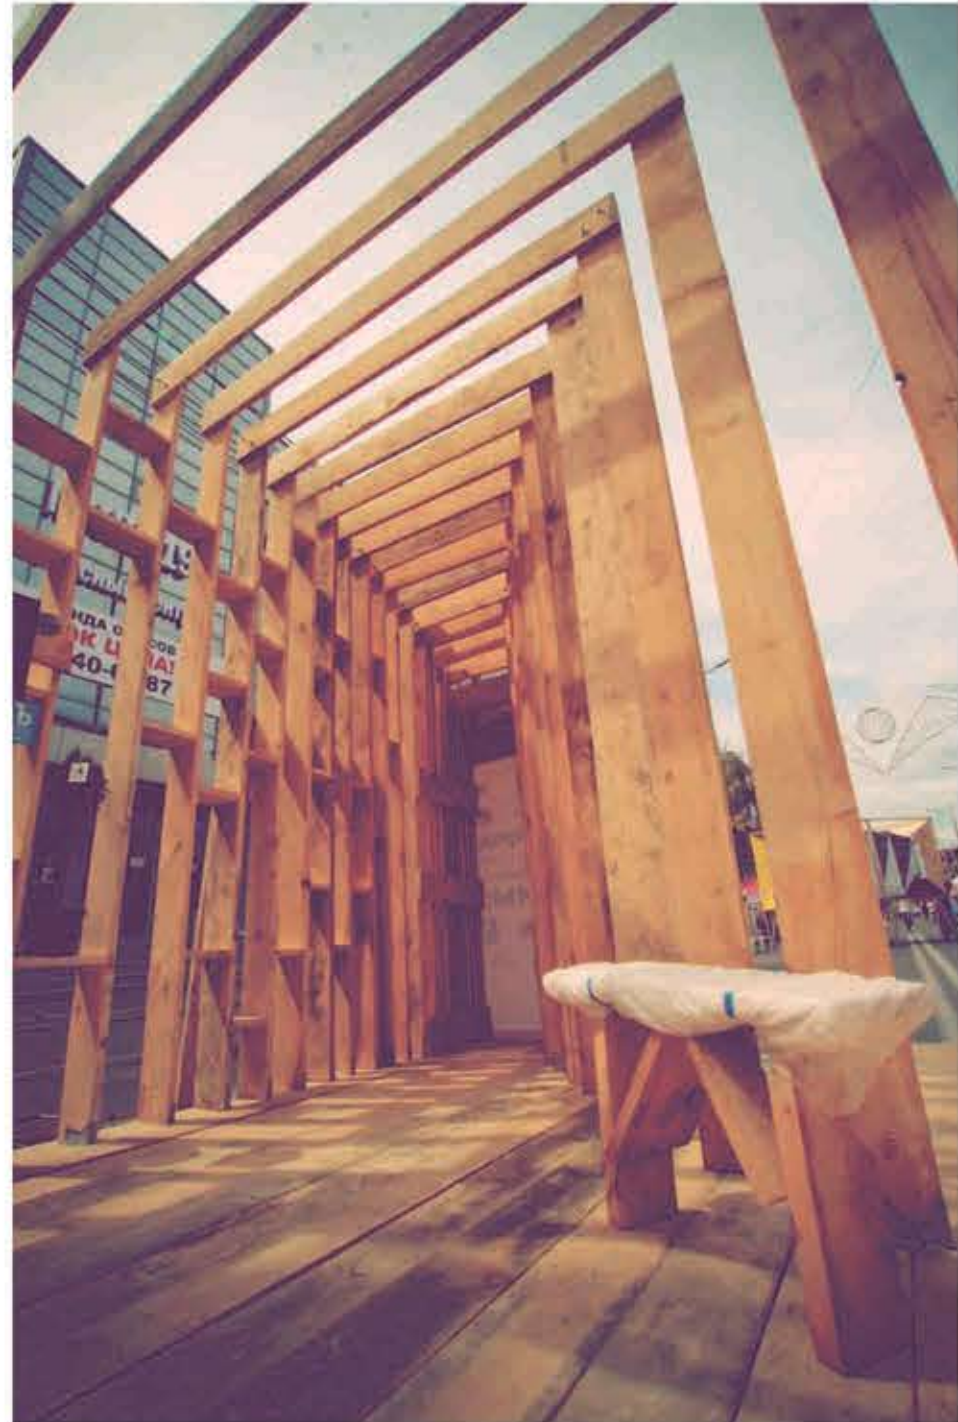

УЧАСТИЕ В ПРАЗДНИКЕ ДЕНЬ ГОРОДА 2013г.
ПАРАМЕТРИЧЕСКИЙ ПАВИЛЬОН
ПОДНЯТИЕ ТЕМЫ «ПЕШЕХОДНЫЙ ПР.МИРА»