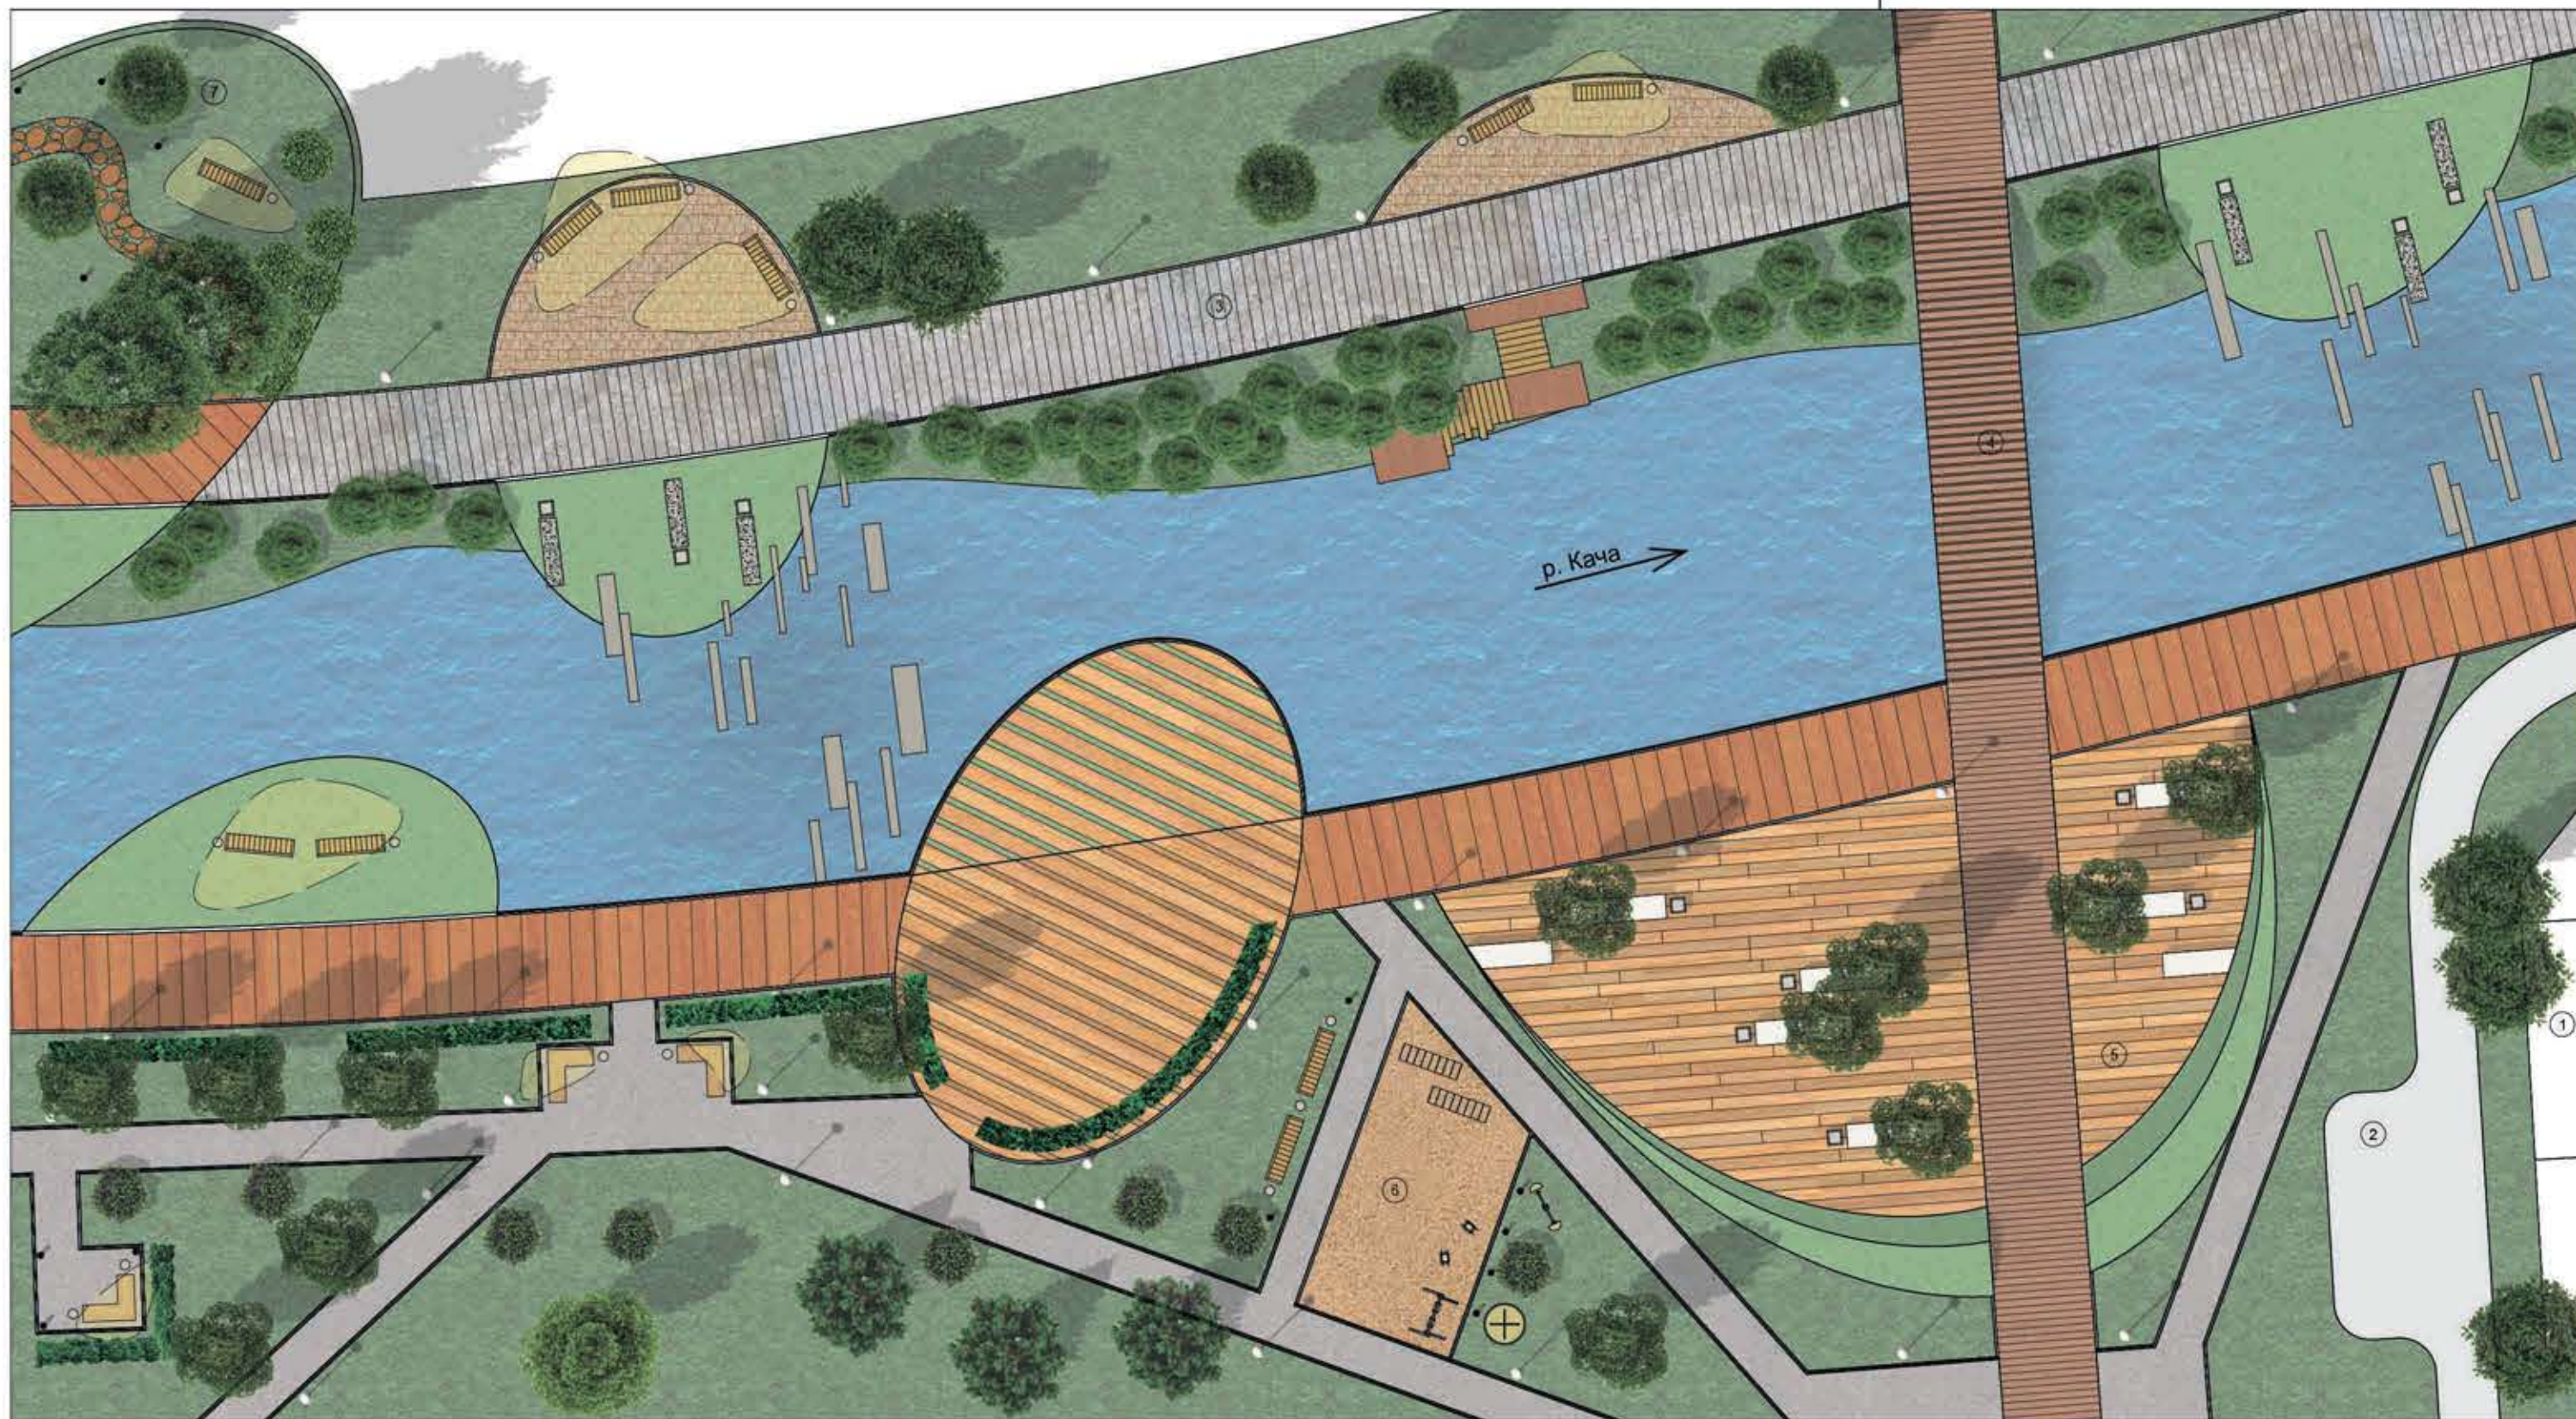

ИНТЕРЬЕР

ИНТЕРЬЕР КВАРТИРЫ-СТУДИИ

ГРАДОСТРОИТЕЛЬСТВО

ЛАНДШАФТНАЯ ОРГАНИЗАЦИЯ НАБЕРЕЖНОЙ Р. КАЧА

МАКЕТИРОВАНИЕ

МАКЕТ ВЫСТАВОЧНОГО  
ПАВИЛЬОНА

МАКЕТ ДОСУГОВОГО  
КЛУБА

МАКЕТ АВТОБУСНОЙ  
ОСТАНОВКИ

ВНЕУЧЕБНАЯ ДЕЯТЕЛЬНОСТЬ

УЧАСТИЕ В IV, V, VI ФЕСТИВАЛЕ СВЕТА «АРХВАРЕНЬЕ»  
(2012, 2013, 2014 гг.)

ФОТО СЛЕВА: IV АРХВАРЕНЬЕ. ИНСТАЛЛЯЦИЯ  
НА ТЕМУ «ЖИЗНЕННЫЙ ПУТЬ ЧЕЛОВЕКА»  
(ПРИЗ ЗРИТЕЛЬСКИХ СИМПАТИЙ)

ФОТО СНИЗУ: V АРХВАРЕНЬЕ. СЦЕНА ФЕСТИВАЛЯ  
(ПРИЗ ЗРИТЕЛЬСКИХ СИМПАТИЙ)

ФОТО СПРАВА: V АРХВАРЕНЬЕ. ИНСТАЛЛЯЦИЯ НА ТЕМУ  
«ЧУДЕСА СВЕТА». «АБСЕРВАТОРИЯ»

УЧАСТИЕ В ПРАЗДНИКЕ ДЕНЬ ГОРОДА 2013г.  
ПАРАМЕТРИЧЕСКИЙ ПАВИЛЬОН  
ПОДНЯТИЕ ТЕМЫ «ПЕШЕХОДНЫЙ ПР.МИРА»