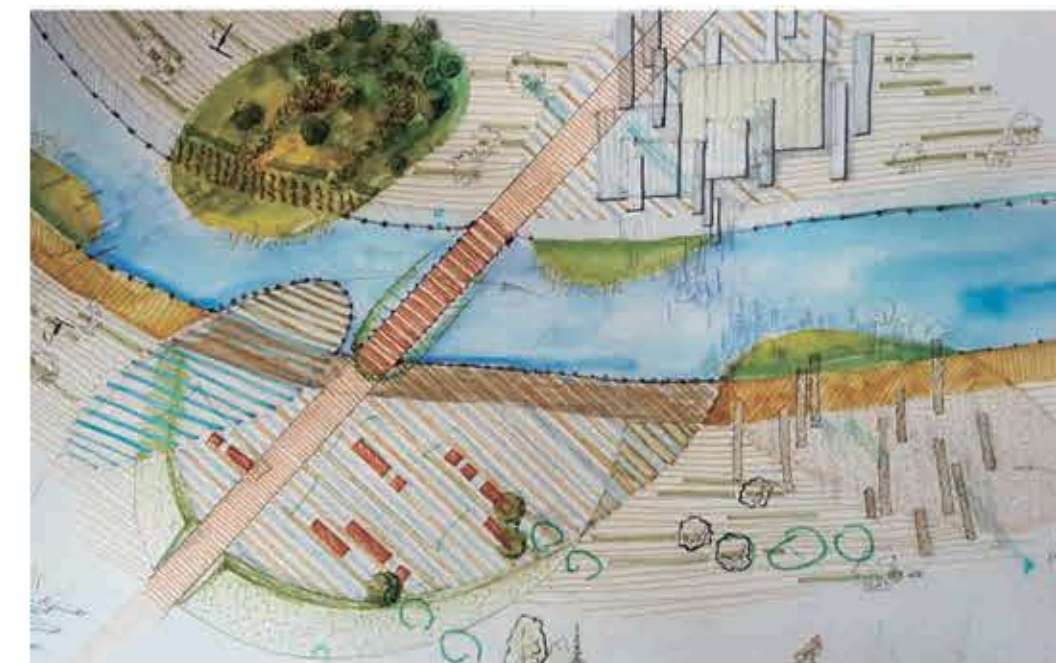

ИНТЕРЬЕР

ИНТЕРЬЕР КВАРТИРЫ-СТУДИИ

ГРАДОСТРОИТЕЛЬСТВО

ЛАНДШАФТНАЯ ОРГАНИЗАЦИЯ НАБЕРЕЖНОЙ Р. КАЧА

МАКЕТИРОВАНИЕ

МАКЕТ ВЫСТАВОЧНОГО  
ПАВИЛЬОНА

МАКЕТ ДОСУГОВОГО  
КЛУБА

МАКЕТ АВТОБУСНОЙ  
ОСТАНОВКИ

ВНЕУЧЕБНАЯ ДЕЯТЕЛЬНОСТЬ

УЧАСТИЕ В IV, V, VI ФЕСТИВАЛЕ СВЕТА «АРХВАРЕНЬЕ»  
(2012, 2013, 2014 гг.)

ФОТО СЛЕВА: IV АРХВАРЕНЬЕ. ИНСТАЛЛЯЦИЯ  
НА ТЕМУ «ЖИЗНЕННЫЙ ПУТЬ ЧЕЛОВЕКА»  
(ПРИЗ ЗРИТЕЛЬСКИХ СИМПАТИЙ)