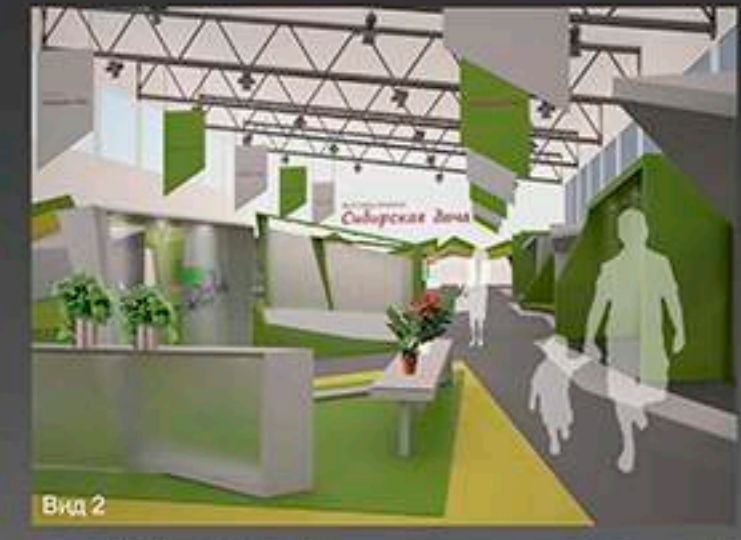

Дизайн-концепция сети автозаправочных станций **FORMULA**

ИНТЕРЬЕР РЕСТОРАНА ЭКОСТИЛЬ

Интерьер ресторана. Эко стиль

Вид 1

Вид 2

Вид 3

Вид 4

Вид 5

Вид 6

Выполнил ст. гр. АФ 10-41 Варшова Е.В.
Руководители: Ахметова Е.Р., Далекина О.Н., Пономарева Е.С., Рудакова О.В.

ЭКСПОДИЗАЙН : ВЫСТАВКА-ЯРМАКА Сибирская дача

Экспликация:

- 1 - модульный выставочный павильон
- 2 - модульный выставочный стенд
- 3 - общественная зона, сцена
- 4 - выставочное пространство с искусственным газоном
- 5 - бар