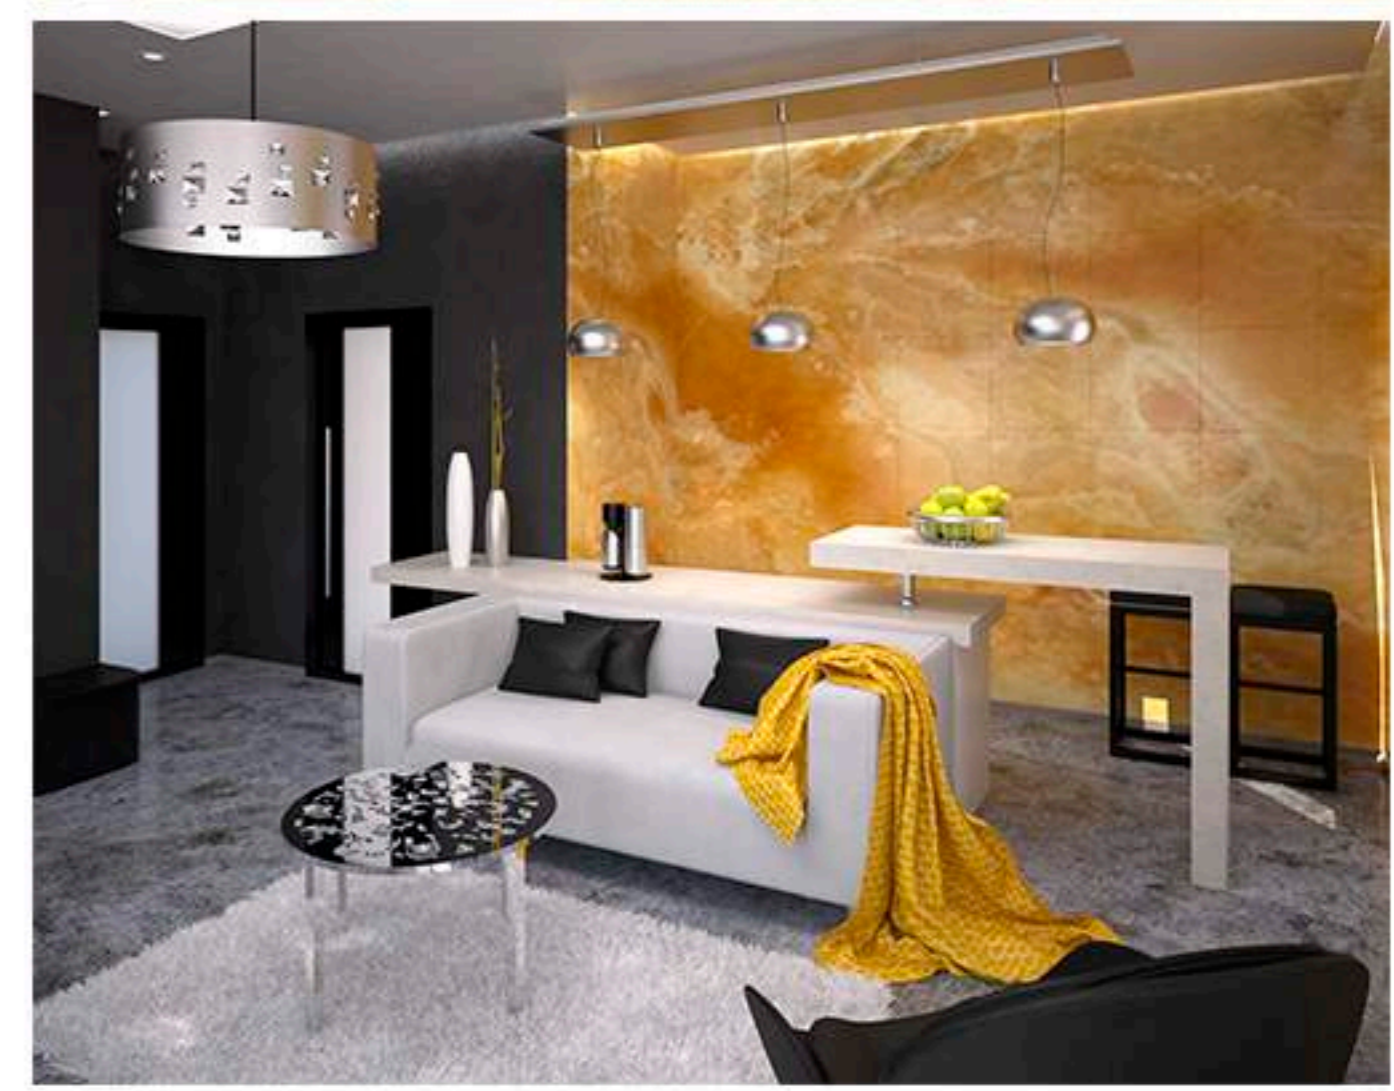

Интерьер гостиницы
Золотой дракон