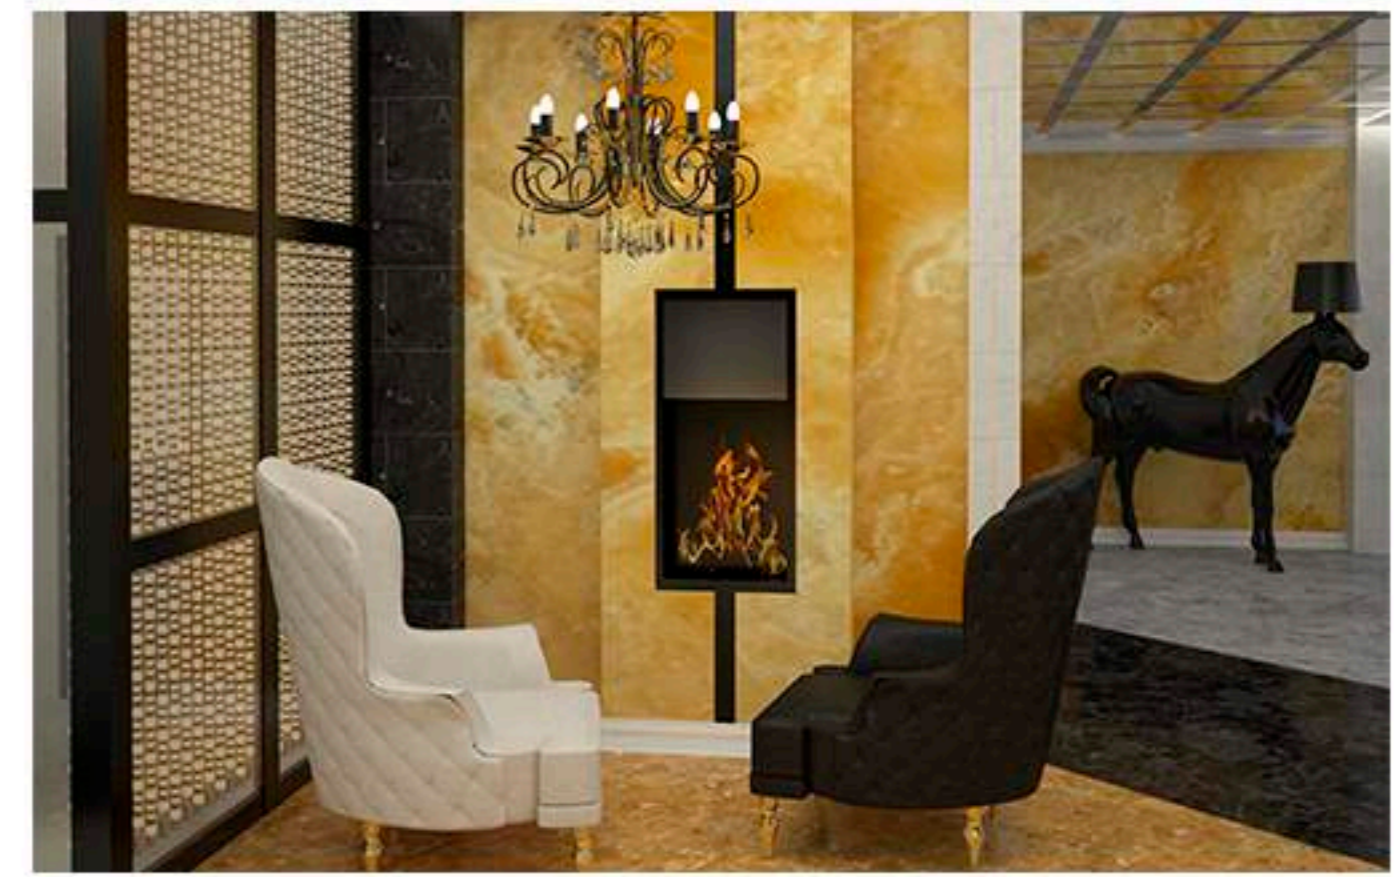

Интерьер гостиницы
Золотой дракон