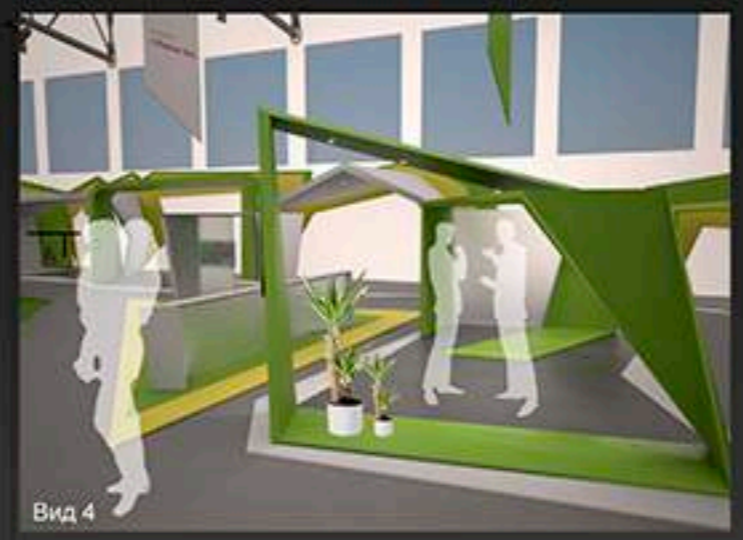

Дизайн-концепция сети автозаправочных станций **FORMULA**

ИНТЕРЬЕР РЕСТОРАНА ЭКОСТИЛЬ

Интерьер ресторана. Эко стиль

Вид 1

Вид 2

Вид 3

Вид 4

Вид 5

Вид 6

Выполнил ст. гр. АФ 10-41 Варшова Е.В.
Руководители: Ахметова Е.Р., Далекина О.Н., Пономарева Е.С., Рудакова О.В.

ЭКСПОДИЗАЙН : ВЫСТАВКА-ЯРМАКА Сибирская дача

Экспликация:

- 1 - модульный выставочный павильон
- 2 - модульный выставочный стенд
- 3 - общественная зона, сцена
- 4 - выставочное пространство с искусственным газоном
- 5 - бар