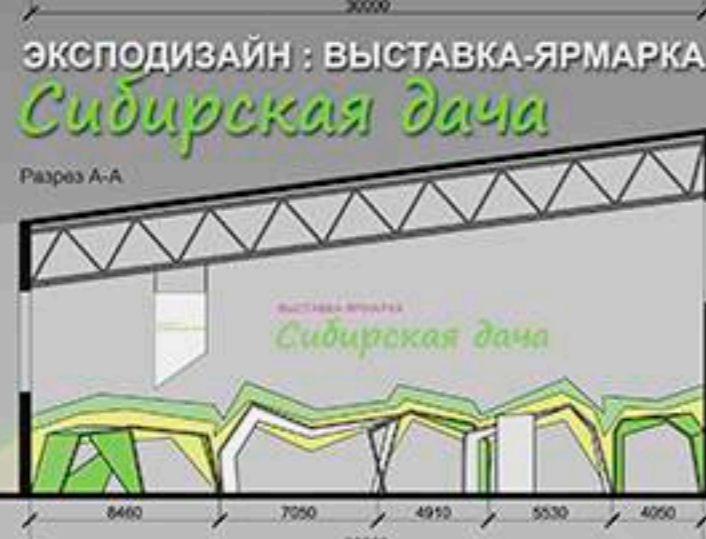

Дизайн-концепция сети автозаправочных станций **FORMULA**

ИНТЕРЬЕР РЕСТОРАНА ЭКОСТИЛЬ

Интерьер ресторана. Эко стиль

Вид 1

Вид 2

Вид 3

Вид 4

Вид 5

Вид 6

Выполнил ст. гр. АФ 10-41 Варшова Е.В.
Руководители: Ахметова Е.Р., Далекина О.Н., Пономарева Е.С., Рудакова О.В.

ЭКСПОДИЗАЙН : ВЫСТАВКА-ЯРМАКА Сибирская дача

Экспликация:

- 1 - модульный выставочный павильон
- 2 - модульный выставочный стенд
- 3 - общественная зона, сцена
- 4 - выставочное пространство с искусственным газоном
- 5 - бар