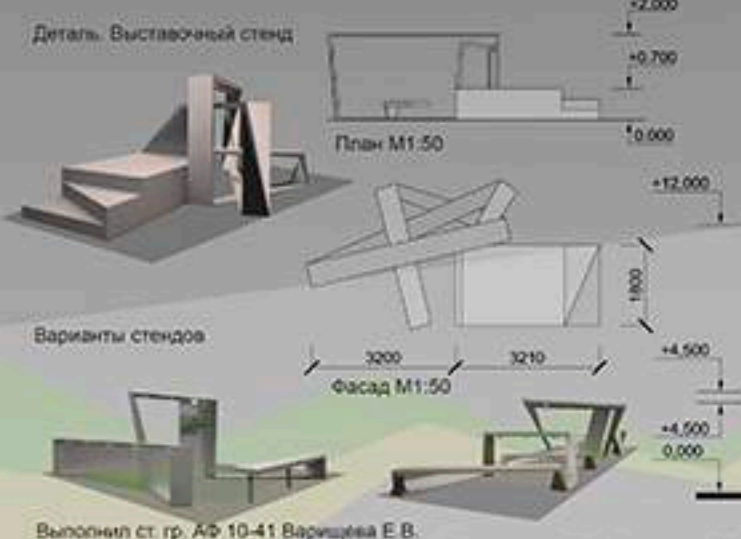

Дизайн-концепция сети автозаправочных станций **FORMULA**

ИНТЕРЬЕР РЕСТОРАНА ЭКОСТИЛЬ

Интерьер ресторана. Эко стиль

Вид 1

Вид 2

Вид 3

Вид 4

Вид 5

Вид 6

Выполнил ст. гр. АФ 10-41 Варшова Е.В.
Руководители: Ахметова Е.Р., Далекина О.Н., Пономарева Е.С., Рудакова О.В.

ЭКСПОДИЗАЙН : ВЫСТАВКА-ЯРМАКА Сибирская дача

Экспликация:

- 1 - модульный выставочный павильон
- 2 - модульный выставочный стенд
- 3 - общественная зона, сцена
- 4 - выставочное пространство с искусственным газоном
- 5 - бар