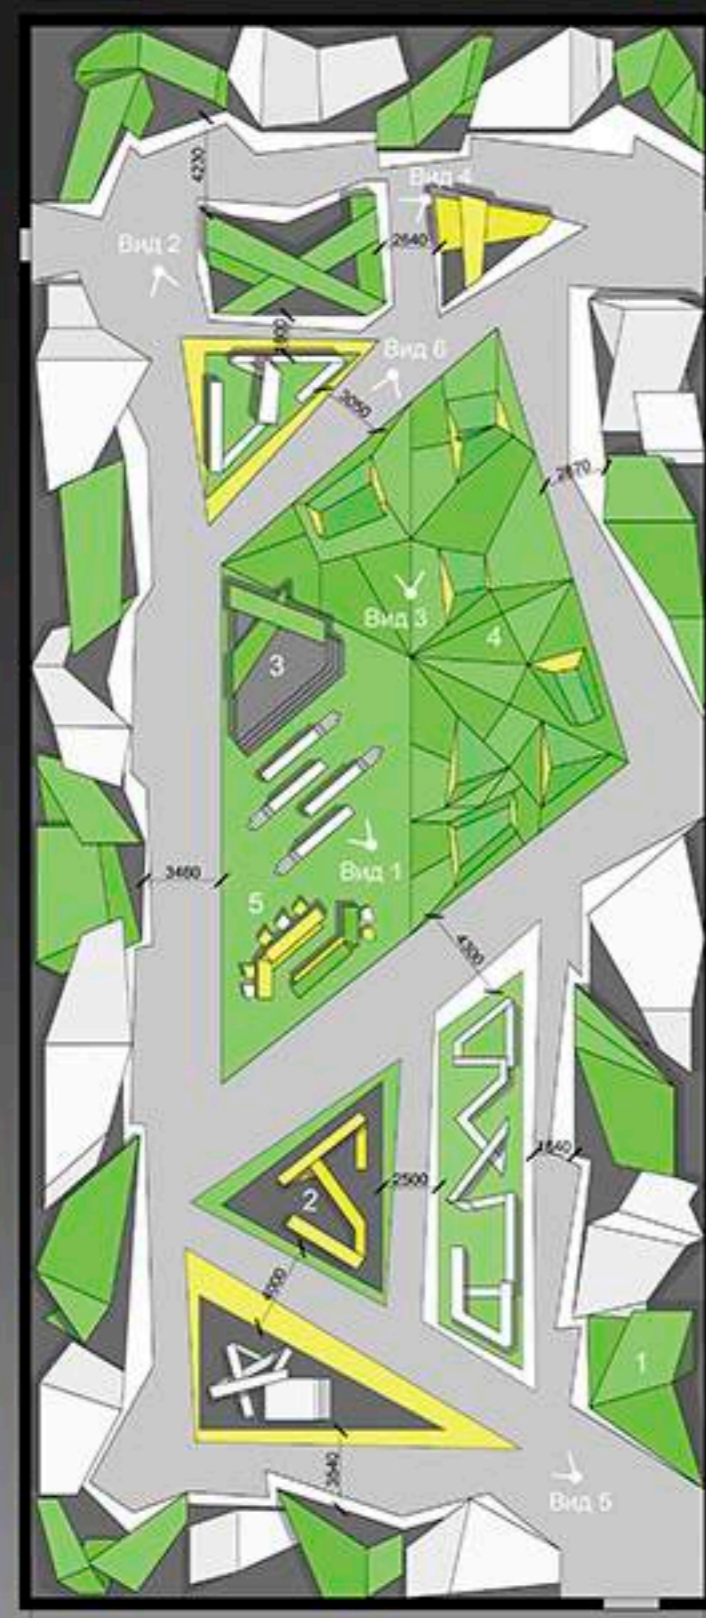

Дизайн-концепция сети автозаправочных станций **FORMULA**

ИНТЕРЬЕР РЕСТОРАНА ЭКОСТИЛЬ

Интерьер ресторана. Эко стиль

Вид 1

Вид 2

Вид 3

Вид 4

Вид 5

Вид 6

Выполнил ст. гр. АФ 10-41 Варшова Е.В.
Руководители: Ахметова Е.Р., Далекина О.Н., Пономарева Е.С., Рудакова О.В.

ЭКСПОДИЗАЙН : ВЫСТАВКА-ЯРМАКА Сибирская дача

Экспликация:

- 1 - модульный выставочный павильон
- 2 - модульный выставочный стенд
- 3 - общественная зона, сцена
- 4 - выставочное пространство с искусственным газоном
- 5 - бар