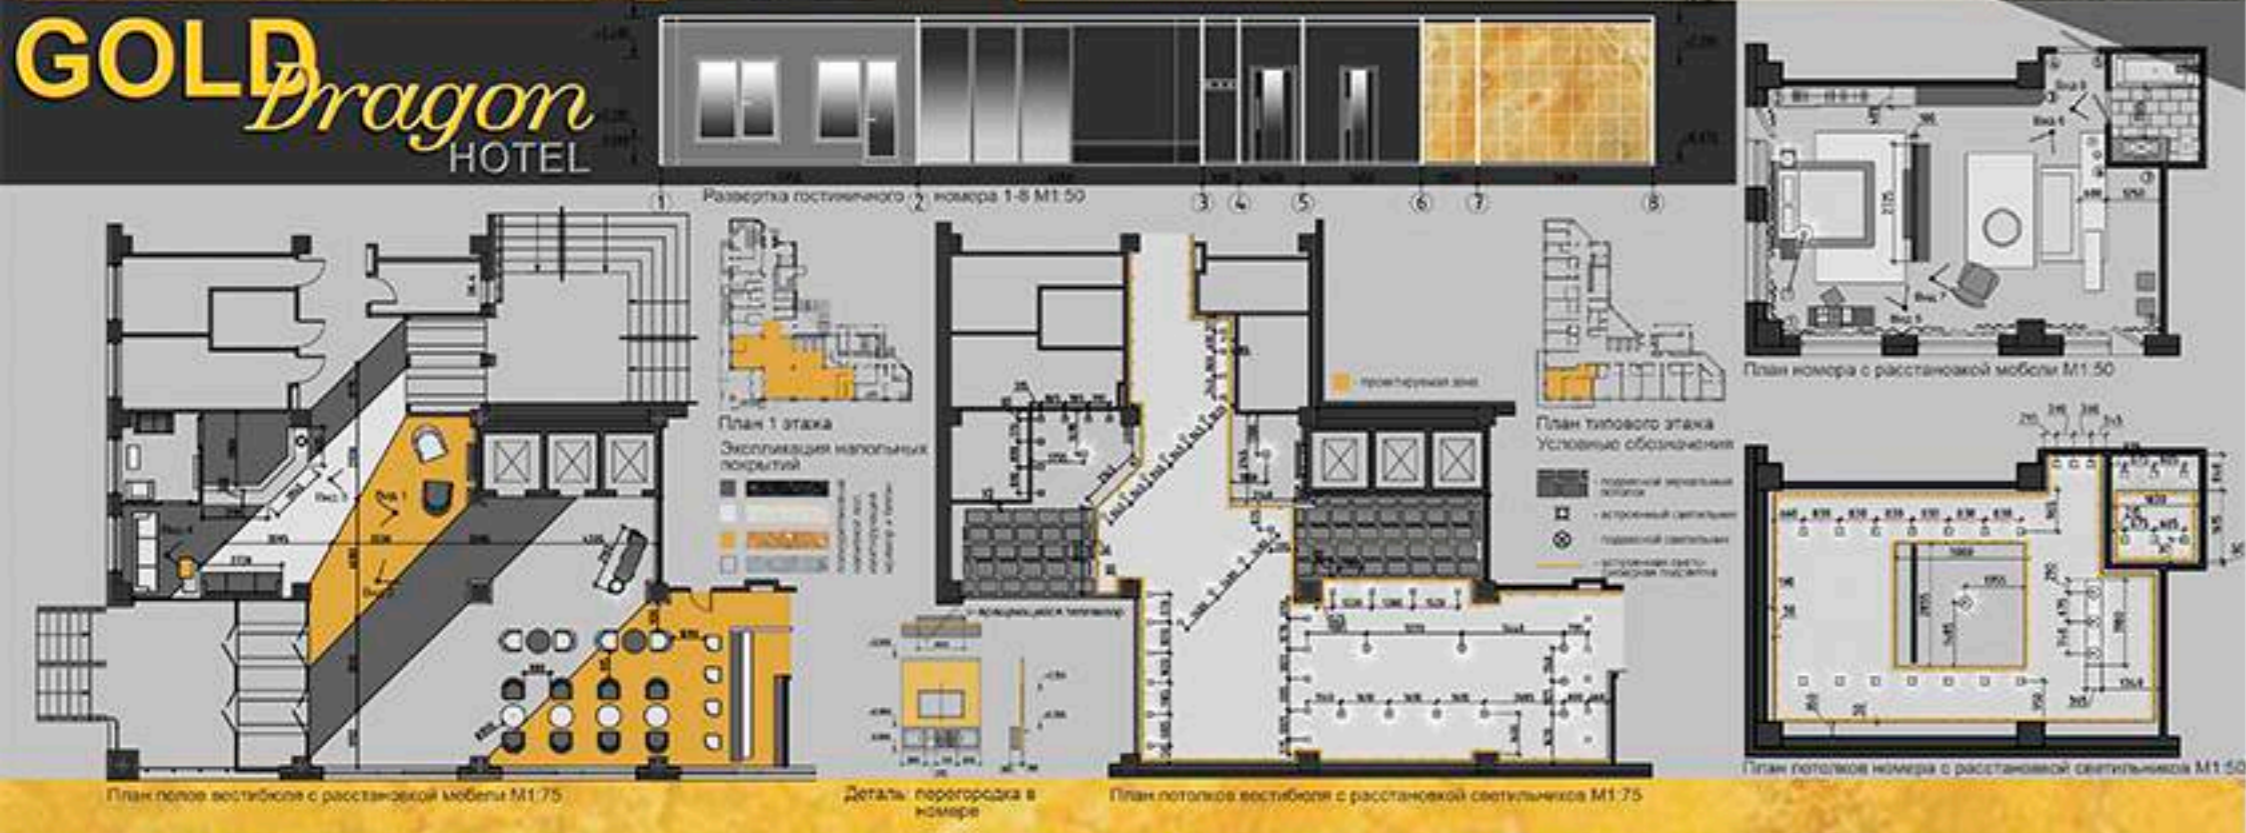

Дизайн-концепция сети автозаправочных станций **FORMULA**

ИНТЕРЬЕР РЕСТОРАНА ЭКОСТИЛЬ

Интерьер ресторана. Эко стиль

Вид 1

Вид 2

Вид 3

Вид 4

Вид 5

Вид 6

Выполнил ст. гр. АФ 10-41 Варшова Е.В.
Руководители: Ахметова Е.Р., Далекина О.Н., Пономарева Е.С., Рудакова О.В.

ЭКСПОДИЗАЙН : ВЫСТАВКА-ЯРМАКА Сибирская дача

Экспликация:

- 1 - модульный выставочный павильон
- 2 - модульный выставочный стенд
- 3 - общественная зона, сцена
- 4 - выставочное пространство с искусственным газоном
- 5 - бар

Условные обозначения:

- - выставочные павильоны
- - открытые выставочные стенды
- - общественная зона
- - выставочное пространство
- - пути передвижения посетителей

План зонирования М1:300

Эксподизайн.
Выставка-ярмарка
Сибирская дача