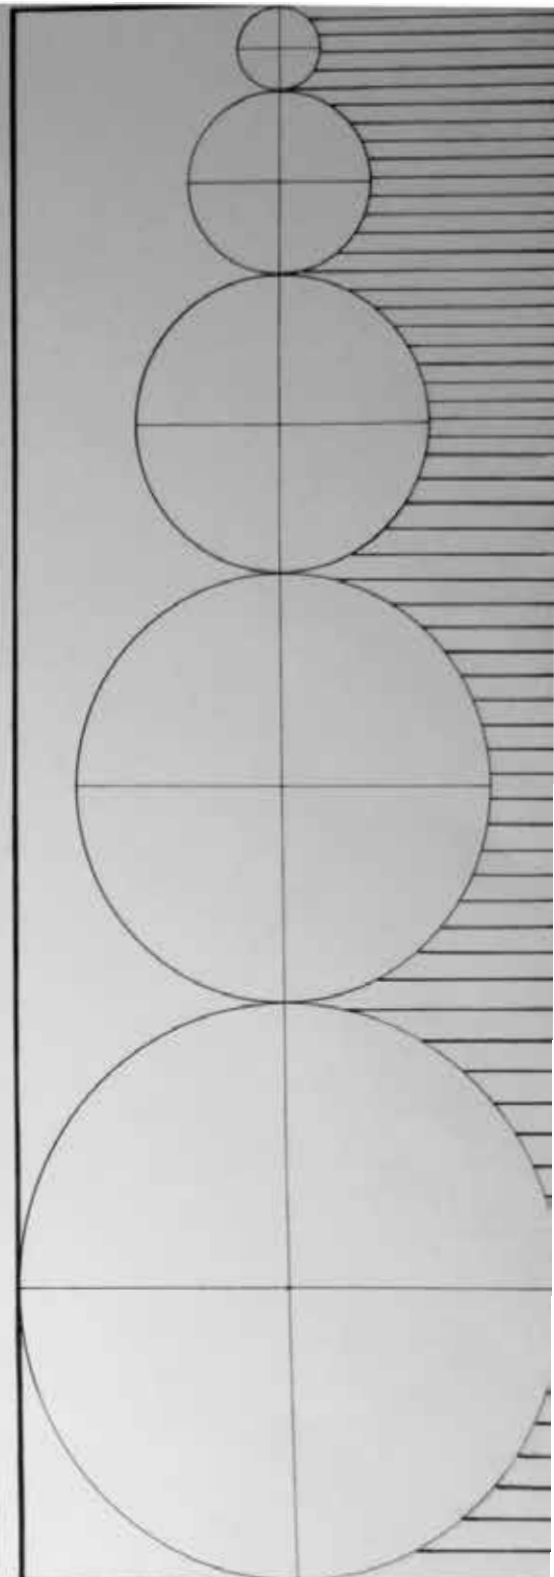

**АРХИТЕКТУРНОЕ
ПРОЕКТИРОВАНИЕ**