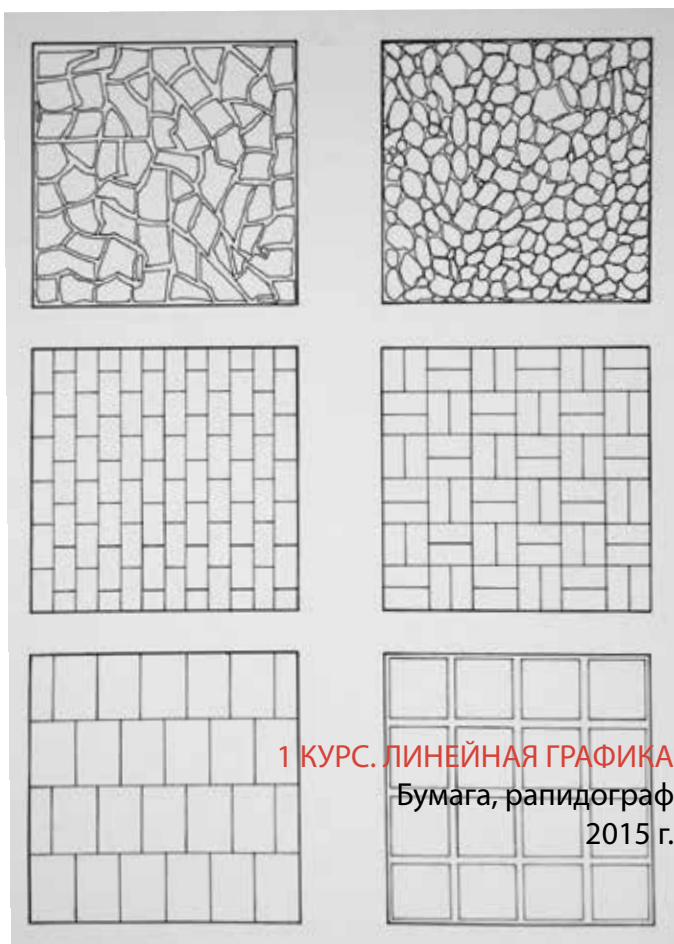

Сорокина
Ольга Александровна

Преподаватель кафедры “Основы архитектурного проектирования”

**АРХИТЕКТУРНОЕ
ПРОЕКТИРОВАНИЕ**

1 КУРС ЛИНЕЙНАЯ ГРАФИКА

Бумага, рапидограф
2015 г.

АРХИТЕКТУРНОЕ ПРОЕКТИРОВАНИЕ

КОМПОЗИЦИОННОЕ МОДЕЛИРОВАНИЕ