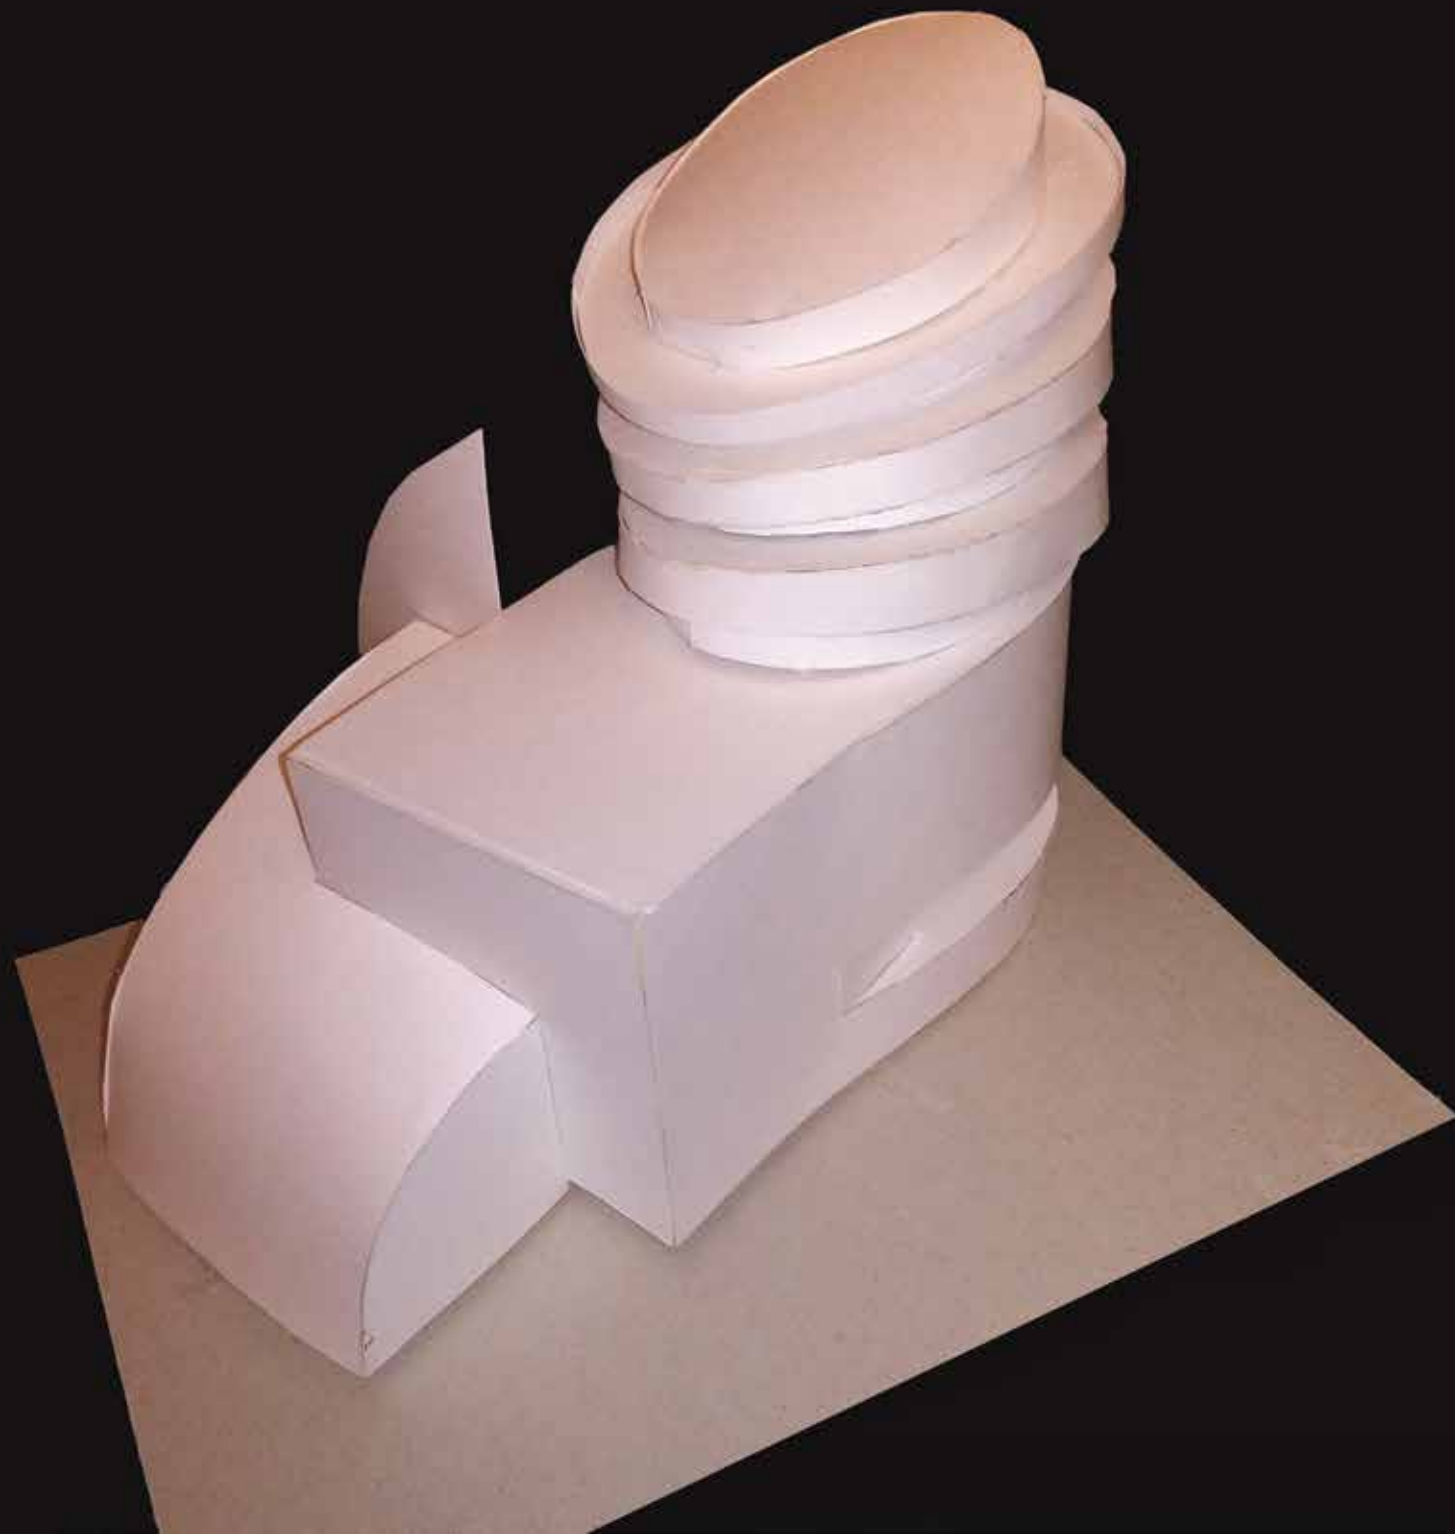

КОМПОЗИЦИОННОЕ МОДЕЛИРОВАНИЕ

ОБЪЕМНАЯ
КОМПОЗИЦИЯ
бумага, клей