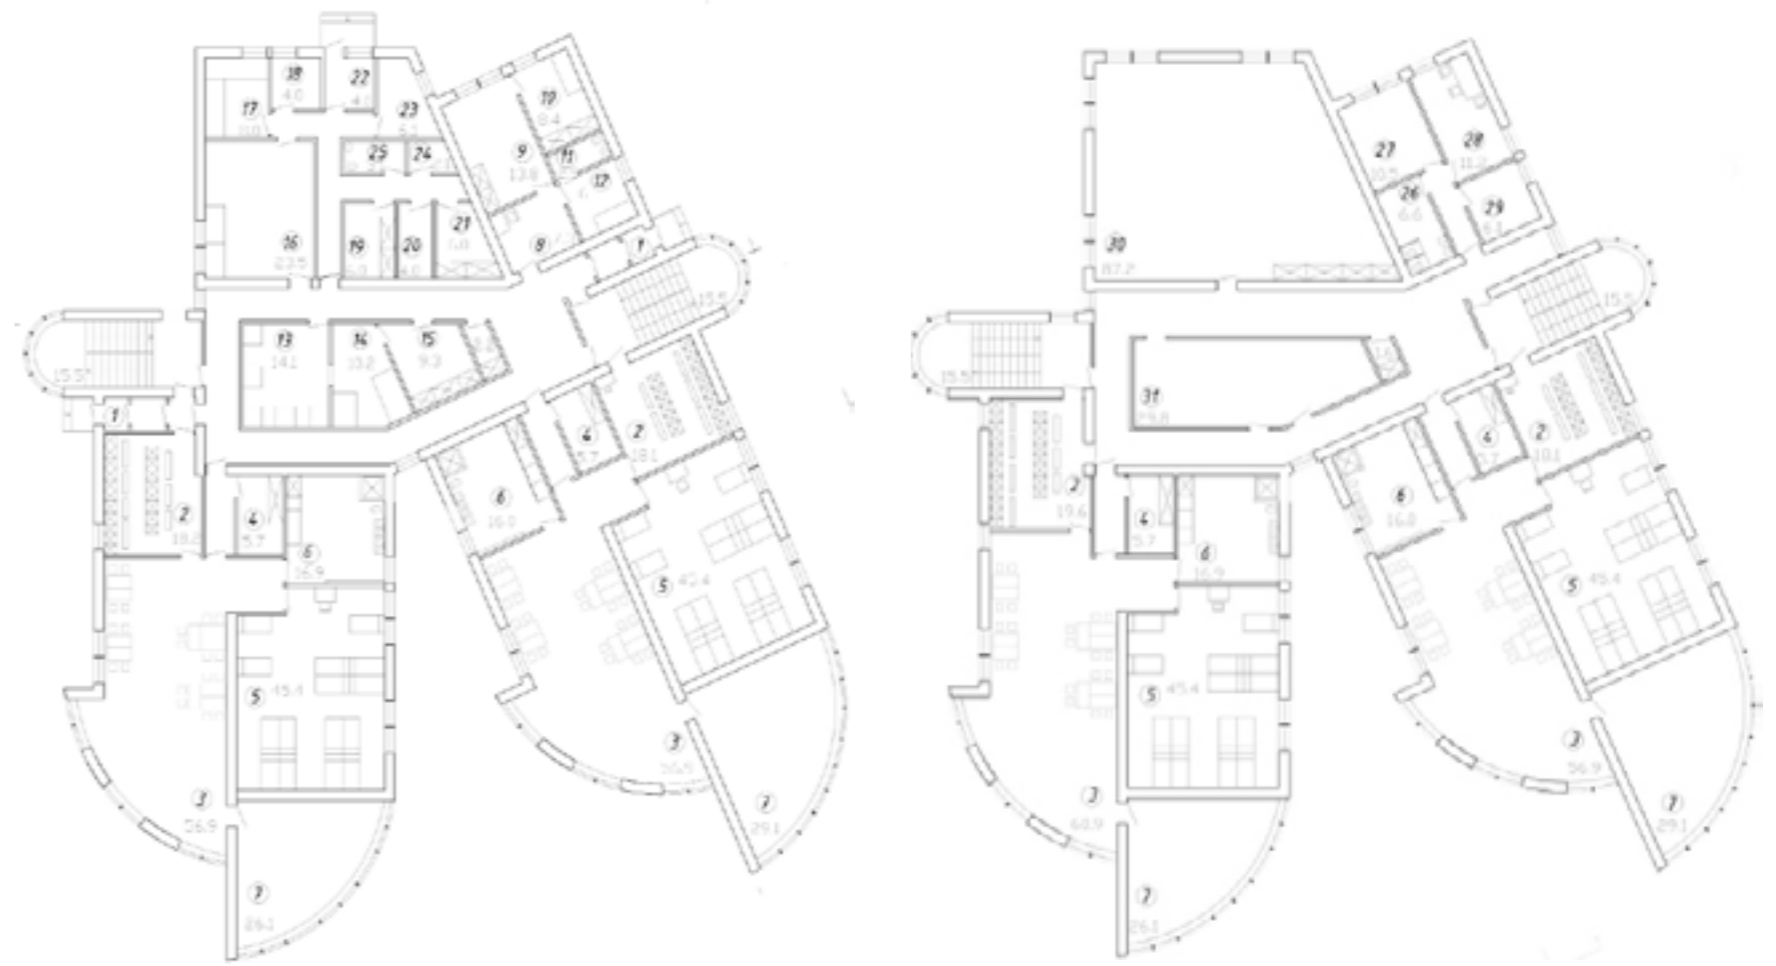

ДЕТСКИЙ САД "РАДУГА"

^ 3 курс 6 семестр,
Детский сад "Радуга"
Руководители: Баталова Н. С., Груздев С. Н., Меркулова М. Е.

< 3 курс 6 семестр
Жилой дом средней этажности
Руководители: Баталова Н. С., Груздев С. Н., Меркулова М. Е.