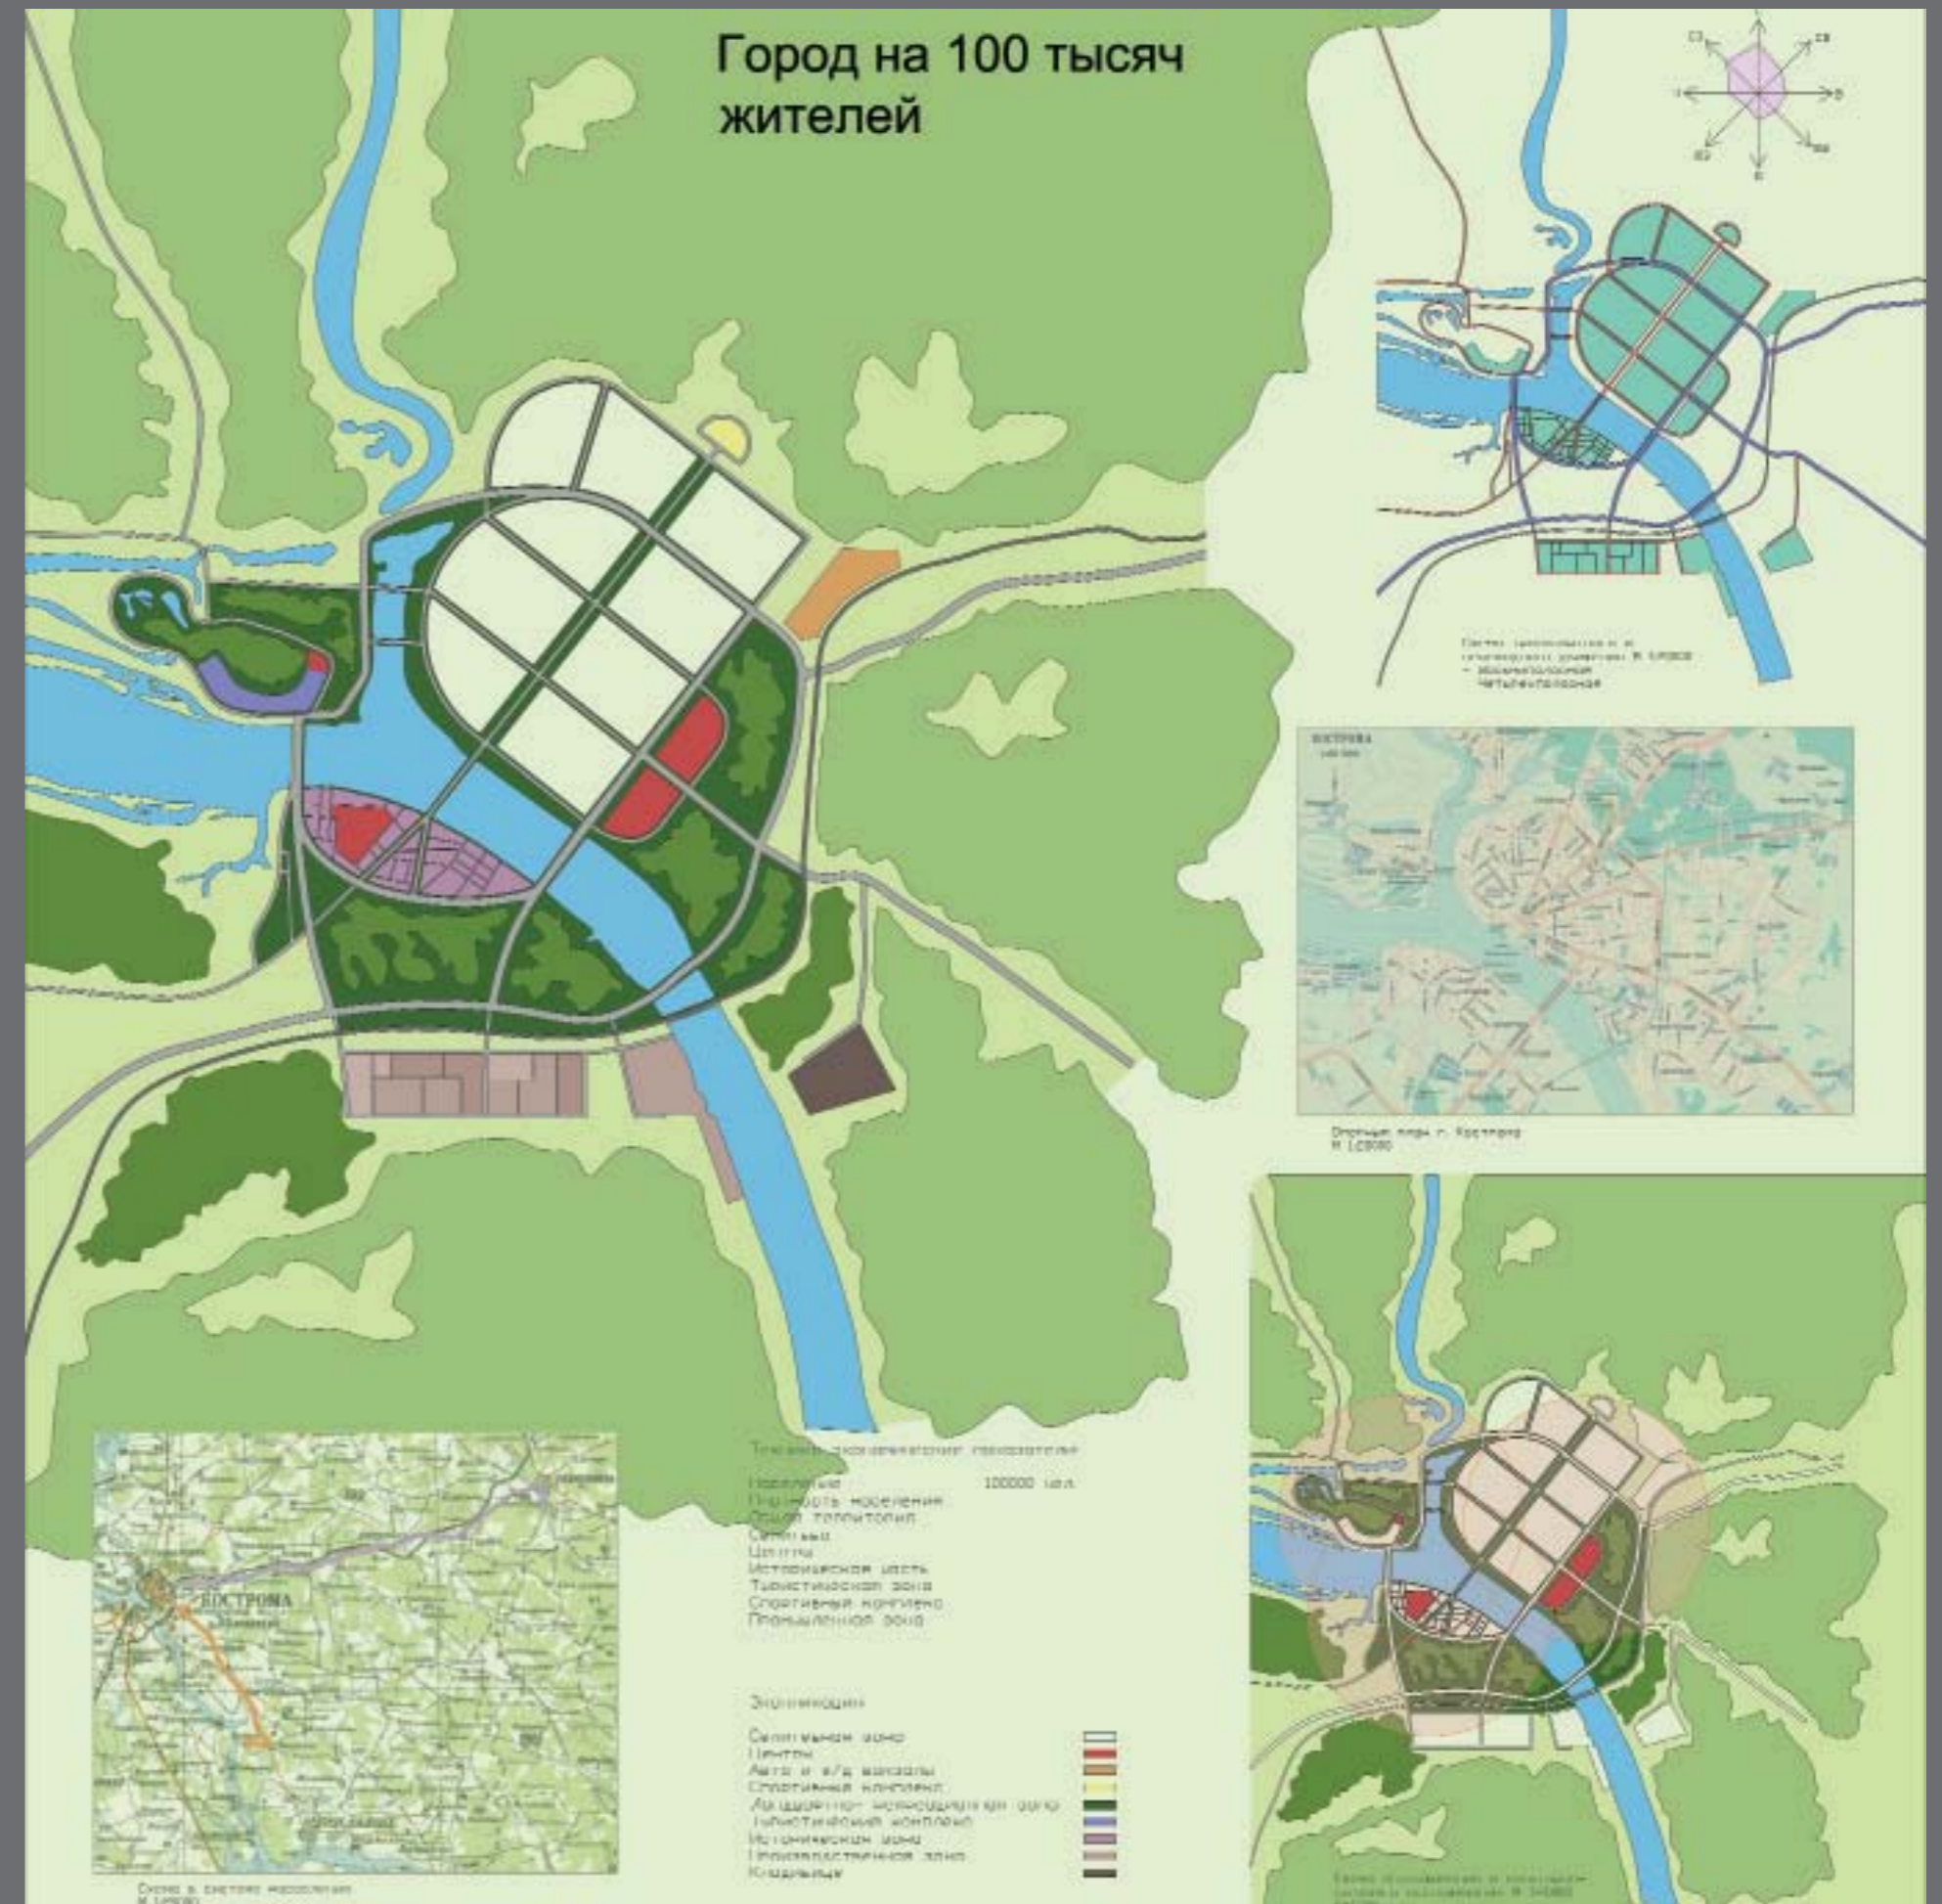

4 курс 7 семестр ^

Поселок на 1500 жителей

Руководители: Гребешков В. В., Матнина Т. А., Ямалетдинов С. Ф

4 курс 8 семестр >

Город на 100 тысяч жителей

Руководители: Киселев Т. А., Матнина Т. А., Ямалнтдинов С. Ф