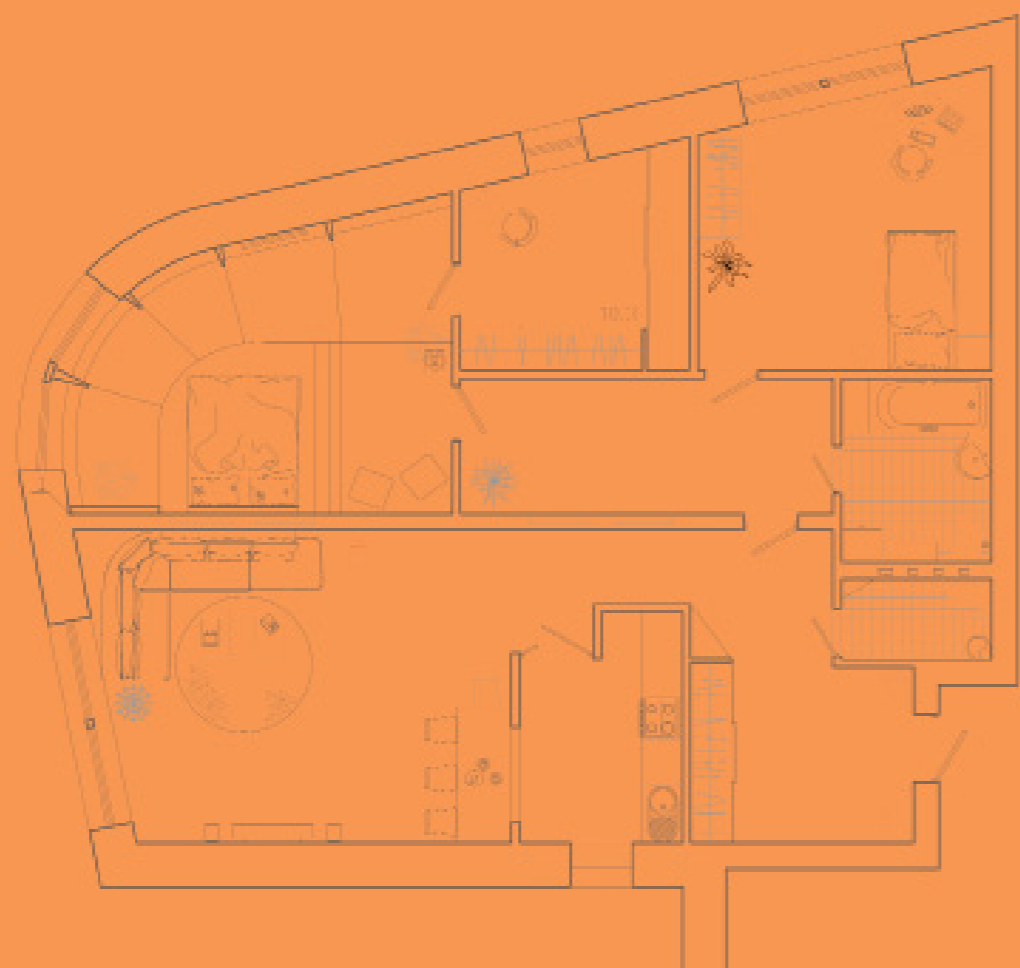

5 курс 10 семестр
Интерьер квартиры
Руководители: Блиников Б. Е., Греков Н. И., Киселев Т. А.