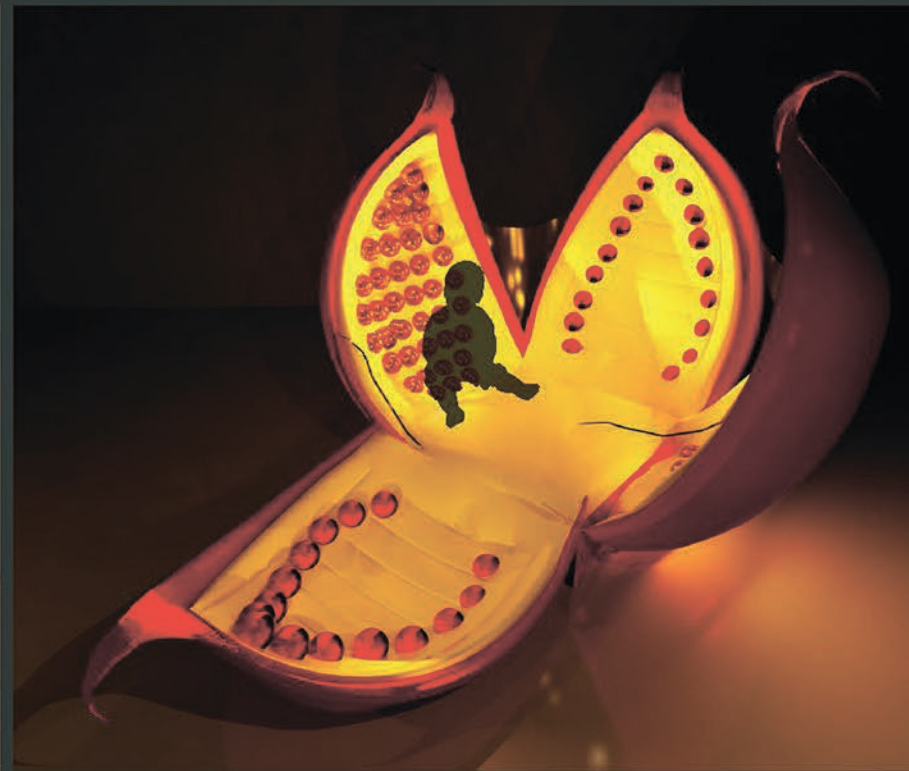

Коллекция детской развивающей мебели

Модуль «Яблоко»

Модуль «Гранат»

Яблоко символизирует здоровье, жизненную силу и молодость. А также с яблоком возникает 3 ассоциации – яблоко Евы, яблоко Стива Джобса и яблоко Ньютона.

Модуль «Яблоко» предназначен для активной интеллектуальной деятельности ребенка с зоной отдыха и зоной хранения.

Гранат олицетворяет бессмертие, множественность в единстве и счастливое будущее. Модуль «Гранат» предназначен для релаксации и сенсорного воспитания, направленного на формирование полноценного восприятия окружающей действительности, служащей основой познания мира, первой ступенькой которого является чувственный опыт. Разработан на основе сенсорных медицинских комнат.