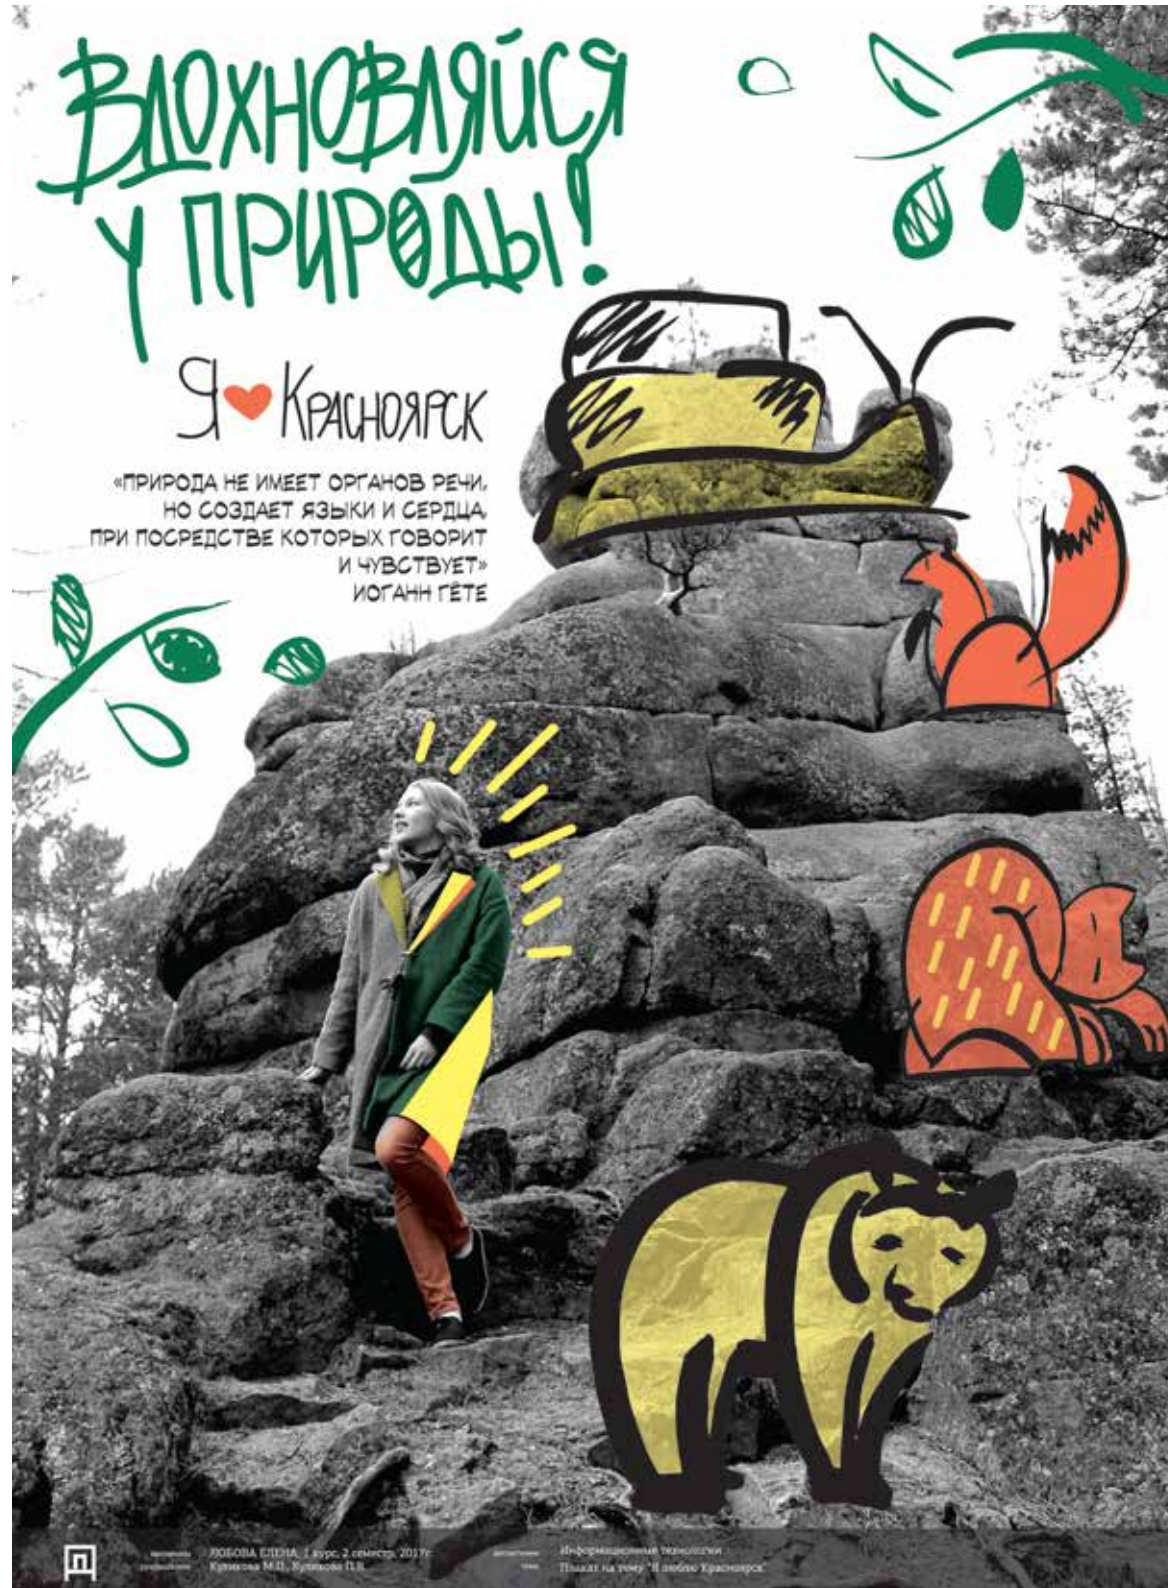

Елена ЛОБОВА
группа АФ 16-64
ИНФОРМАЦИОННЫЕ
ТЕХНОЛОГИИ

АВТОРСКИЙ
ПЛАКАТ
НА ТЕМУ
Я ЛЮБЛЮ КРАСНОЯРСК

Adobe Illustrator
Adobe Photoshop