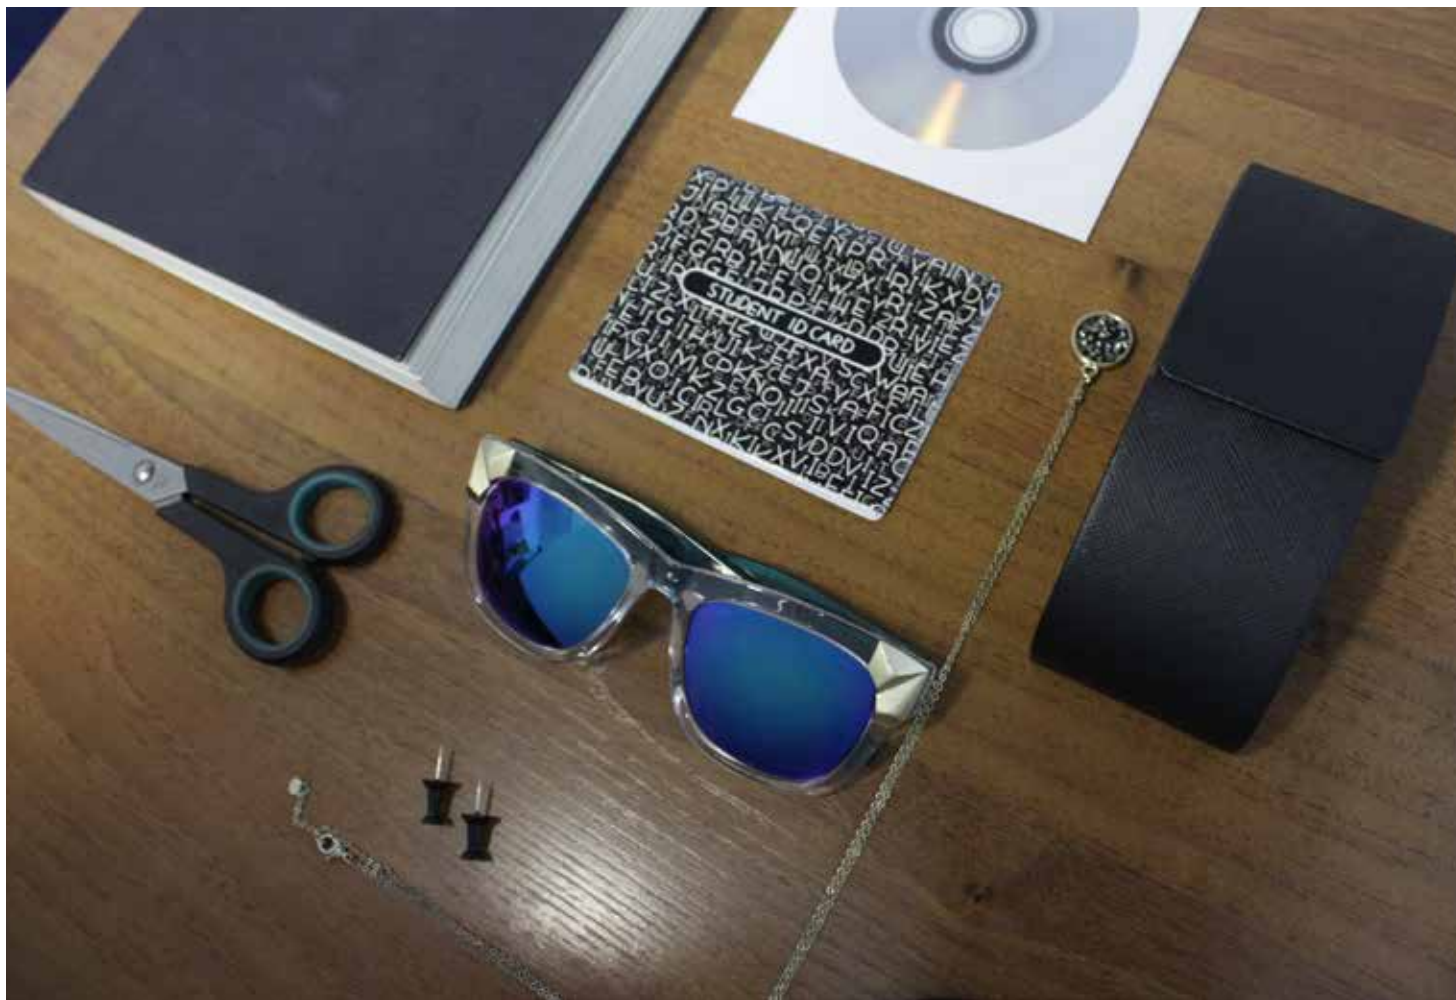

Юлия ОЛИФИРЕНКО
группа АФ 16-64
**ИНФОРМАЦИОННЫЕ
ТЕХНОЛОГИИ**

**АВТОРСКИЙ
НАТЮРМОРТ**
РАБОТА
С СИМВОЛИКОЙ
ИНСТИТУТА
АРХИТЕКТУРЫ
И ДИЗАЙНА
(оригинал)

Adobe Photoshop

[кафедра **дизайн** секция **графический дизайн**] 54.03.01