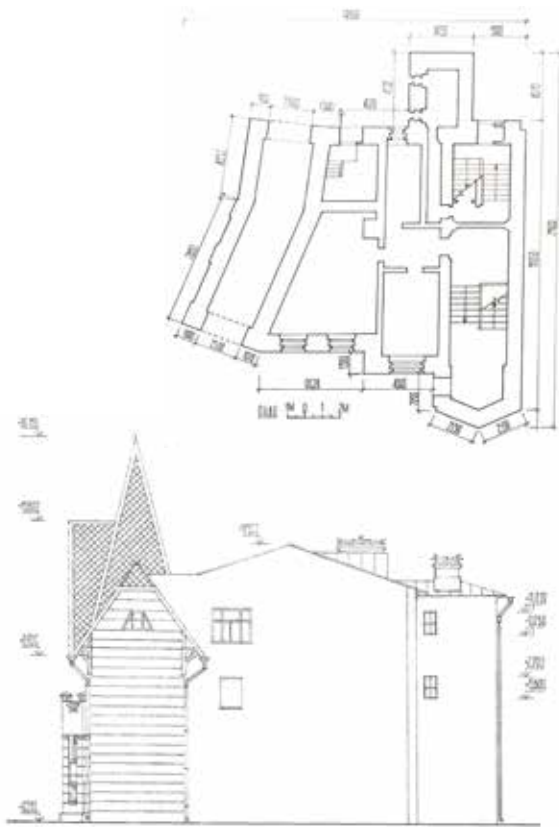

АРХИТЕКТУРНОЕ ПРОЕКТИРОВАНИЕ

Дом архитектора
Чернышева
1 курс 1 семестр
(бумага, рапидограф)