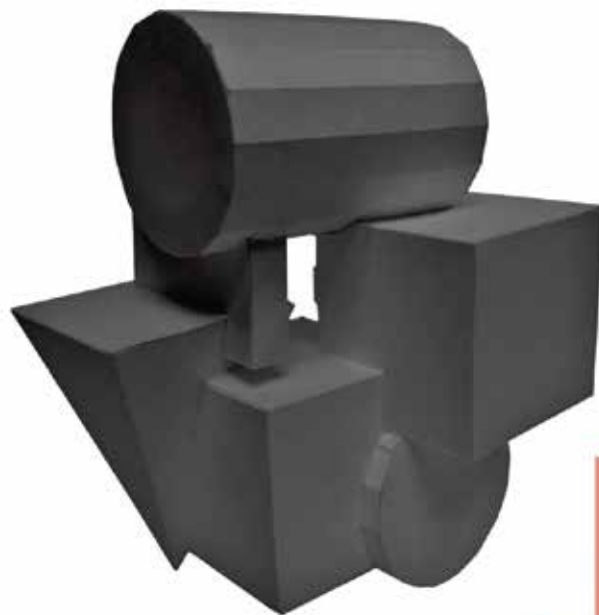

КОМПОЗИЦИОННОЕ МОДЕЛИРОВАНИЕ

ВРЕЗКИ
1 курс. 1 семестр
Бумага, клей
2016 г.