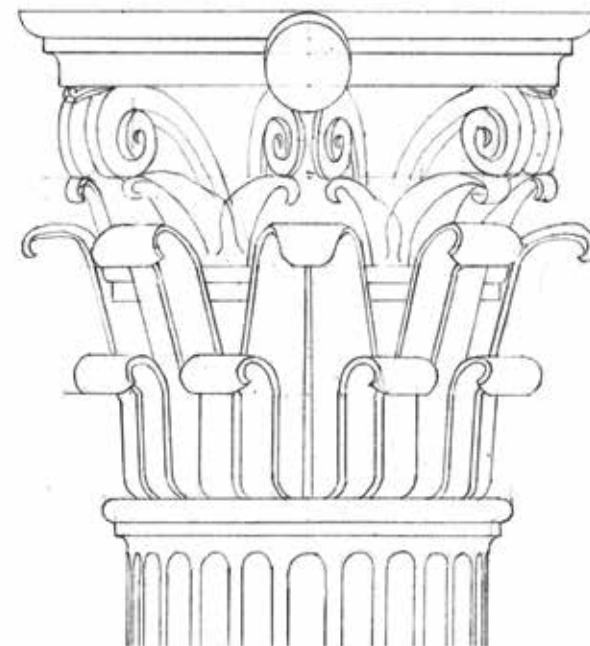

**КОРИНФСКАЯ
КАПИТЕЛЬ**
1 курс, 1 семестр
бумага, карандаш
2016