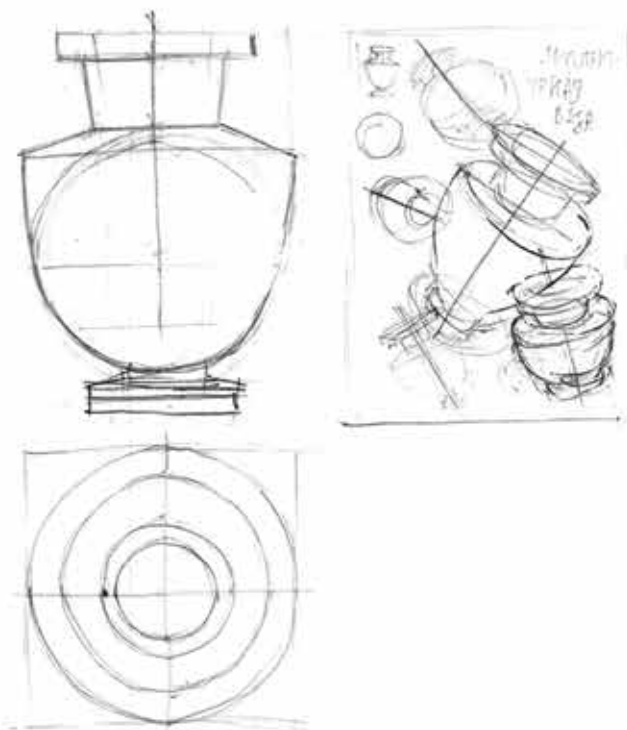

АКАДЕМИЧЕСКИЙ РИСУНОК

Алина ДОЛБИЛИНА
группа АФ 16-11Б

ПРЕПОДАВАТЕЛИ

Ганцов
Марат Николаевич

старший преподаватель кафедры «Рисунок, живопись и скульптура», преподаватель художественных дисциплин, разработчик учебных курсов по архитектурному рисунку; архитектор-проектировщик

Чередова
Елена Владиславовна

старший преподаватель кафедры «Рисунок, живопись и скульптура»

АКАДЕМИЧЕСКИЙ РИСУНОК

АРХИТЕКТУРНЫЕ ЗАРИСОВКИ

1 курс, 1 семестр
бумага, карандаш
2016

АКАДЕМИЧЕСКИЙ РИСУНОК

КОМПОЗИЦИЯ ИЗ ГЕОМЕТРИЧЕСКИХ ТЕЛ

1 курс, 1 семестр
бумага, карандаш
2016

АКАДЕМИЧЕСКИЙ РИСУНОК

АРХИТЕКТУРНАЯ ВАЗА

1 курс, 1 семестр
бумага, карандаш
2016

АКАДЕМИЧЕСКИЙ РИСУНОК

КОРИНФСКАЯ КАПИТЕЛЬ
1 курс, 1 семестр
бумага, карандаш
2016

ИНФОРМАЦИОННЫЕ СИСТЕМЫ