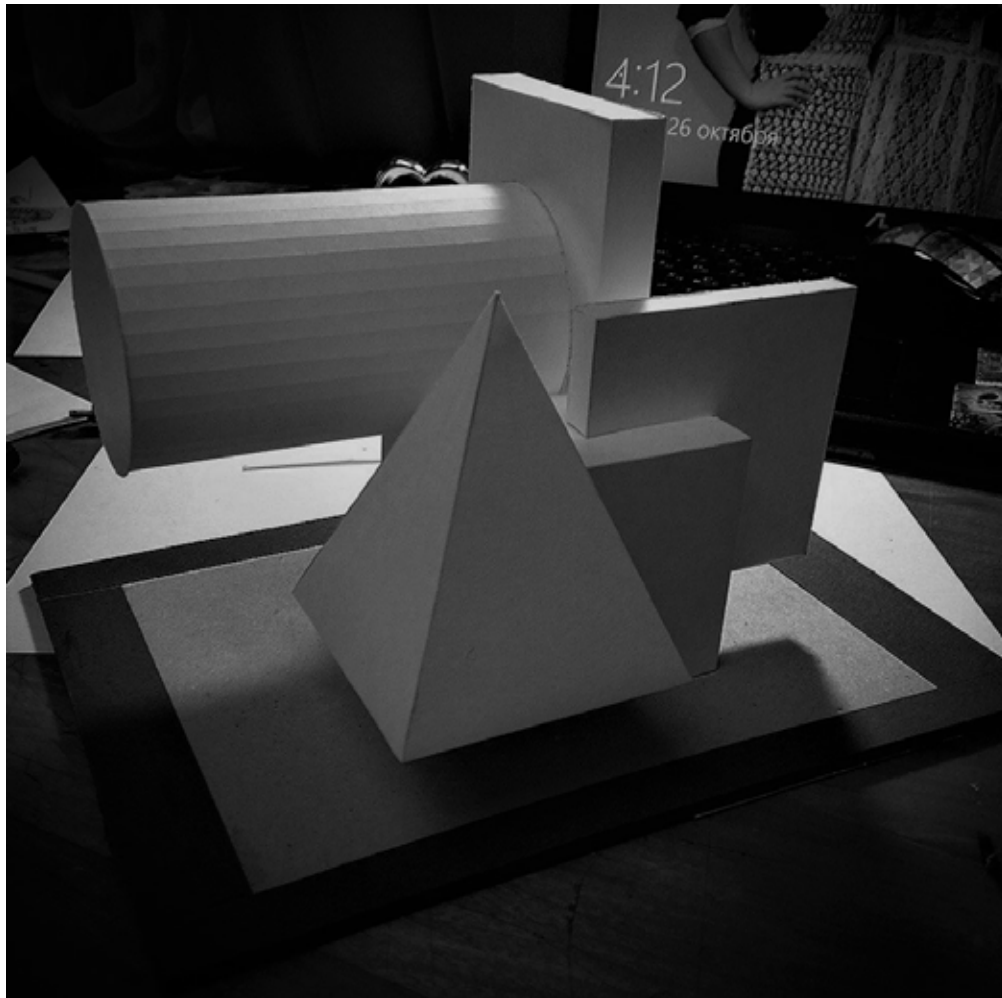

# КОМПОЗИЦИОННОЕ МОДЕЛИРОВАНИЕ

[ кафедра архитектурное проектирование ] 2701000000.62

АКАДЕМИЧЕСКИЙ  
РИСУНОК  
ПРЕПОДАВАТЕЛИ

---

Чередова  
Елена Владиславовна  
старший преподаватель кафедры « Рисунок, живопись и скульптура»