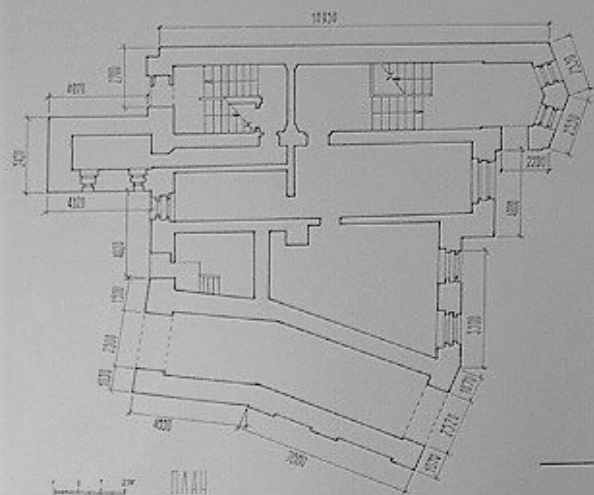

# ДОМ АРХИТЕКТОРА ЧЕРНЫШЕВА Л.А.

ЗАПАДНЫЙ ФАСАД

ПЛАН

ГЛАВНЫЙ ФАСАД

МЯ. ЛИНЕЙНАЯ ГРАФИКА  
ВЫПОЛНИЛ СТ. ГР. АС 16-13 ЗАХАРОВА ИЕ.  
РУКОВОДИТЕЛИ: УДНИЦА ПОПОВА ИИ.